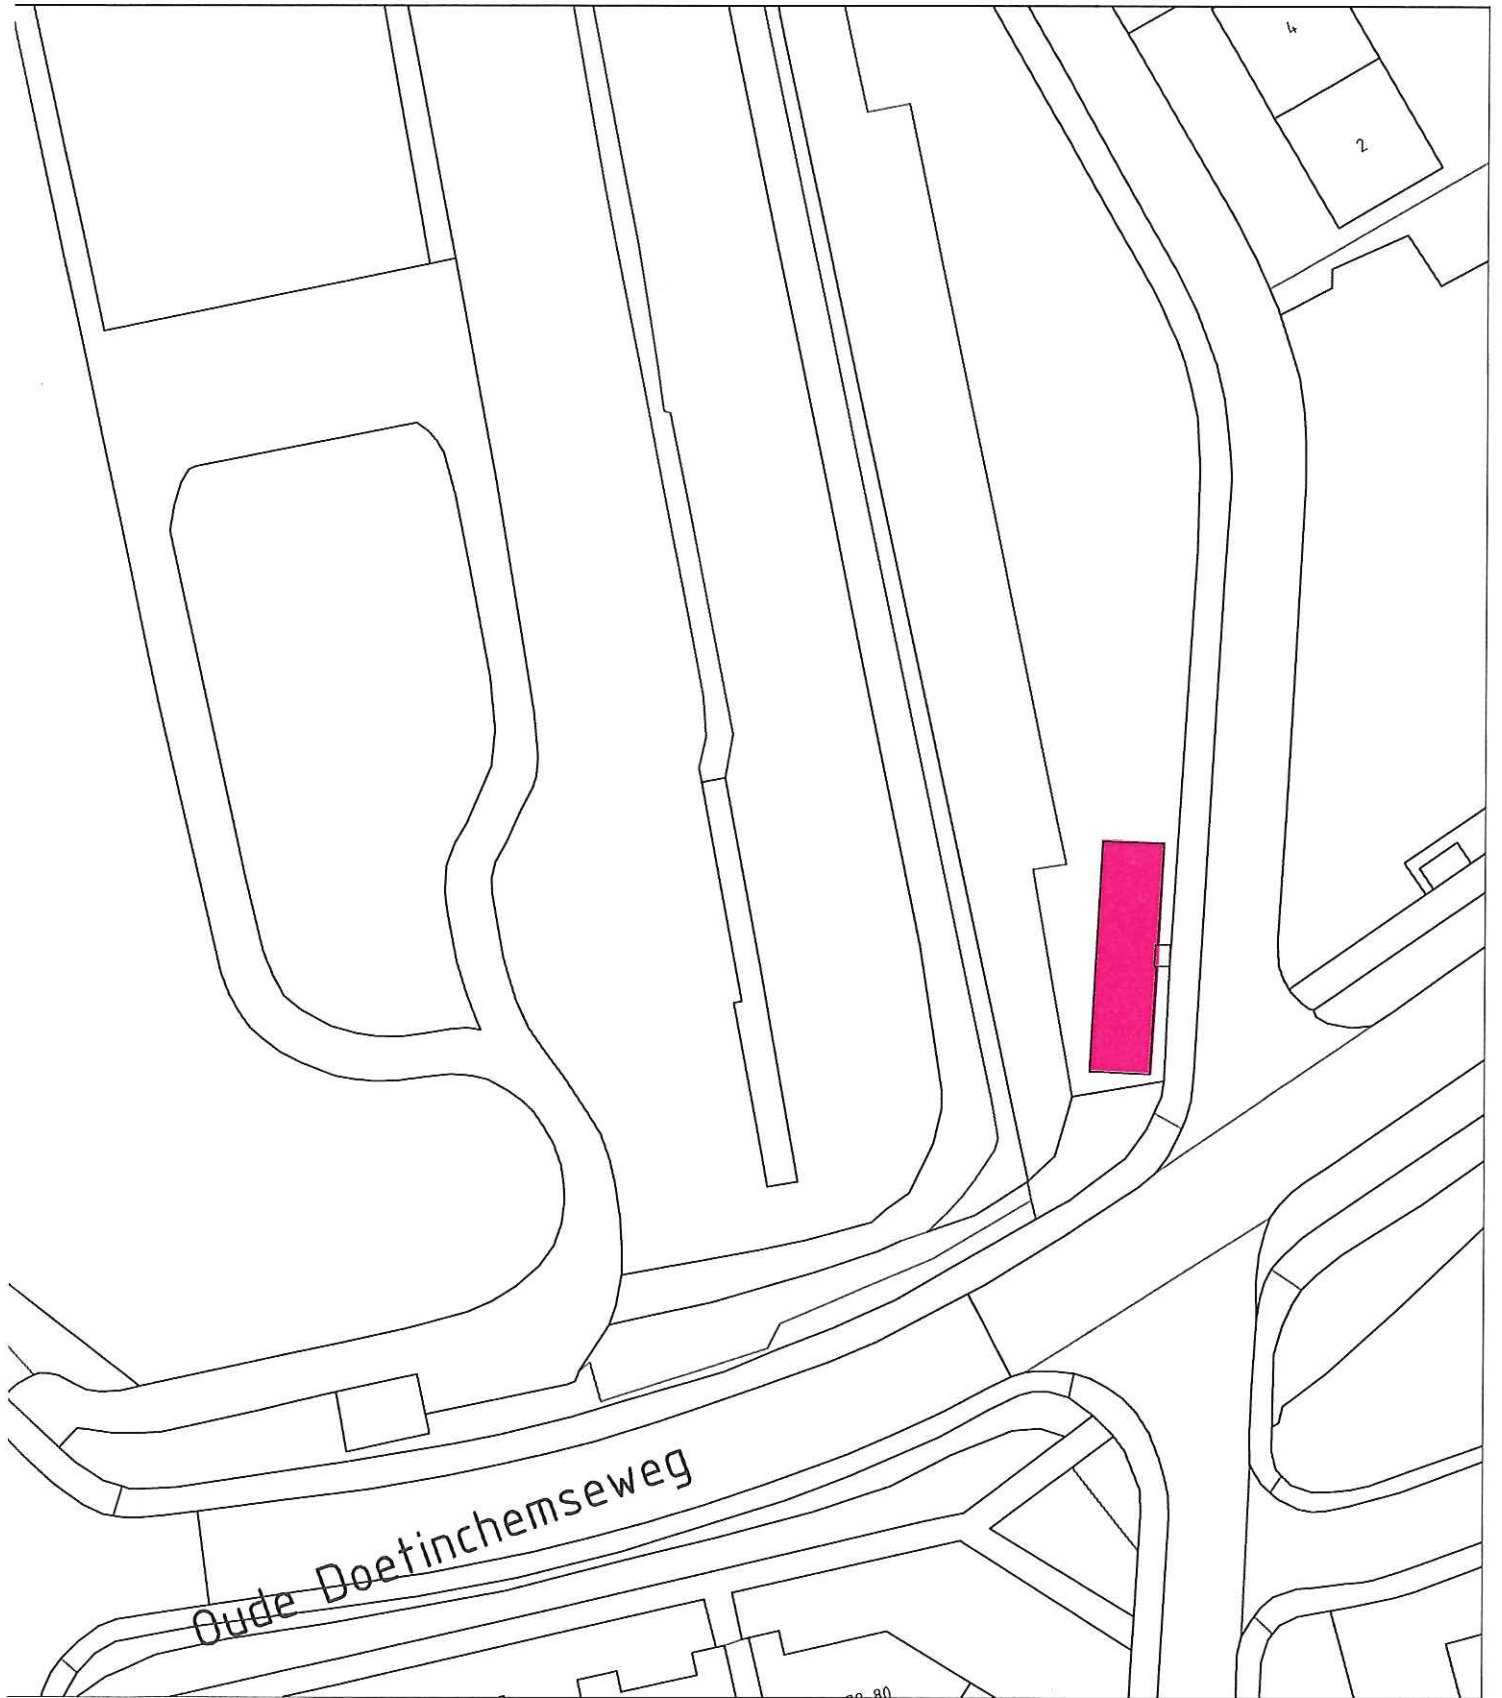

Hondentoilet 's-Heerenberg locatie Oude Doetinchemseweg

postbus 47
6940 BA Didam
0316 - 291391

schaal: 1:500 _____
formaat: A4 _____
get. : _____

gew.: _____
_____

datum: 22/04/2016 _____
bestek: _____
tek.nr.: _____