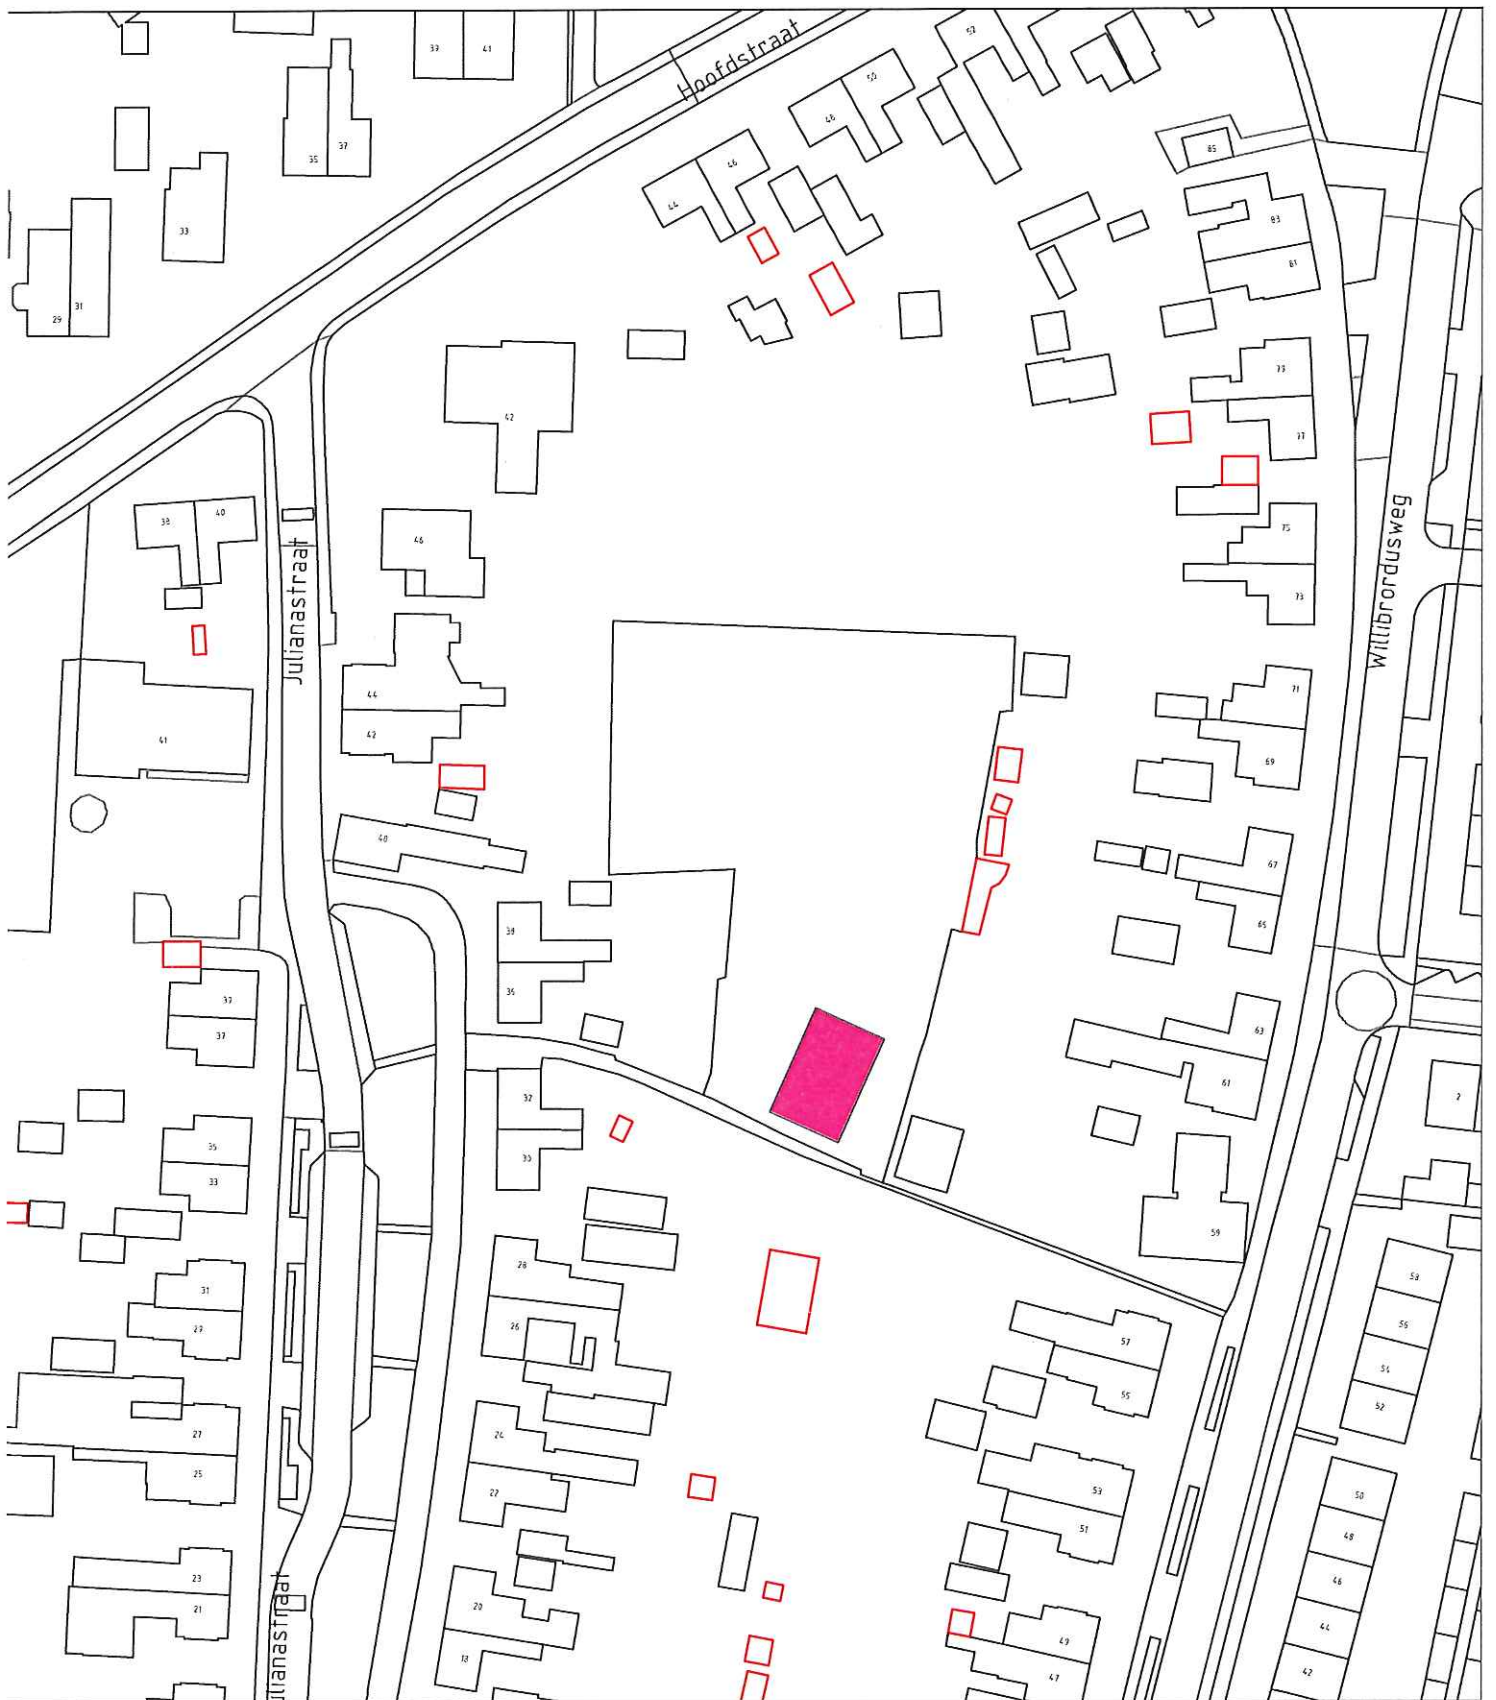

Hondentoilet Didam Julianastraat

postbus 47
6940 BA Didam
0316 - 291391

schaal: 1:1000
formaat: A4
get. : _____

gew.: _____
_____

datum: 22/04/2016
bestek: _____
tek.nr.: _____