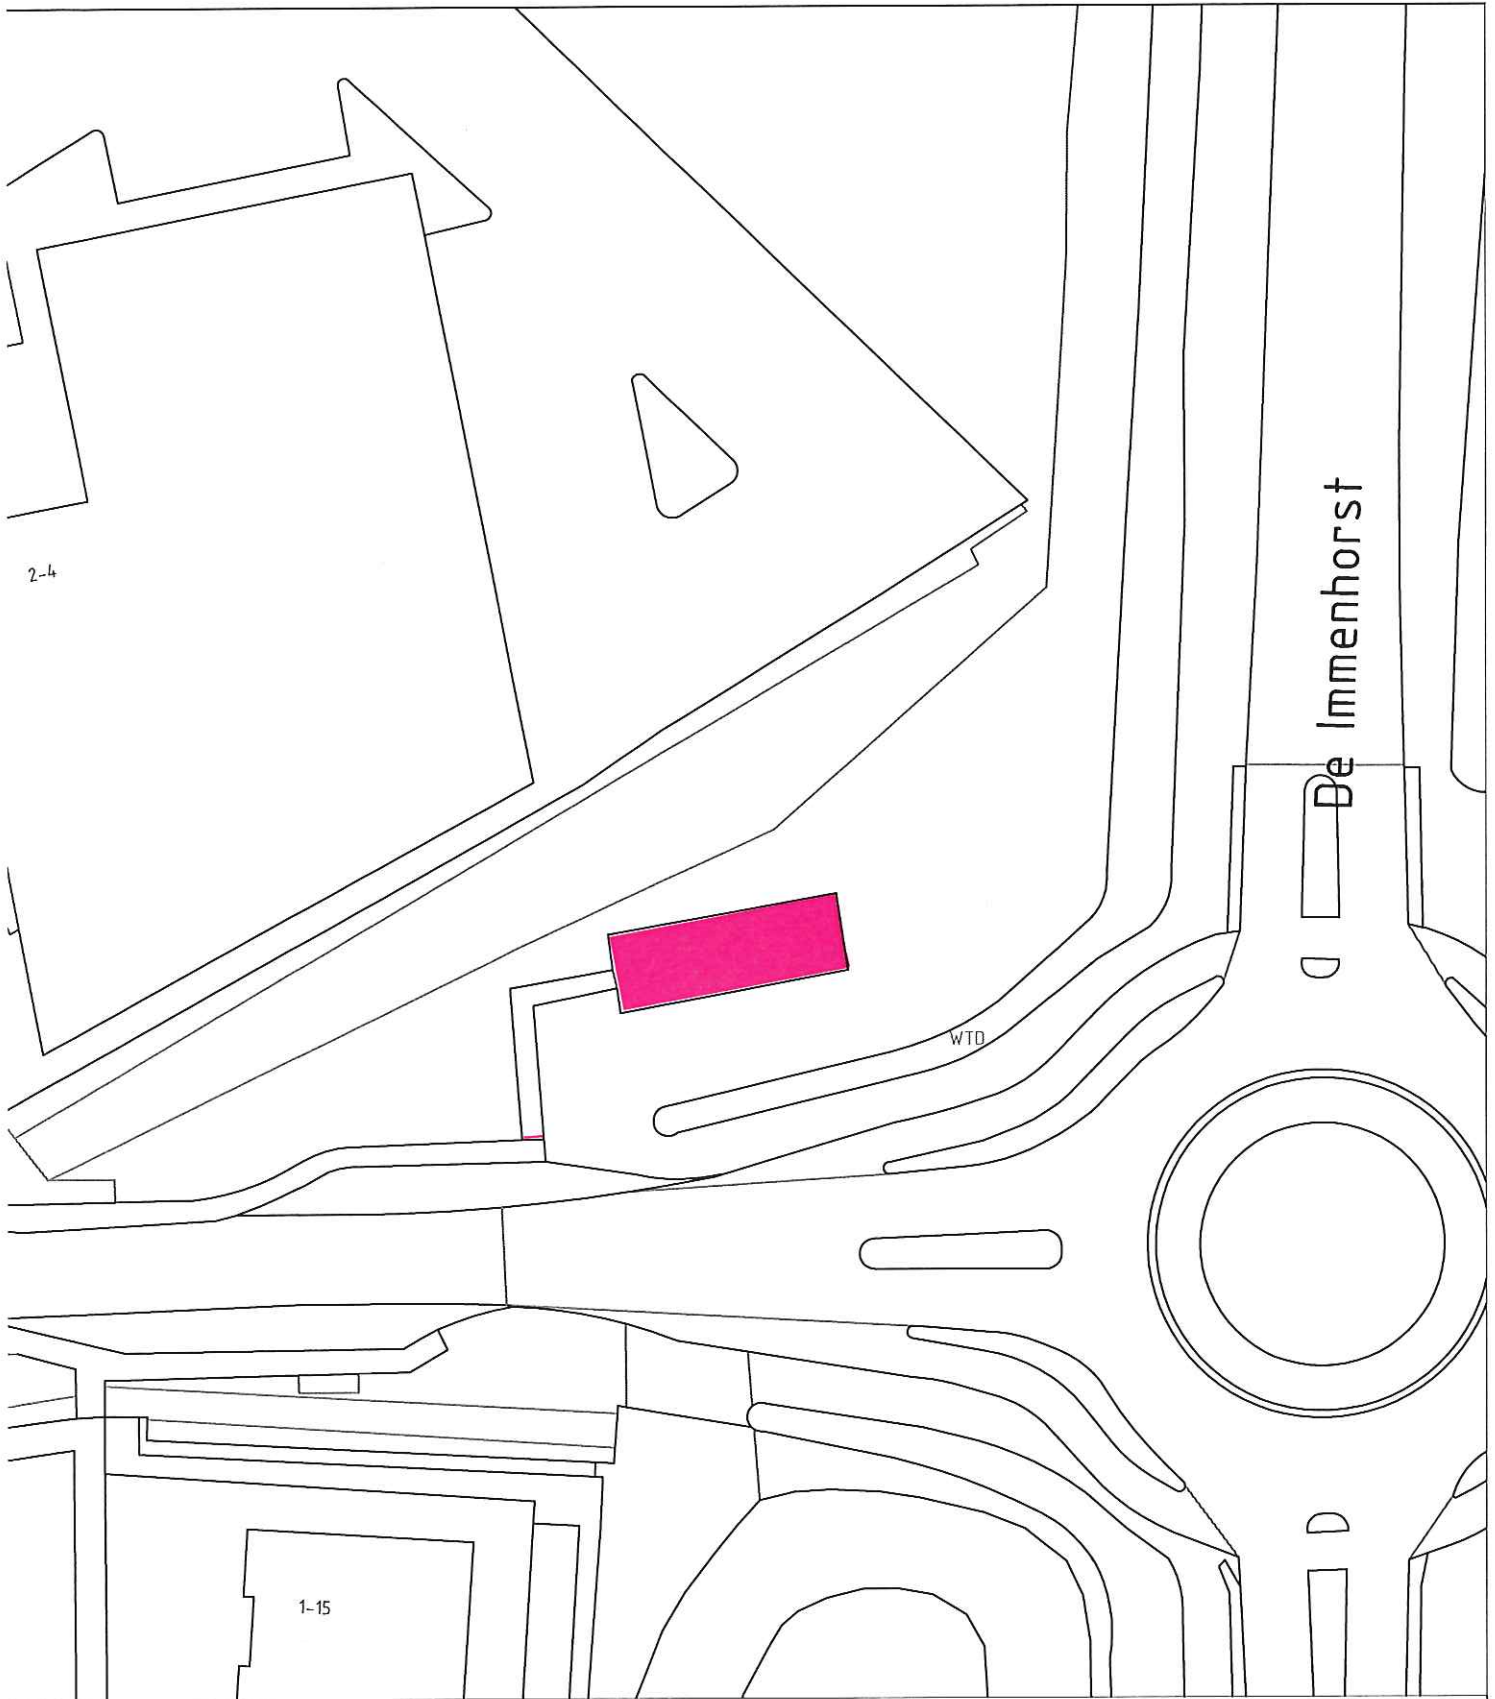

Hondentoilet 's-Heerenberg

locatie de Immenhorst

postbus 47
6940 BA Didam
0316 - 291391

schaal: 1:500
formaat: A4
get. : BB

gew.:
_____
_____

datum: 22/04/2016
bestek: _____
tek.nr.: _____