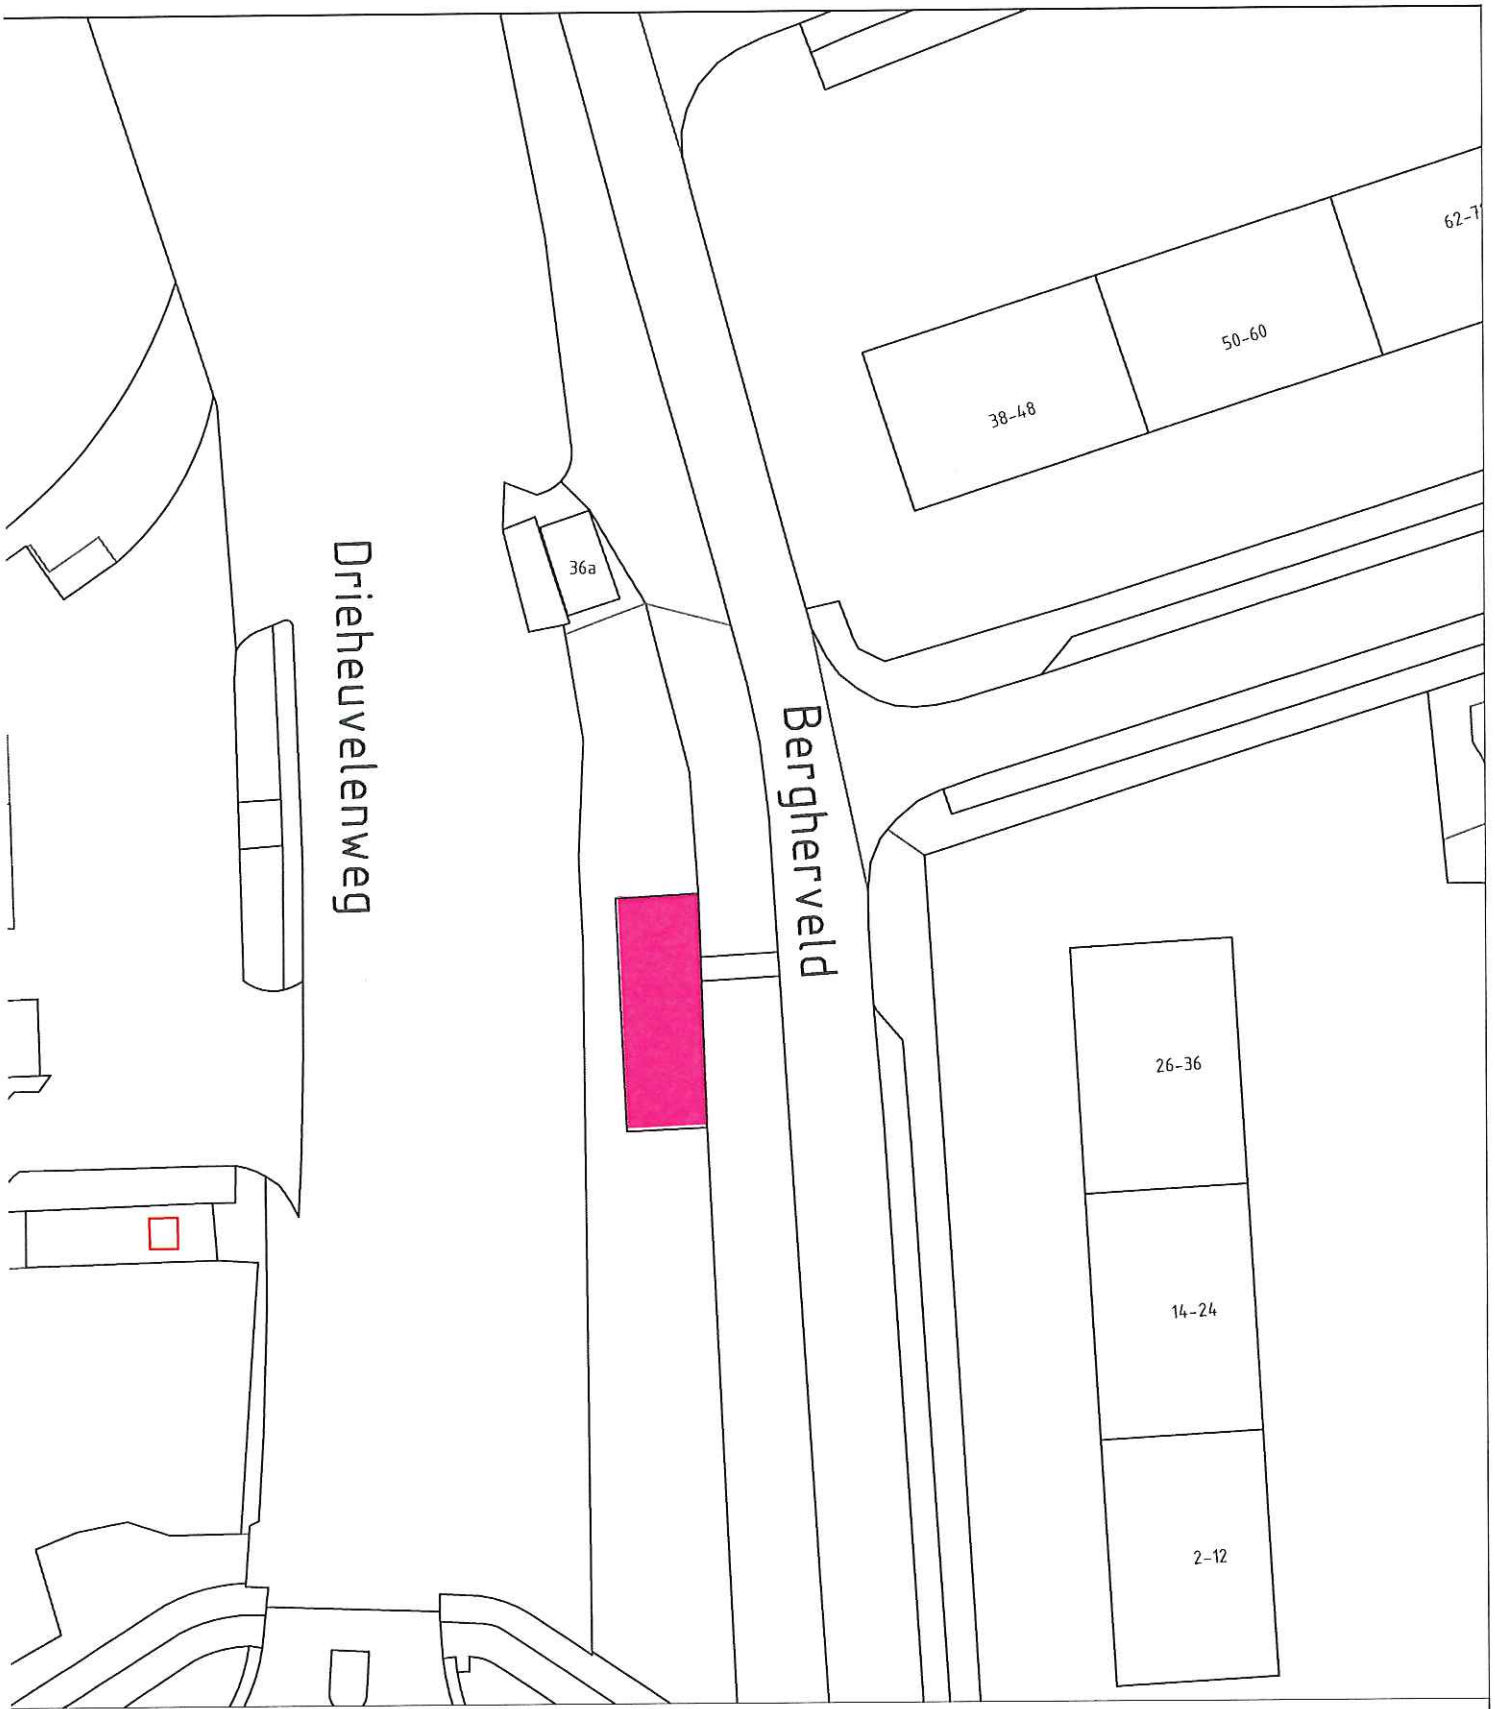

Hondentoilet 's-Heerenberg locatie Bergherveld

postbus 47
6940 BA Didam
0316 - 291391

schaal: 1:500 _____
formaat: A4 _____
get. : _____

gew.: _____
_____

datum: 22/04/2016 _____
bestek: _____
tek.nr.: _____