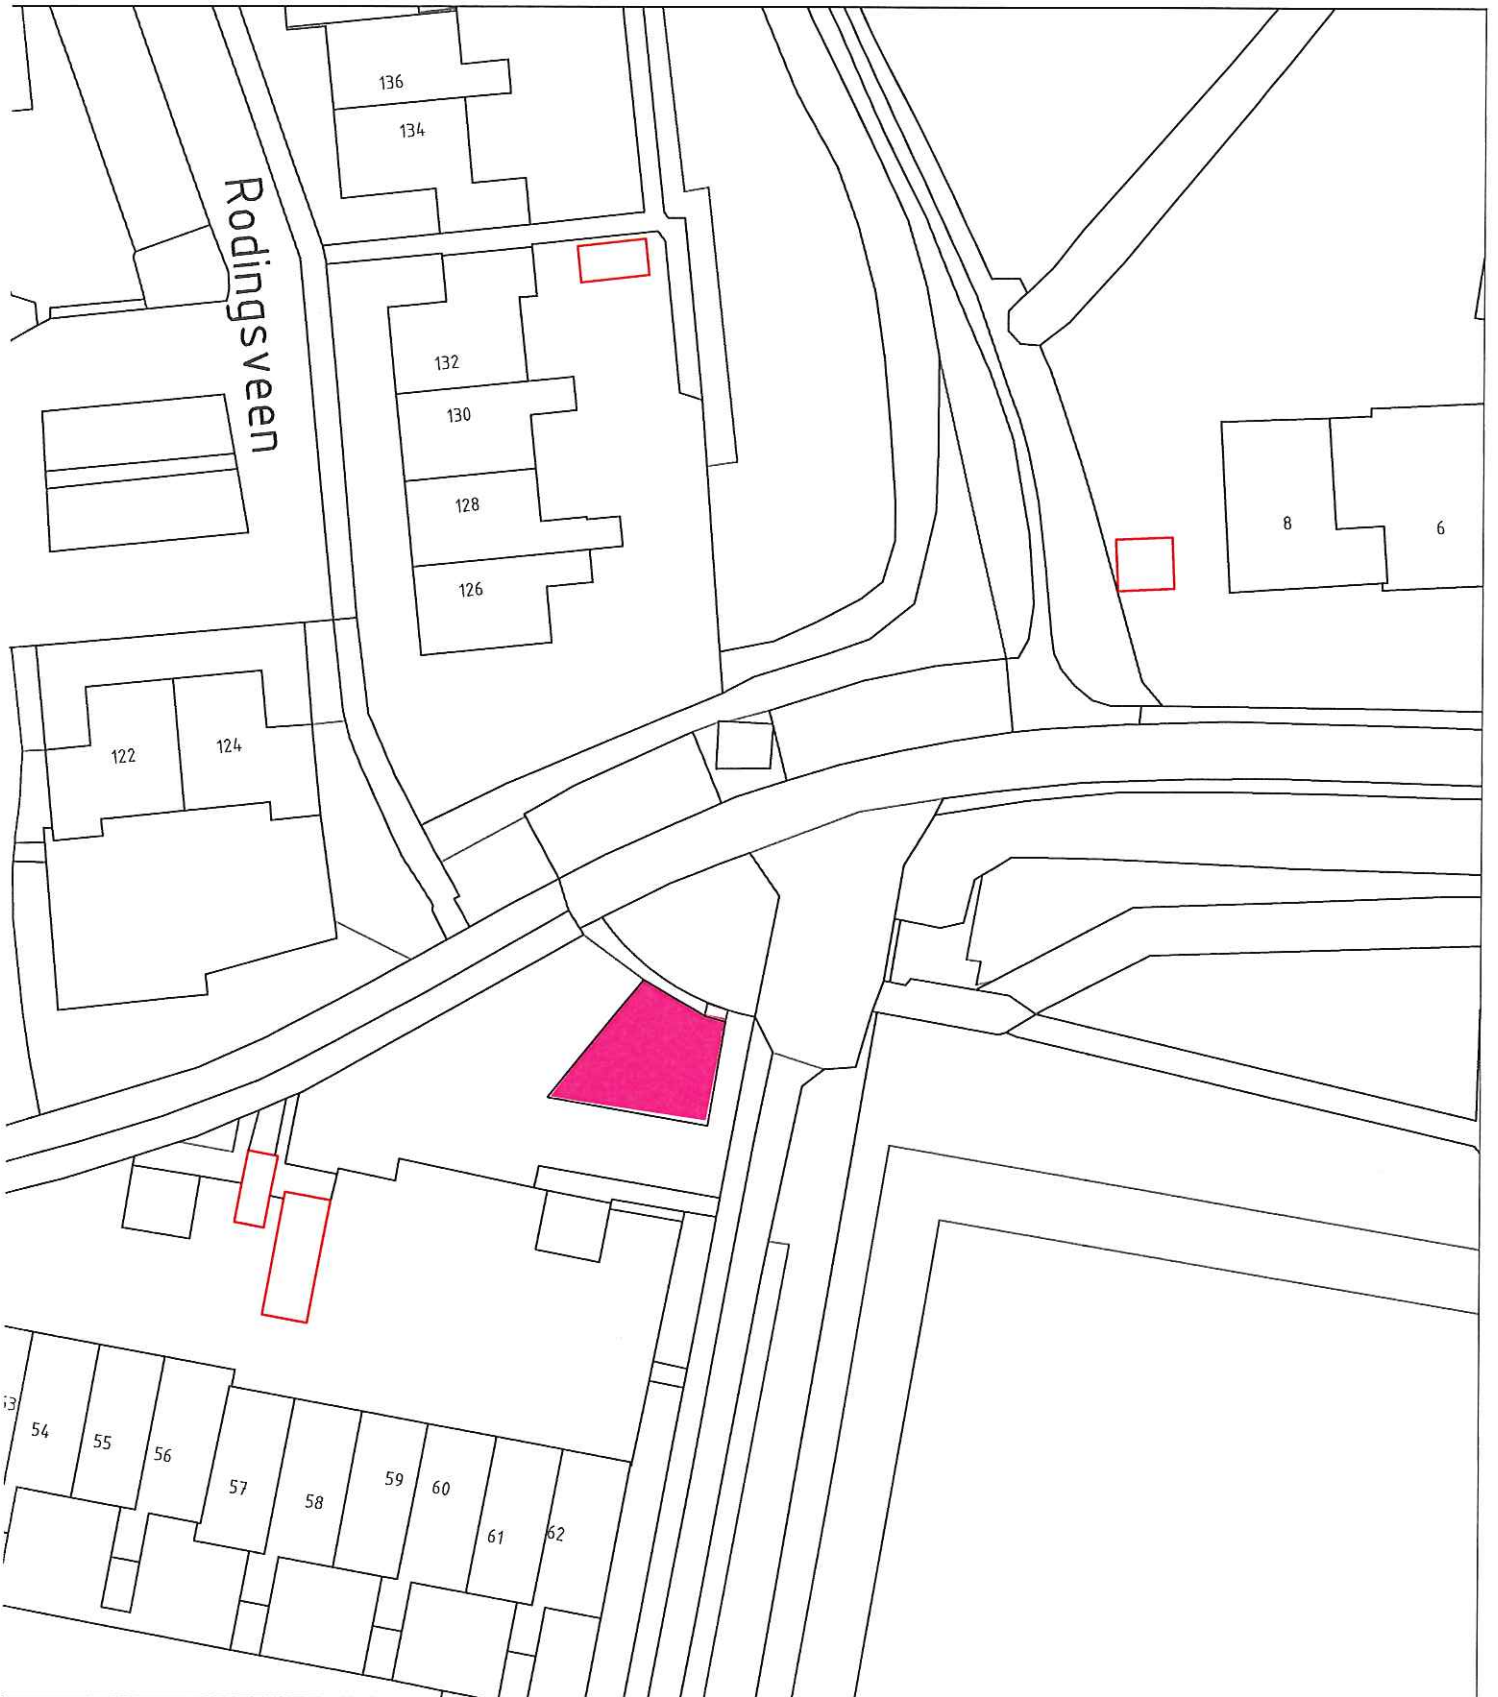

## Hondentoilet 's-Heerenberg locatie Oude Doetinchemseweg

postbus 47  
6940 BA Didam  
0316 - 291391

schaal: 1:500 \_\_\_\_\_  
formaat: A4 \_\_\_\_\_  
get. : \_\_\_\_\_

gew.: \_\_\_\_\_  
\_\_\_\_\_

datum: 22/04/2016 \_\_\_\_\_  
bestek: \_\_\_\_\_  
tek.nr.: \_\_\_\_\_