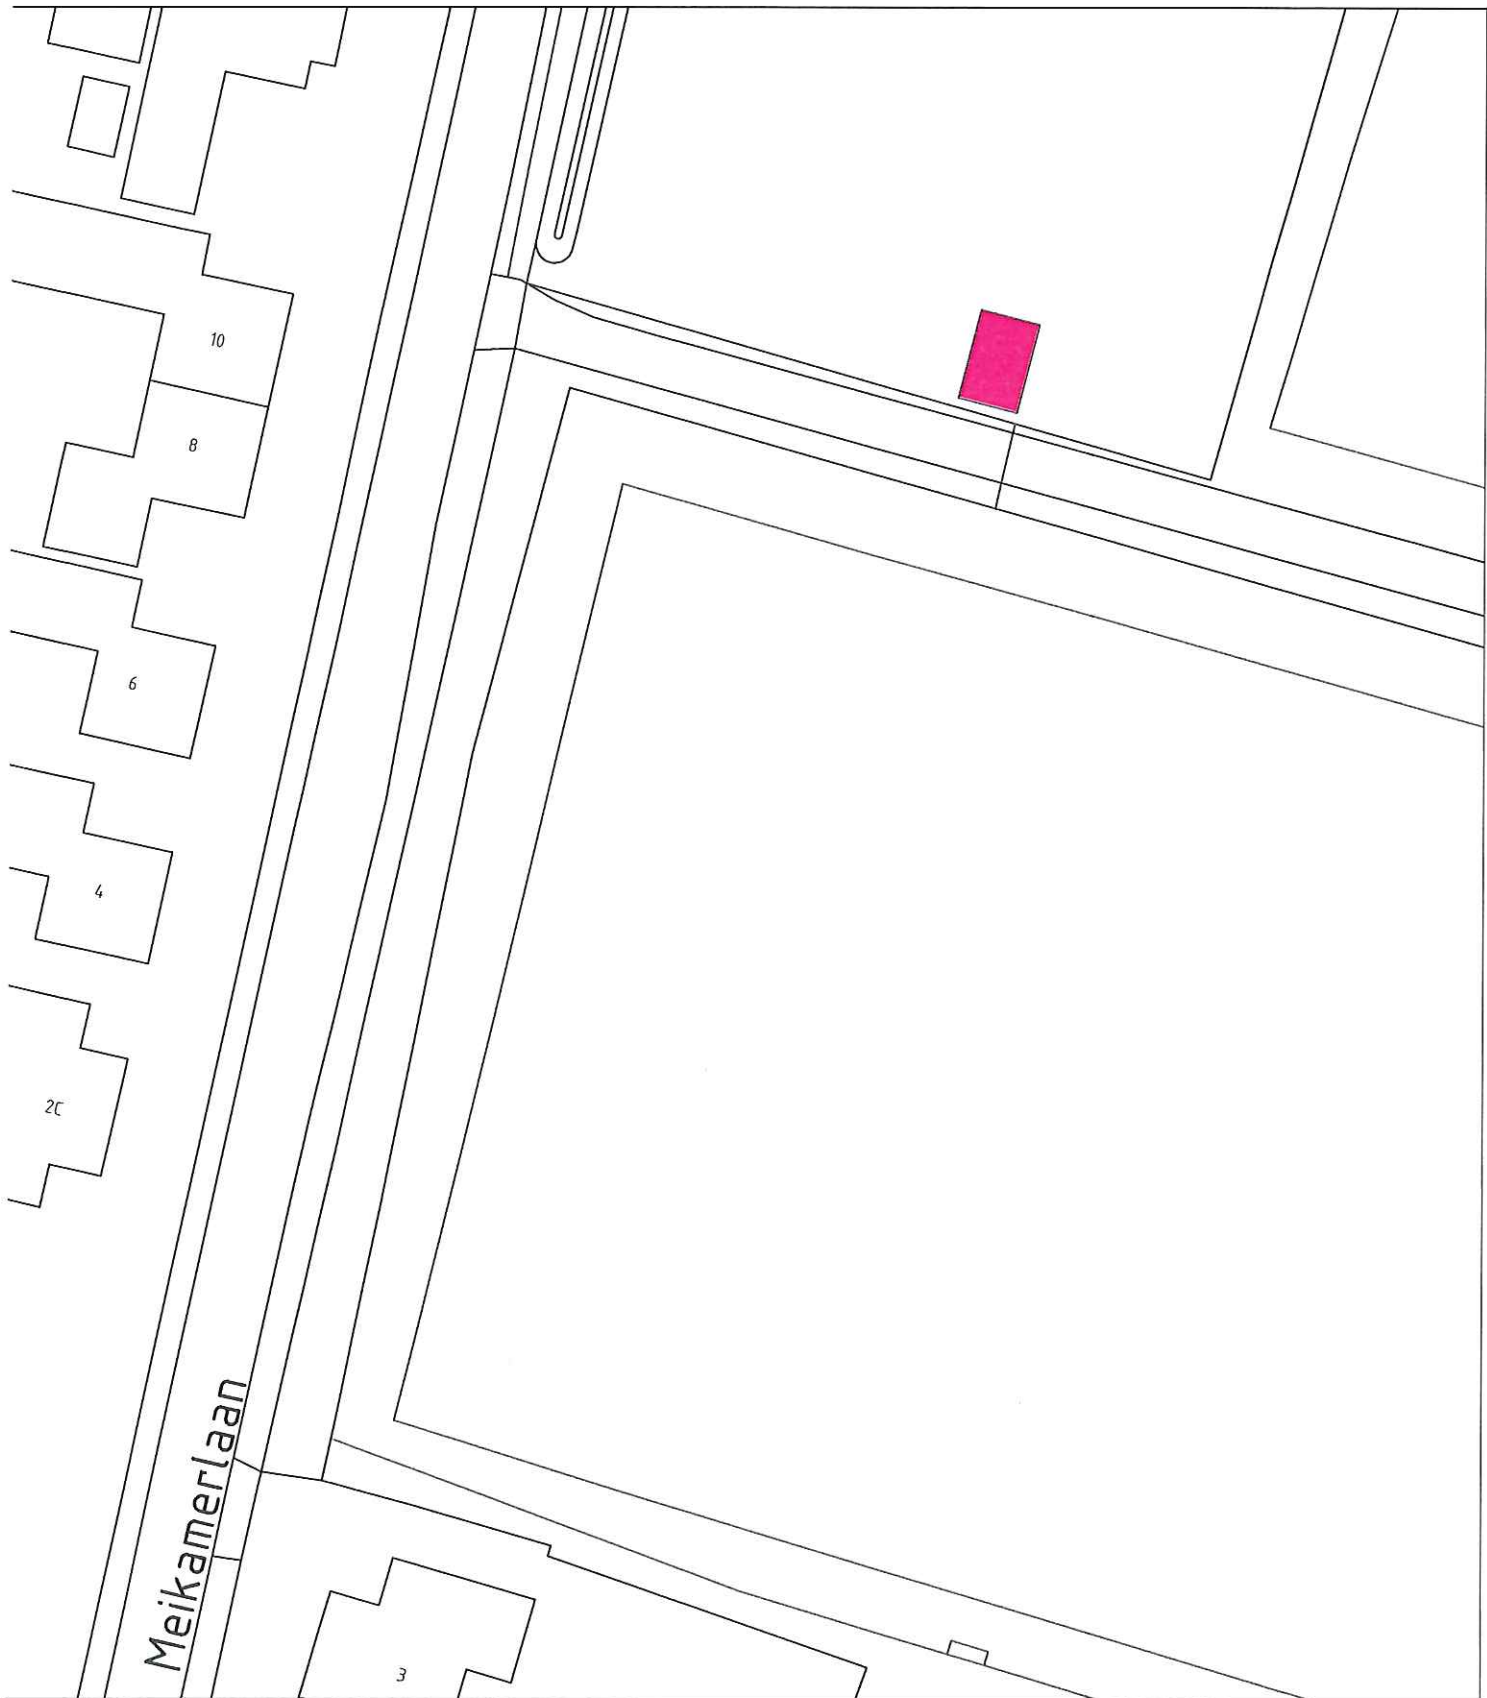

Hondentoilet Nieuw-Dijk

postbus 47
6940 BA Didam
0316 - 291391

schaal: 1:500 _____
formaat: A4 _____
get. : _____

gew.: _____
_____

datum: 22/04/2016 _____
bestek: _____
tek.nr.: _____