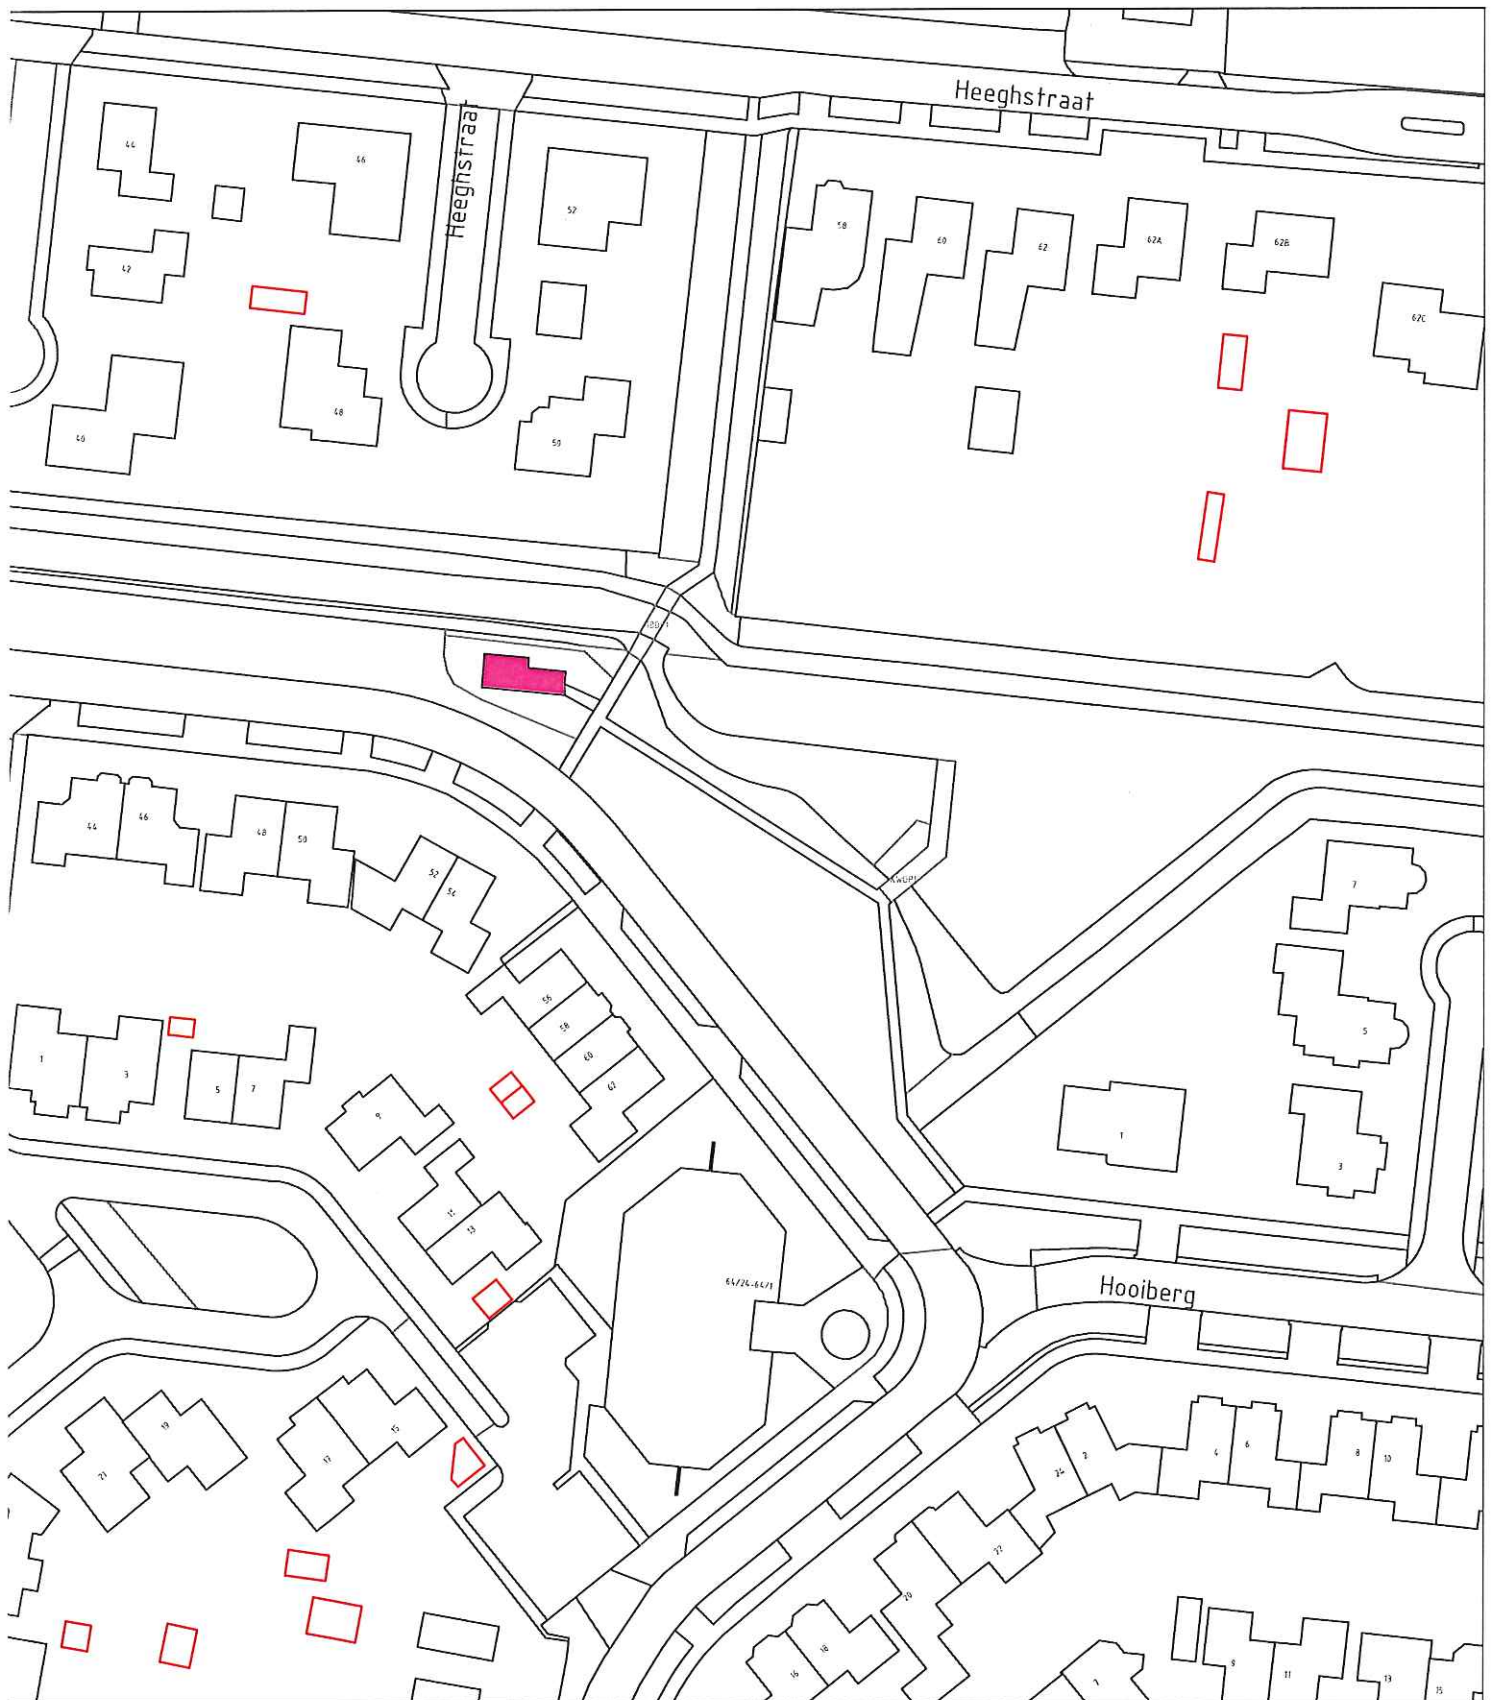

Hondentoilet Didam Hooiberg

postbus 47
6940 BA Didam
0316 - 291391

schaal: 1:1000
formaat: A4
get. : _____

gew.: _____
_____

datum: 22/04/2016
bestek: _____
tek.nr.: _____