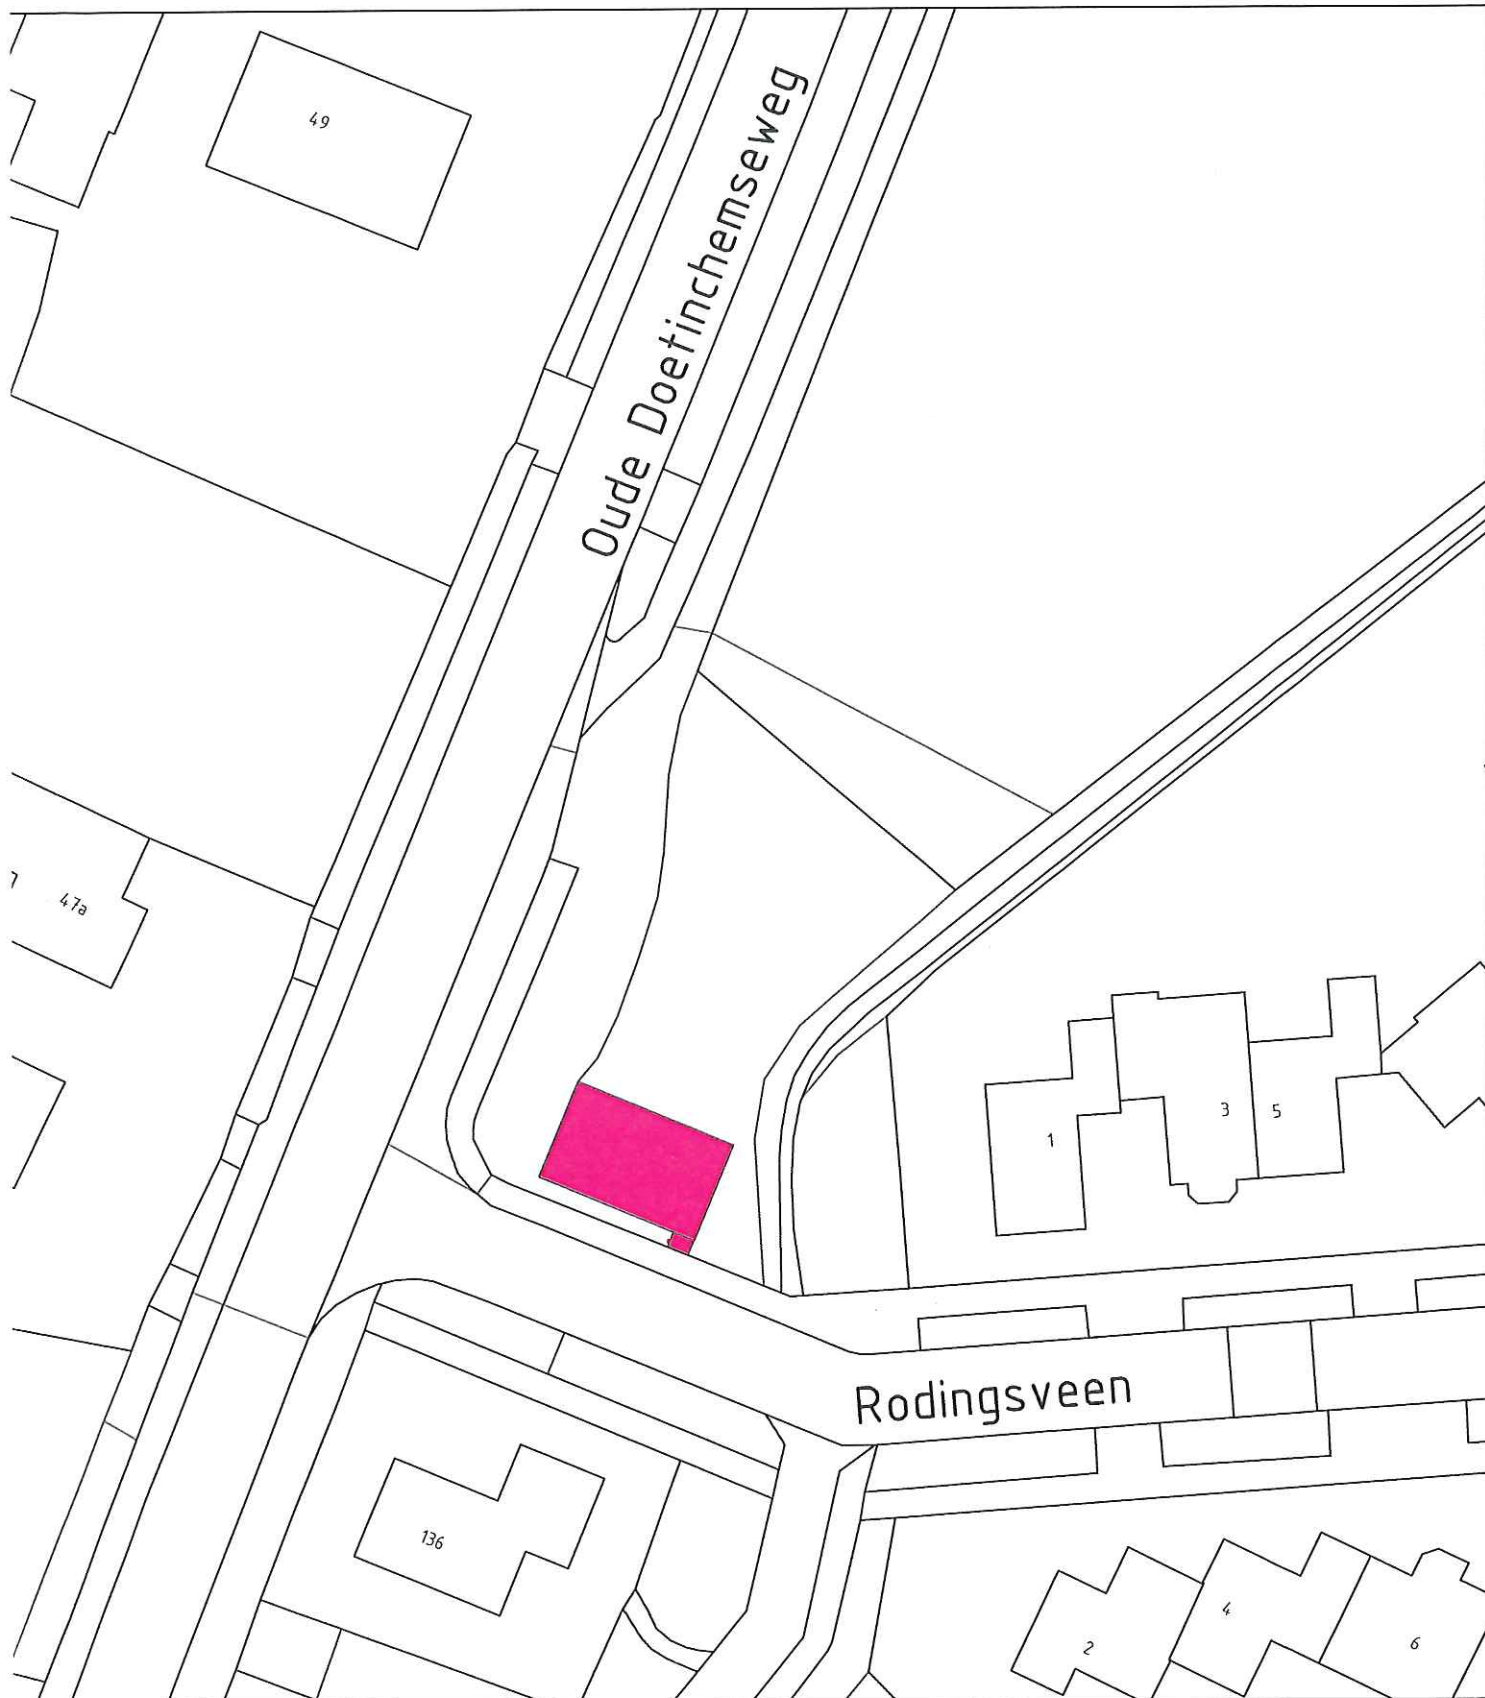

Hondentoilet 's-Heerenberg

locatie Rodingsveen

postbus 47
6940 BA Didam
0316 - 291391

schaal: 1:500 _____
formaat: A4 _____
get. : _____

gew.: _____
_____

datum: 22/04/2016 _____
bestek: _____
tek.nr.: _____