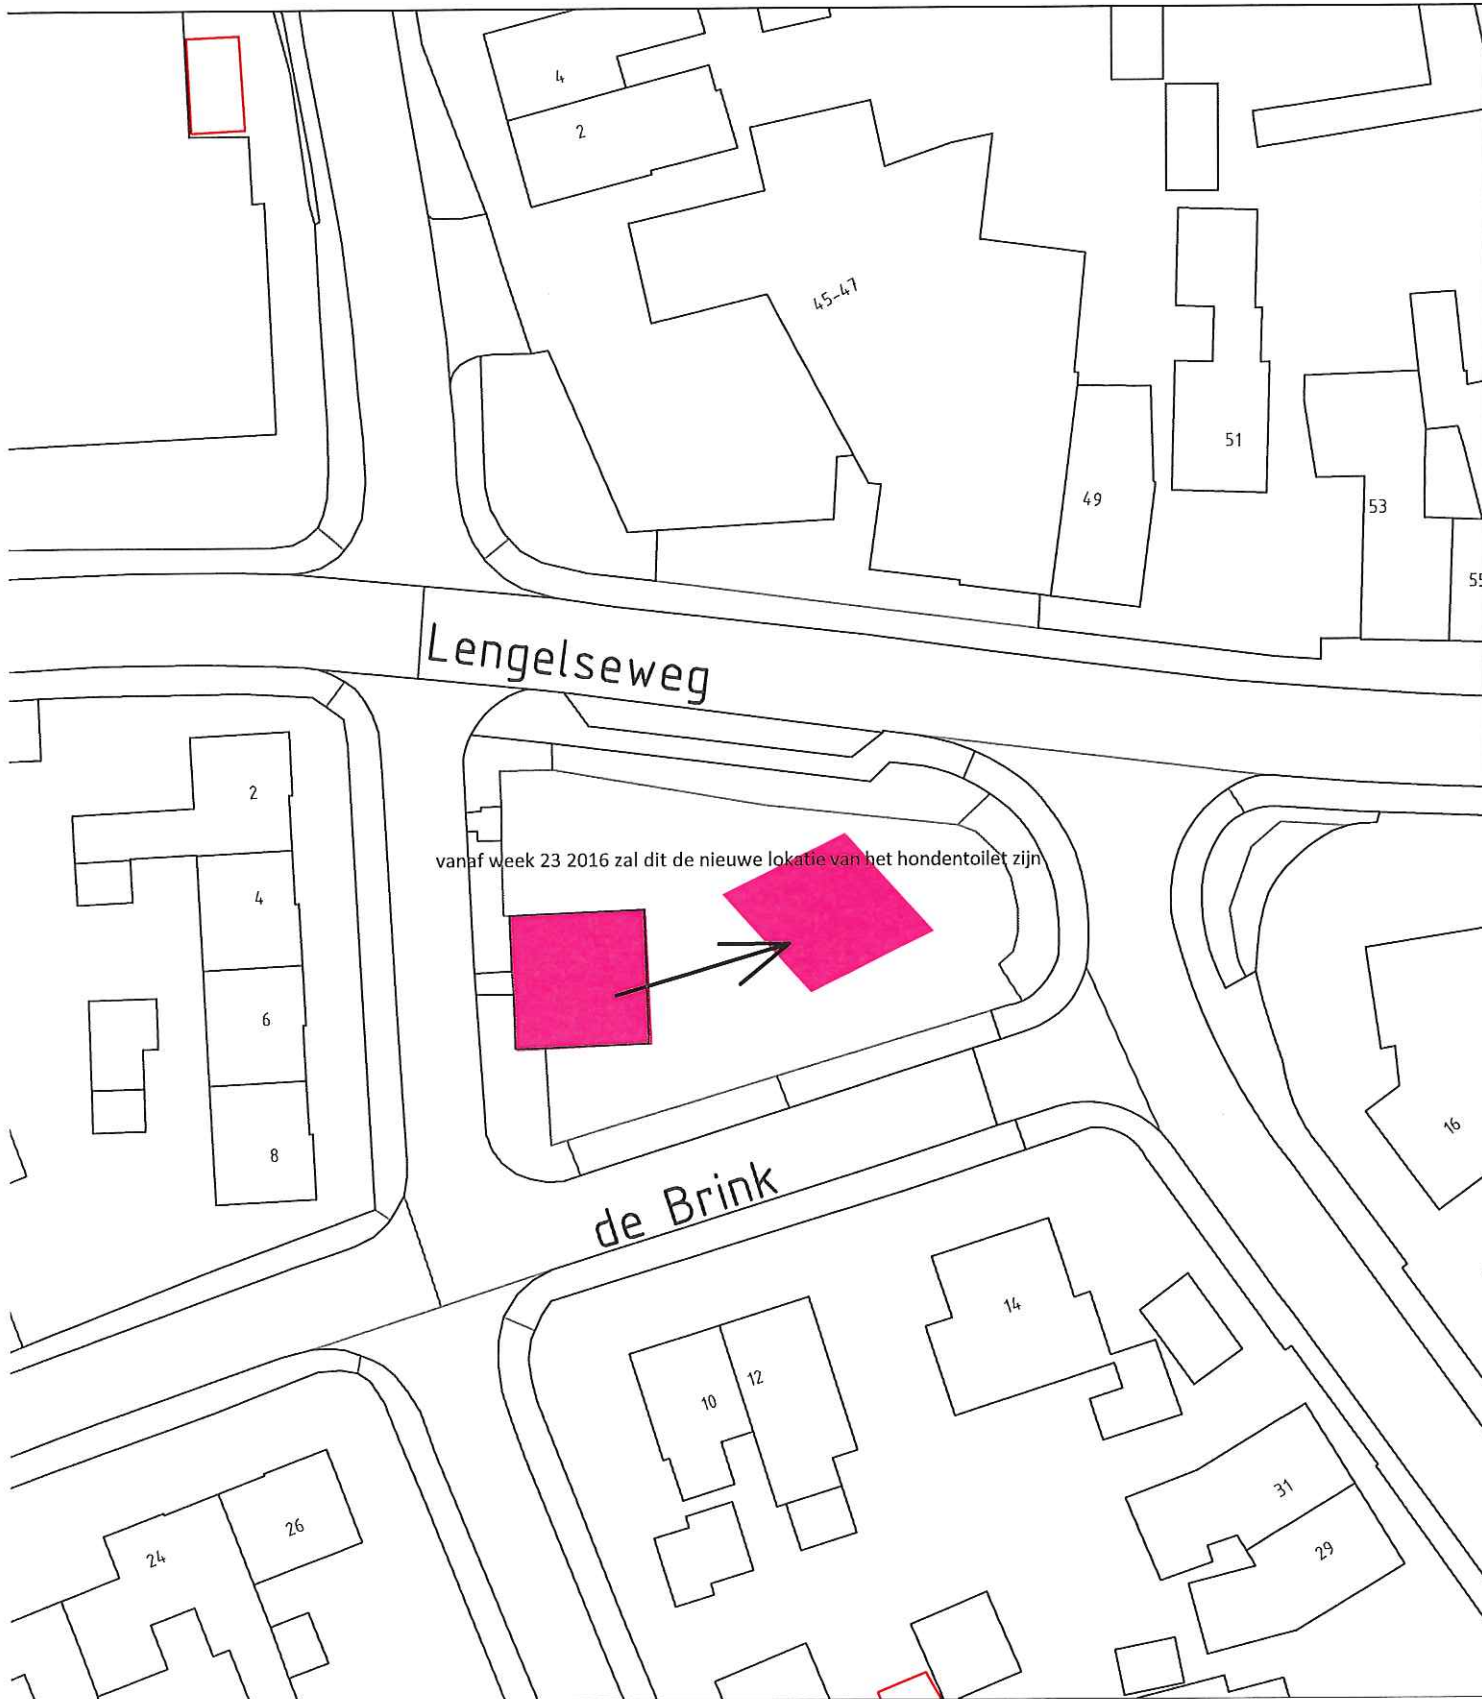

# Hondentoilet 's-Heerenberg locatie Bergherveld

postbus 47  
6940 BA Didam  
0316 - 291391

schaal: 1:500 \_\_\_\_\_  
formaat: A4 \_\_\_\_\_  
get. : \_\_\_\_\_

gew.: \_\_\_\_\_  
\_\_\_\_\_

datum: 22/04/2016 \_\_\_\_\_  
bestek: \_\_\_\_\_  
tek.nr.: \_\_\_\_\_