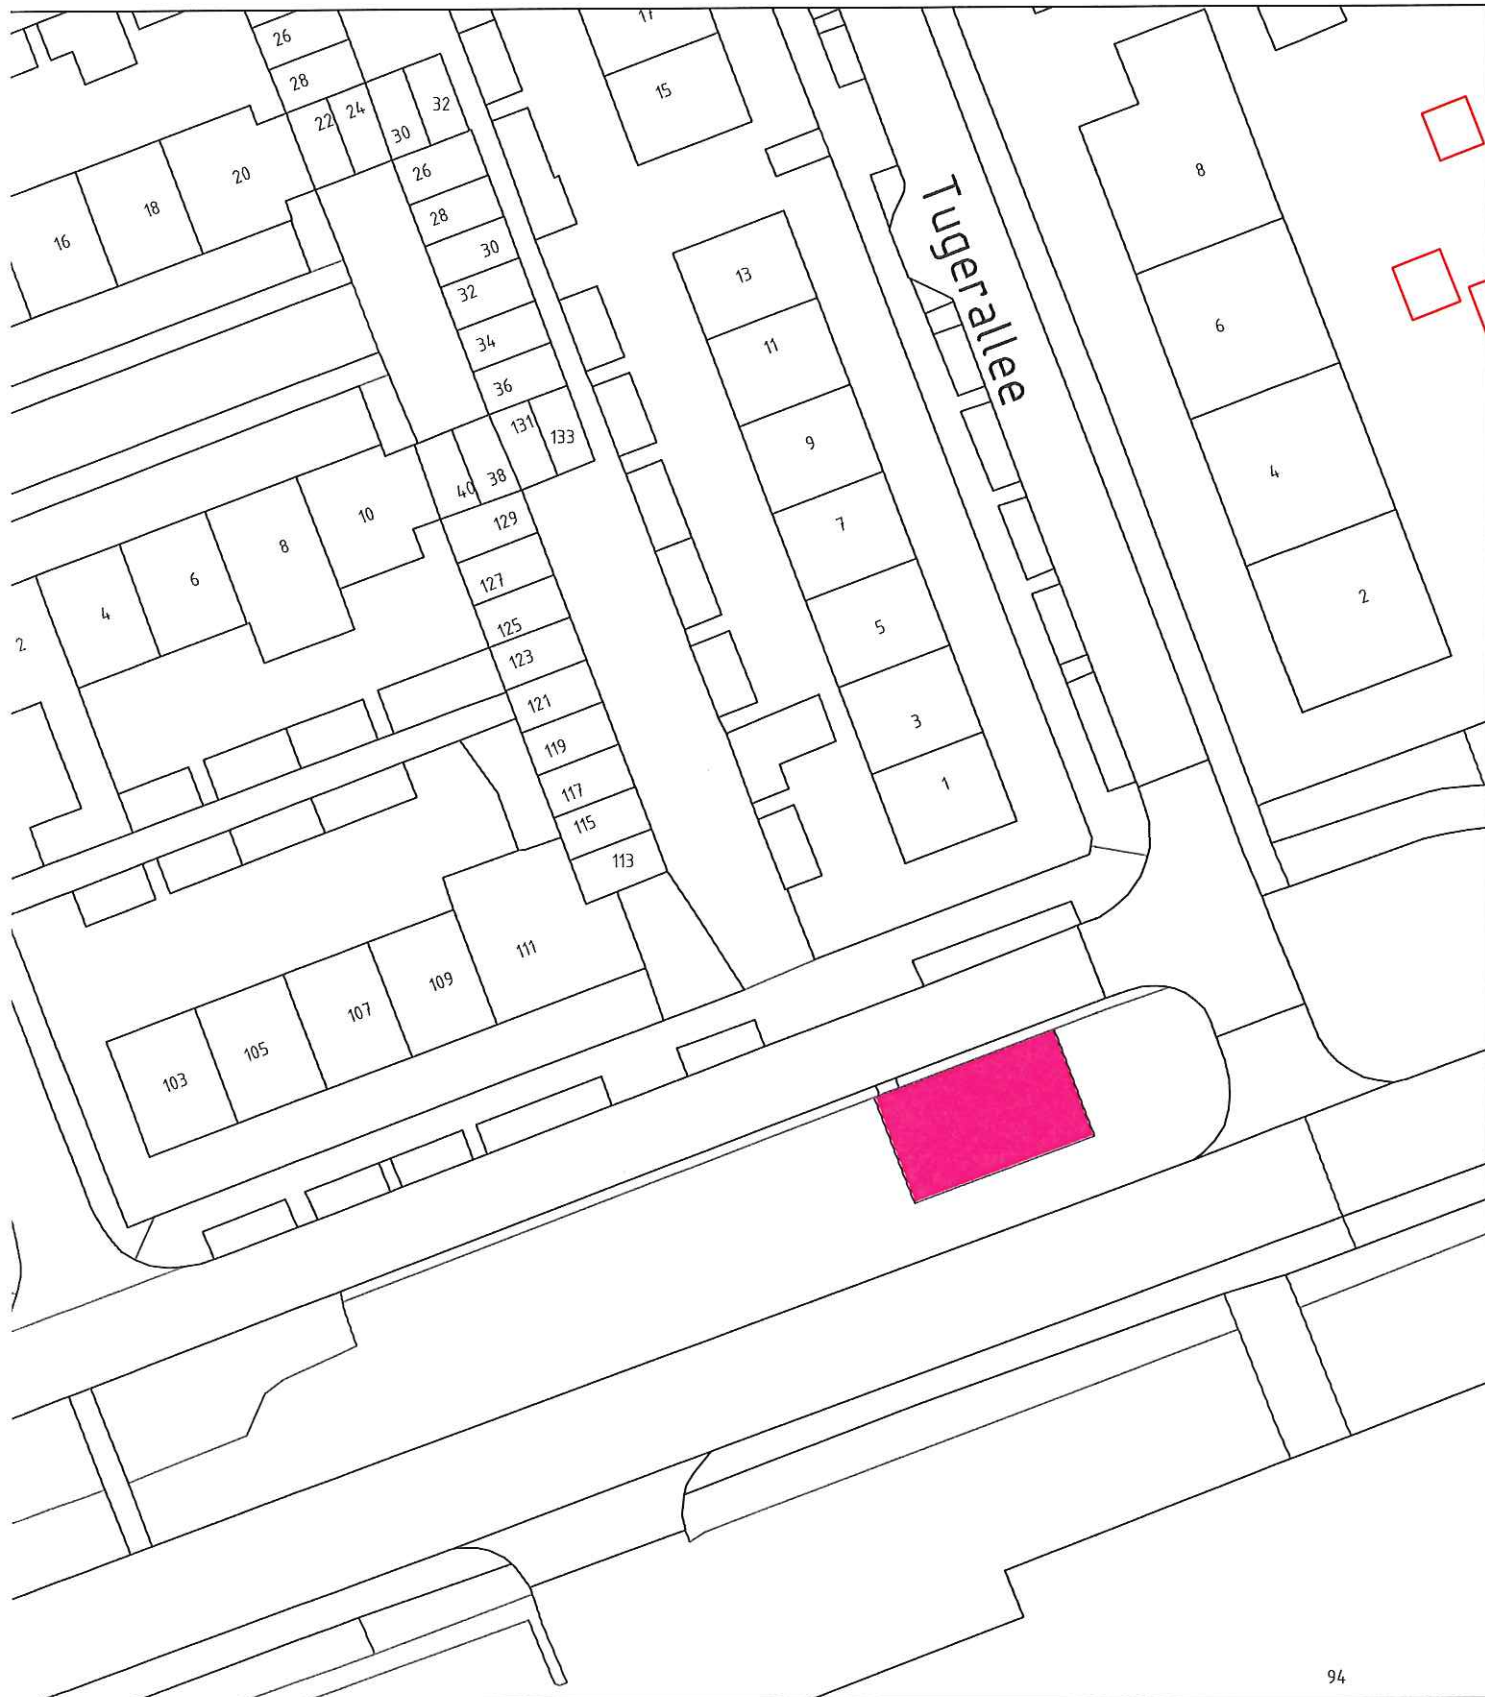

## Hondentoilet 's-Heerenberg locatie Tugerallee

postbus 47  
6940 BA Didam  
0316 - 291391

schaal: 1:500 \_\_\_\_\_  
formaat: A4 \_\_\_\_\_  
get. : \_\_\_\_\_

gew.: \_\_\_\_\_  
\_\_\_\_\_

datum: 22/04/2016 \_\_\_\_\_  
bestek: \_\_\_\_\_  
tek.nr.: \_\_\_\_\_