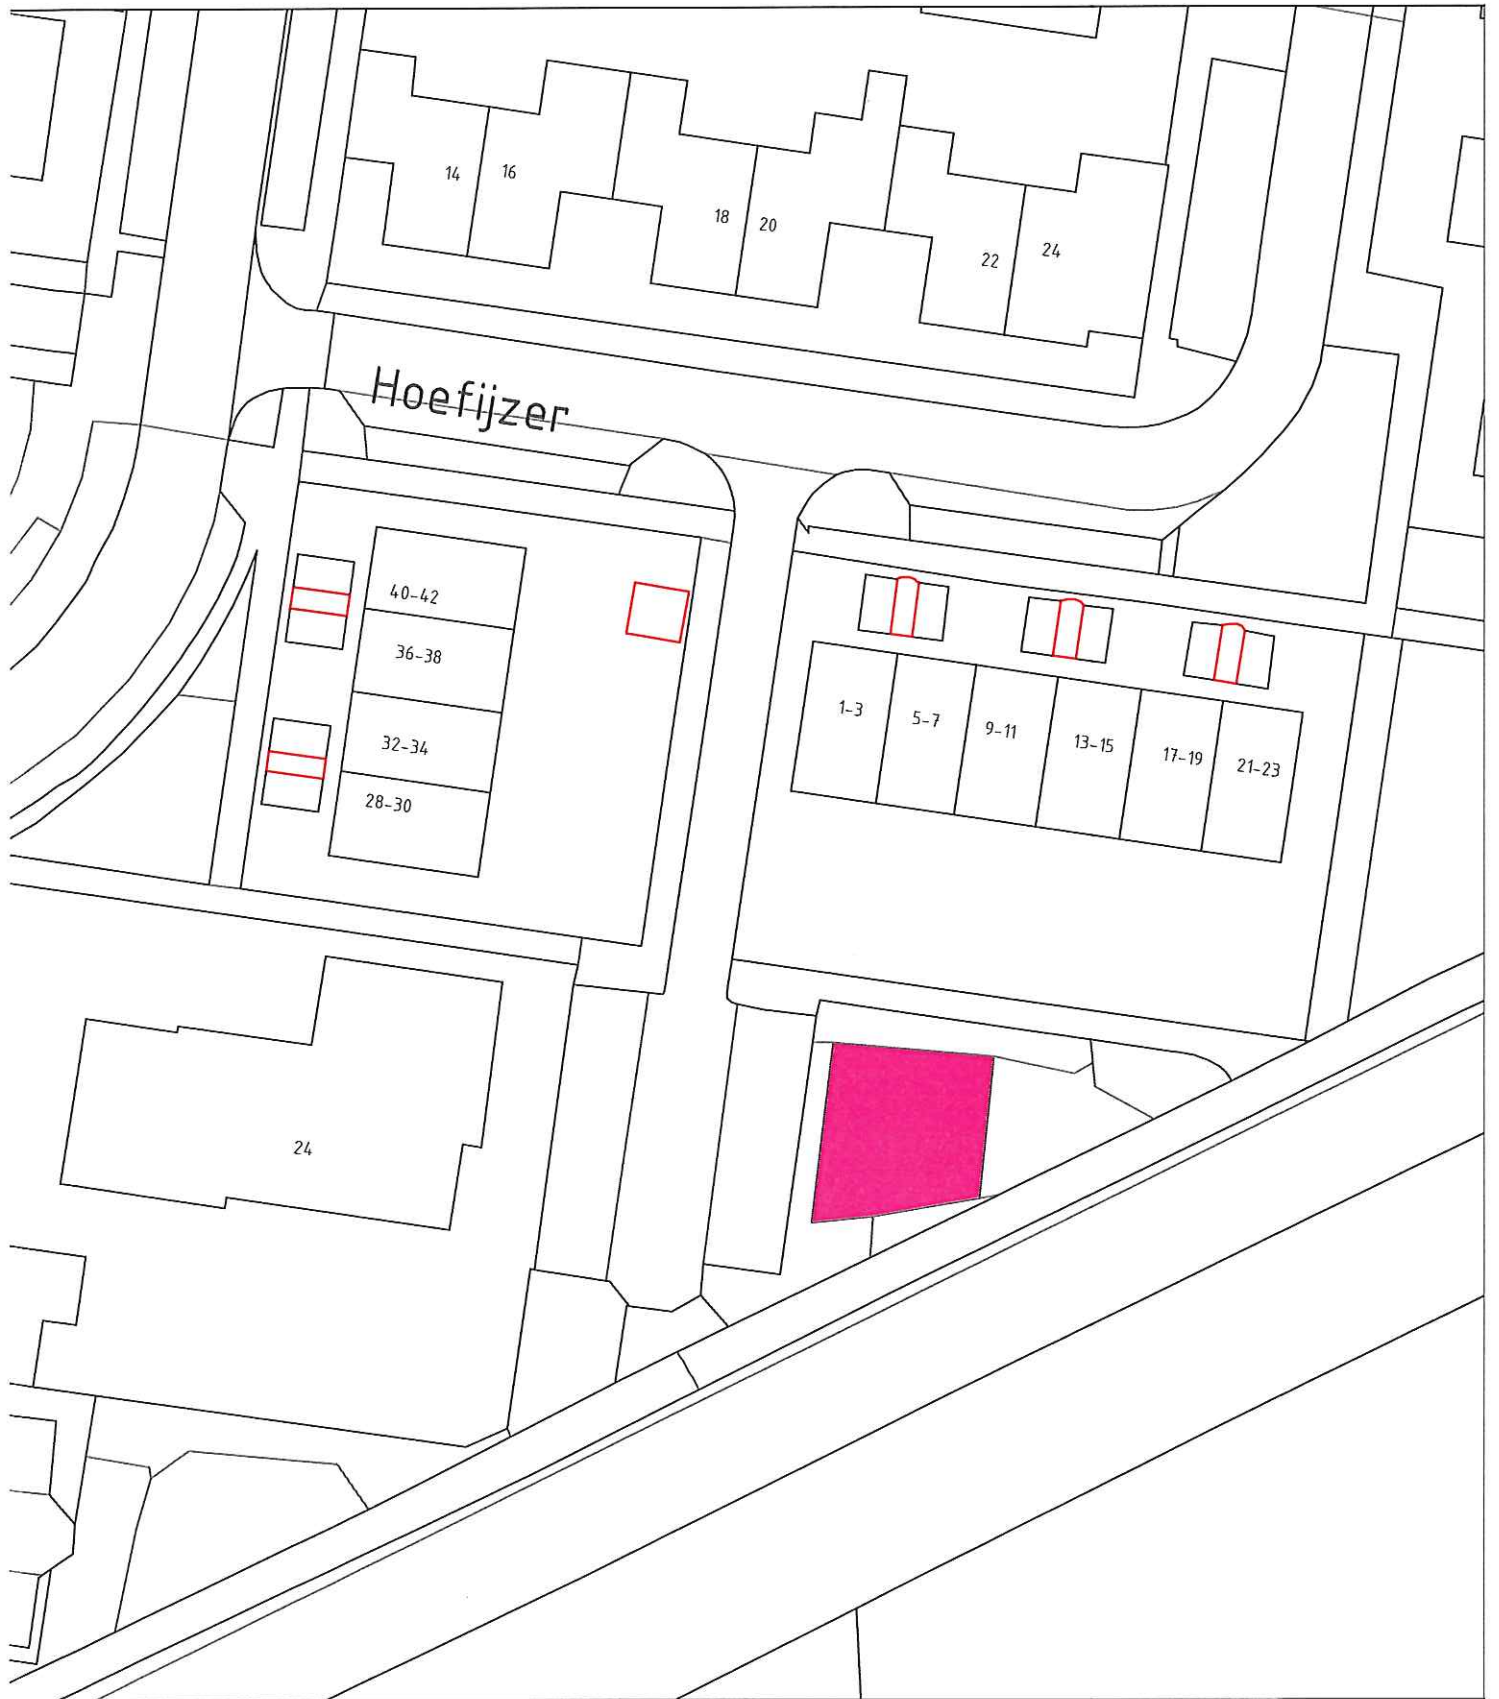

# Hondentoilet Didam Gerstekamp

postbus 47  
6940 BA Didam  
0316 - 291391

schaal: 1:500  
 formaat: A4  
 get. : \_\_\_\_\_

gew.: \_\_\_\_\_  
 \_\_\_\_\_  
 \_\_\_\_\_

datum: 22/04/2016  
 bestek: \_\_\_\_\_  
 tek.nr.: \_\_\_\_\_