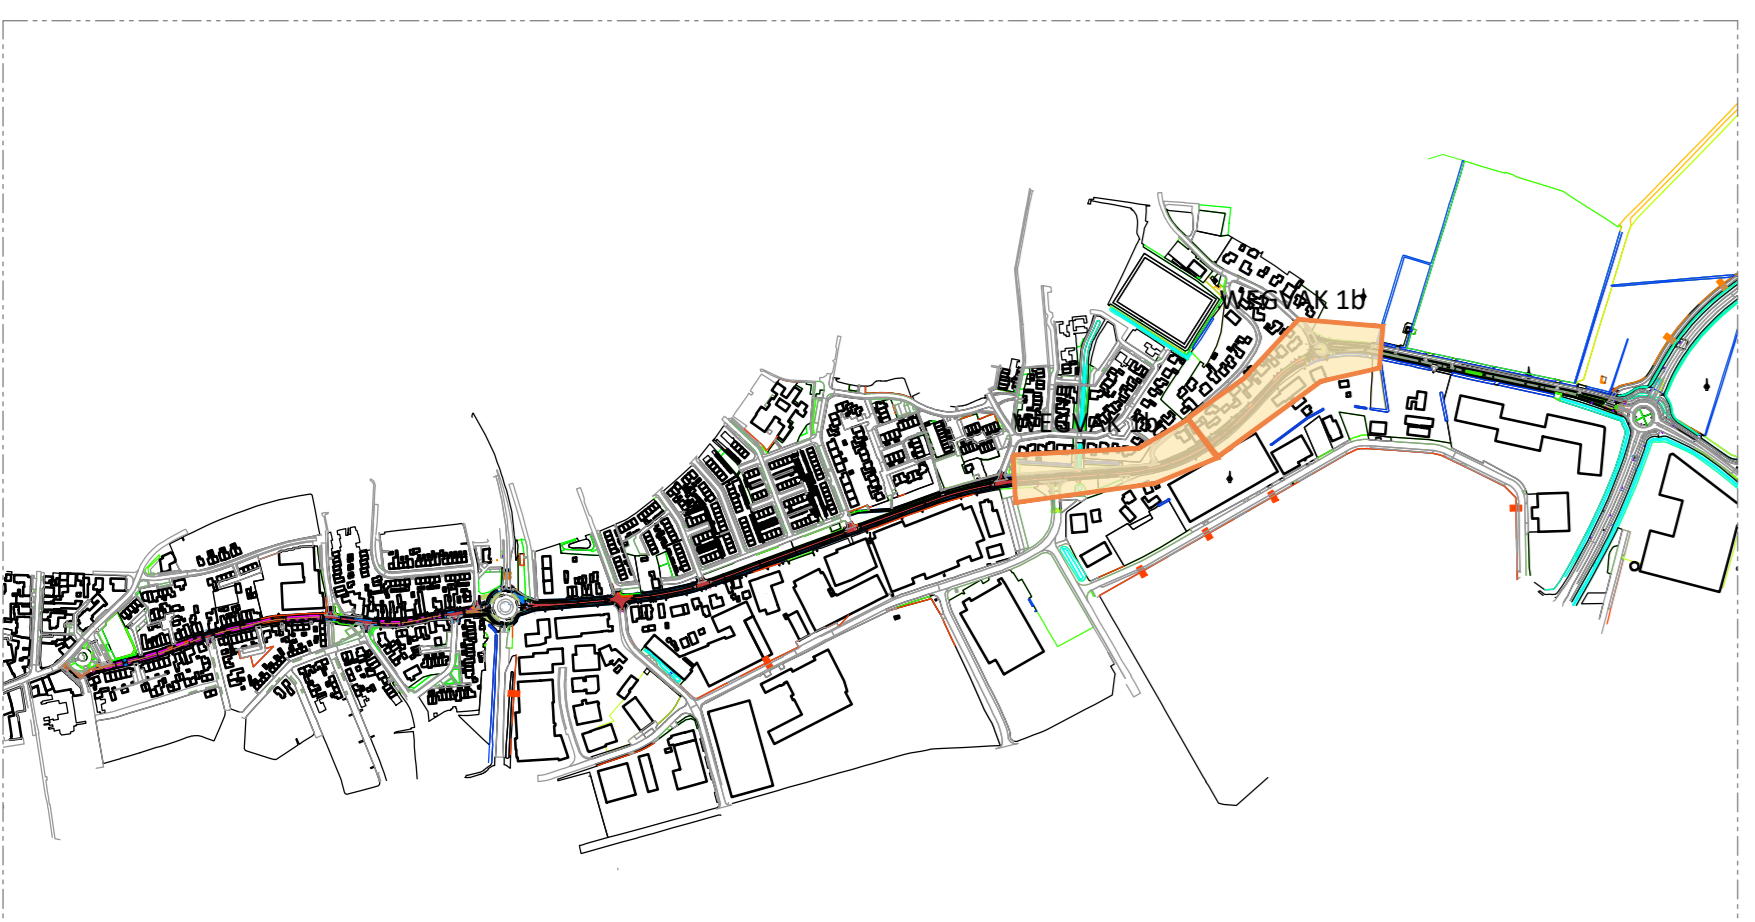

Lengelseweg wegvak 1b
 schaal 1:250

's-Heerenbergseweg wegvak 1b
 schaal 1:250

's-Heerenbergseweg wegvak 1b
 schaal 1:250

alle in m. afmetingen in de m. hoogtes in m. t.o.v. NAP

A				
B				
C				
D				
E				
F				
G				
H				
I				
J				
K				
L				
M				
N				
O				
P				
Q				
R				
S				
T				
U				
V				
W				
X				
Y				
Z				

Herinrichting Lengelseweg
 Bovengrondse situatie
 Deel 1B