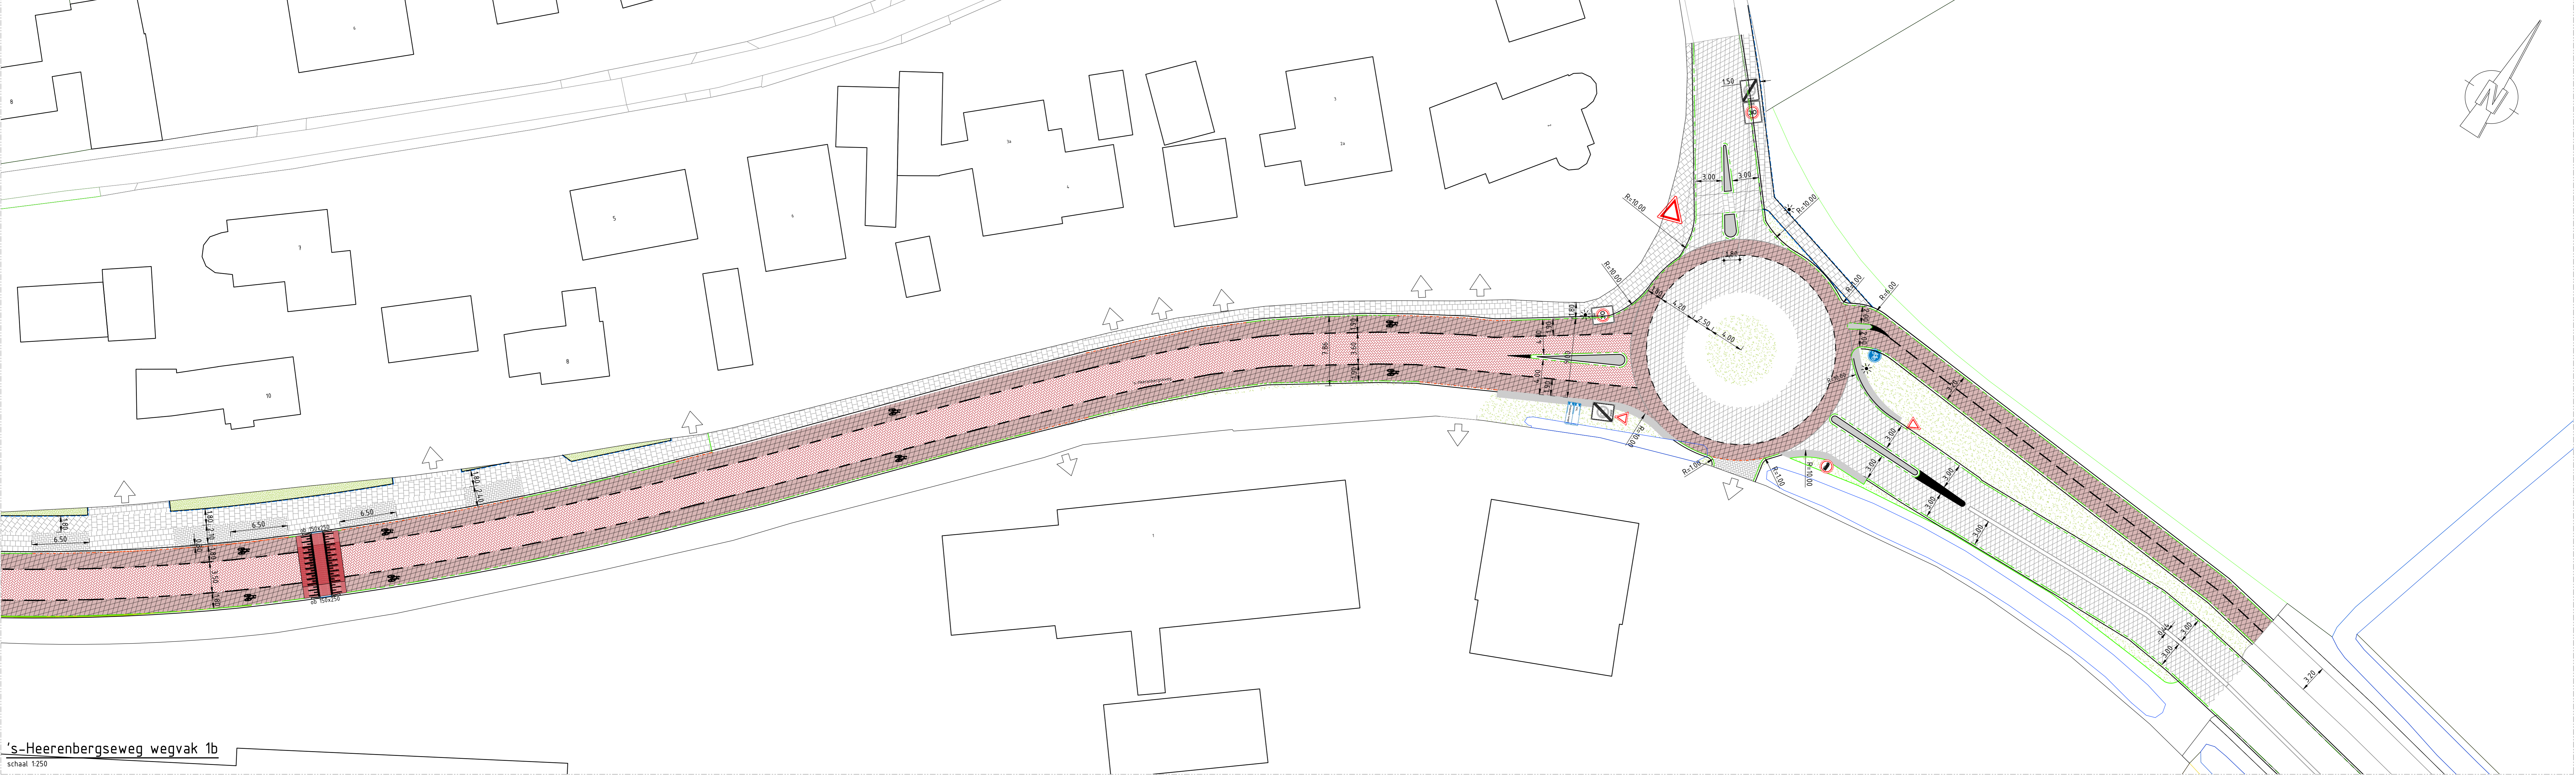

Lengelseweg wegvak 1b
 schaal 1:250

's-Heerenbergseweg wegvak 1b
 schaal 1:250

's-Heerenbergseweg wegvak 1b
 schaal 1:250

alle in m. afmetingen in de m. hoogtes in m. t.o.v. NAP

A				
B				
C				
D				
E				
F				
G				
H				
I				
J				
K				
L				
M				
N				
O				
P				
Q				
R				
S				
T				
U				
V				
W				
X				
Y				
Z				

Herinrichting Lengelseweg
 Bovengrondse situatie
 Deel 1B