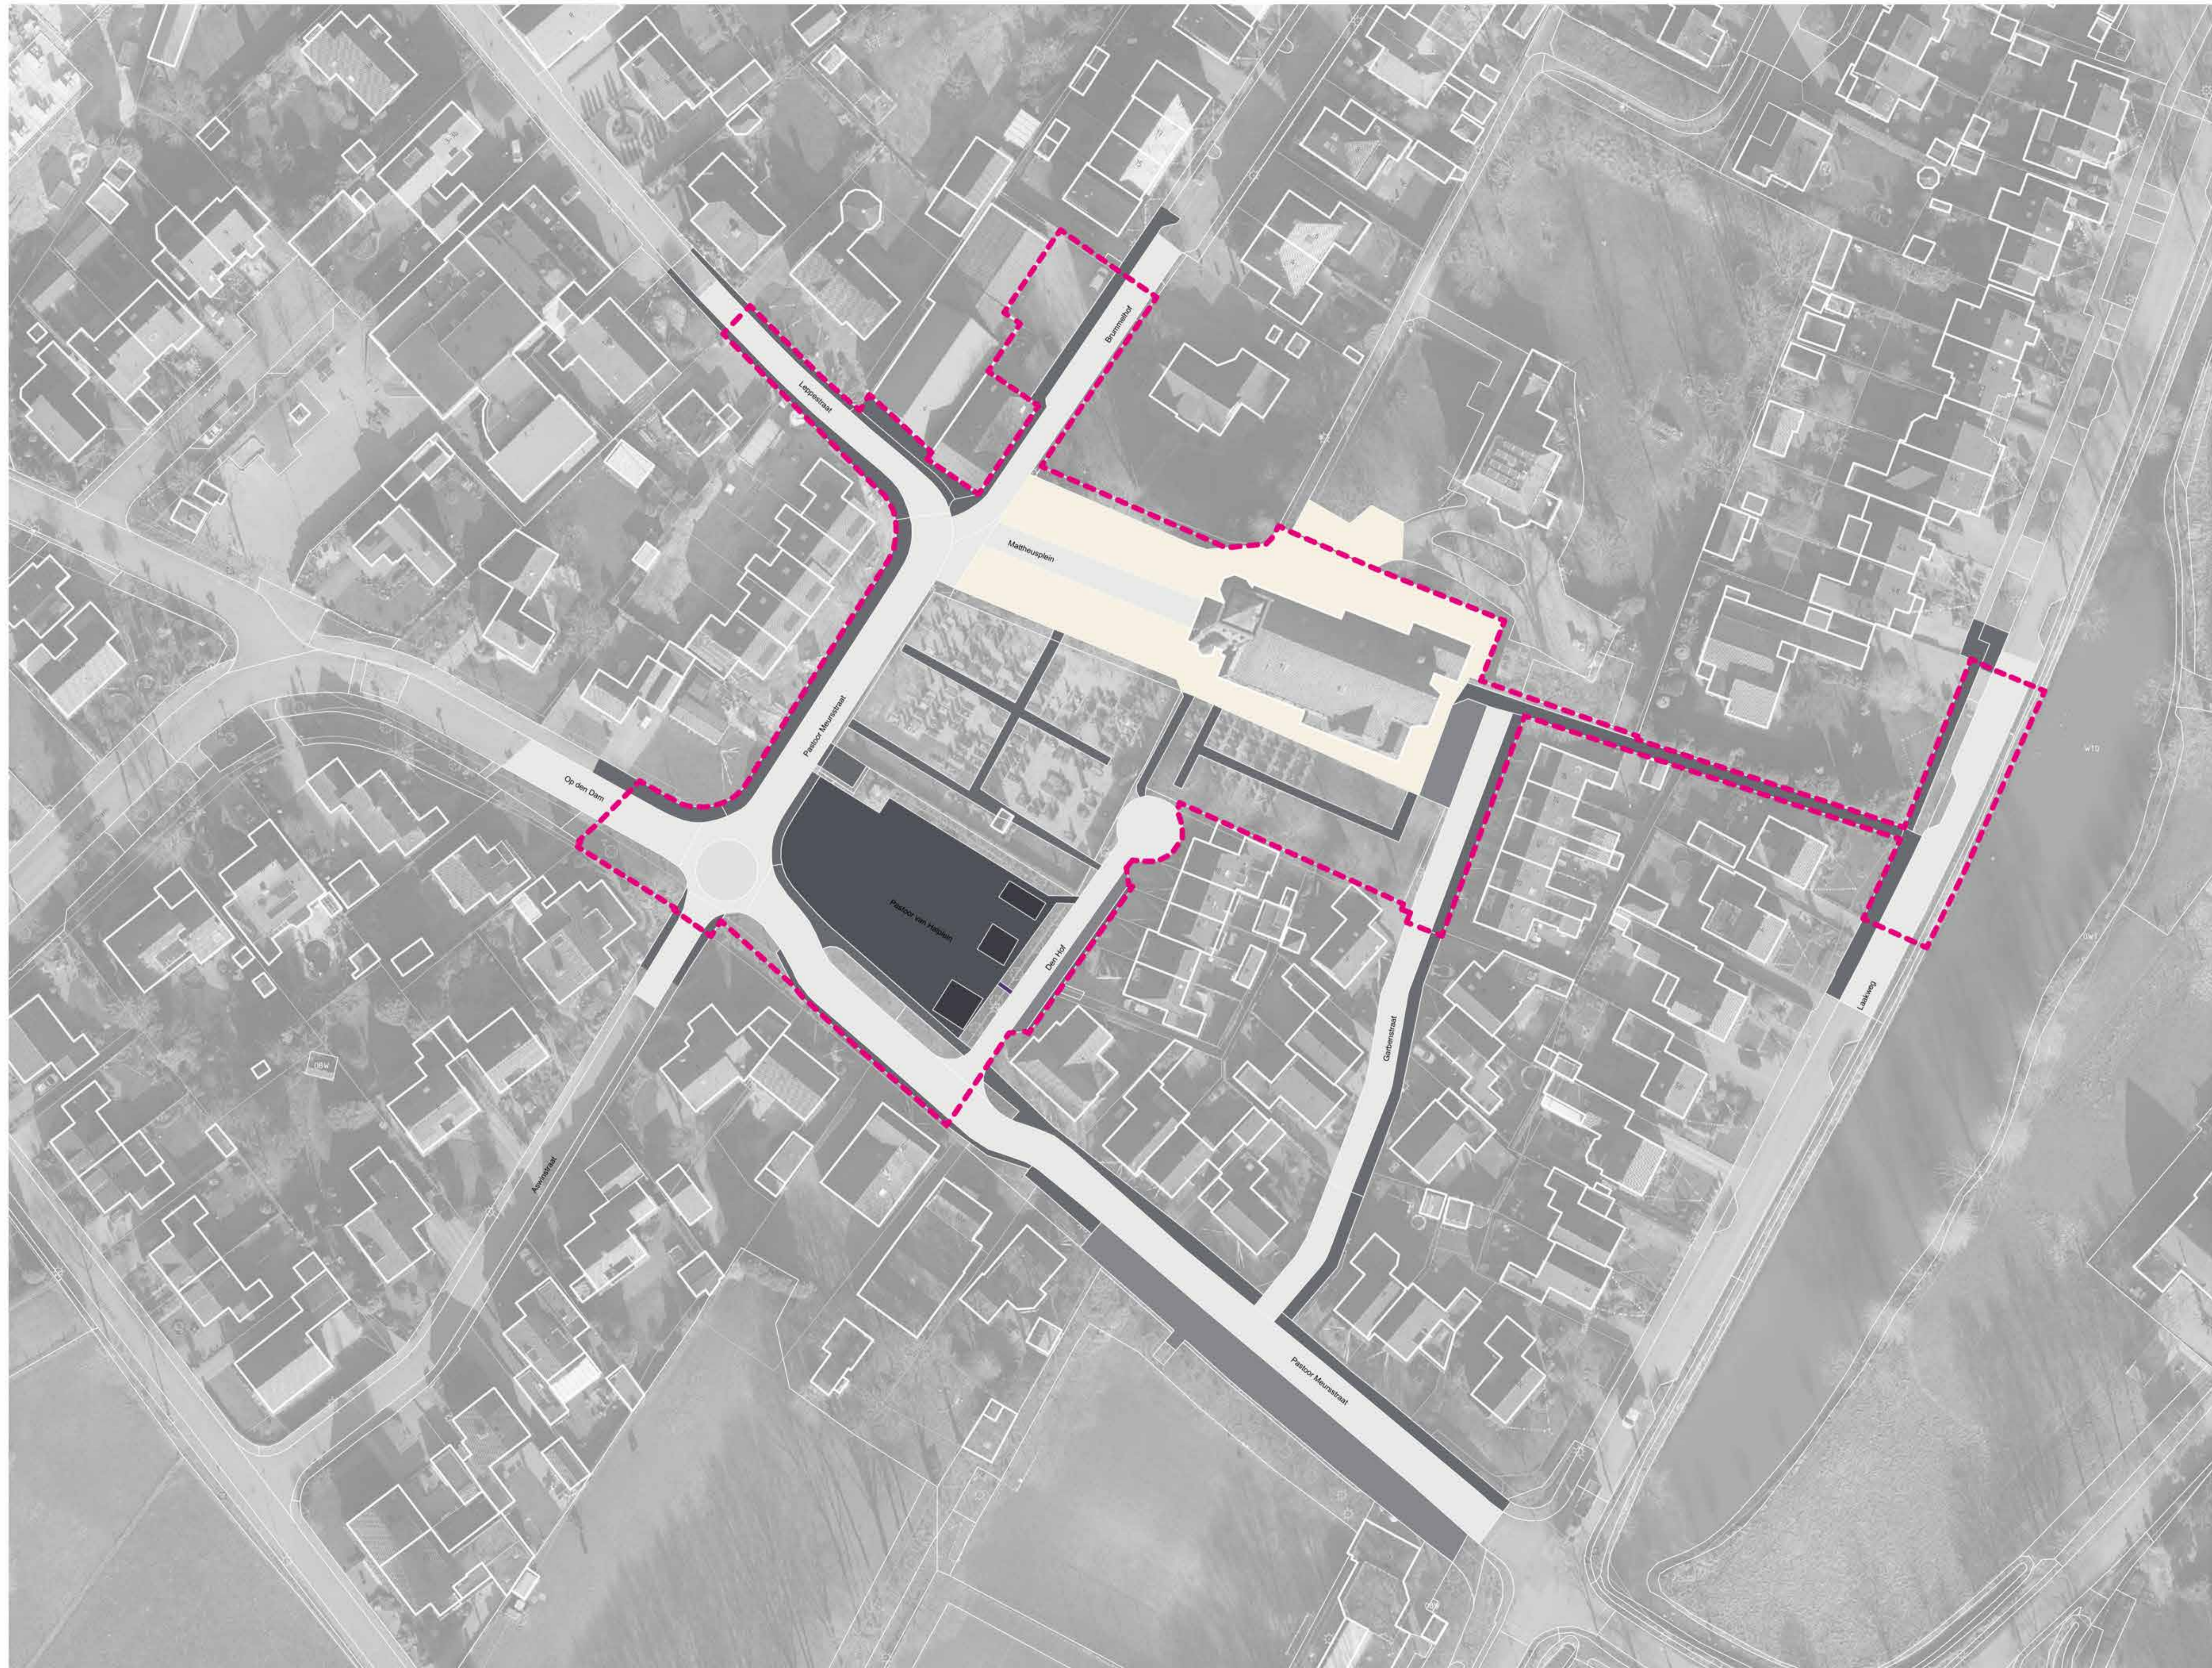

Herinrichting centrum
Azewijn

Project: 3729.01
Schaal: 1:500
Formaat: A1
Datum: 23-03-2020
14-04-2022

- LEGENDA**
-  Plangebied
 -  Wegen
 -  Parkeren
 -  Voetpaden
 -  Plein
 -  Voorplein kerk

Herinrichting centrum
Azewijn

Project: 3729.01
Schaal: 1:500
Formaat: A1
Datum: 23-03-2020
14-04-2022

Herinrichting centrum
Azewijn

Project: 3729.01
Schaal: 1:500
Formaat: A1
Datum: 23-03-2020
14-04-2022

Herinrichting centrum
Azewijn

Project: 3729.01
Schaal: 1:500
Formaat: A1
Datum: 23-03-2020
14-04-2022