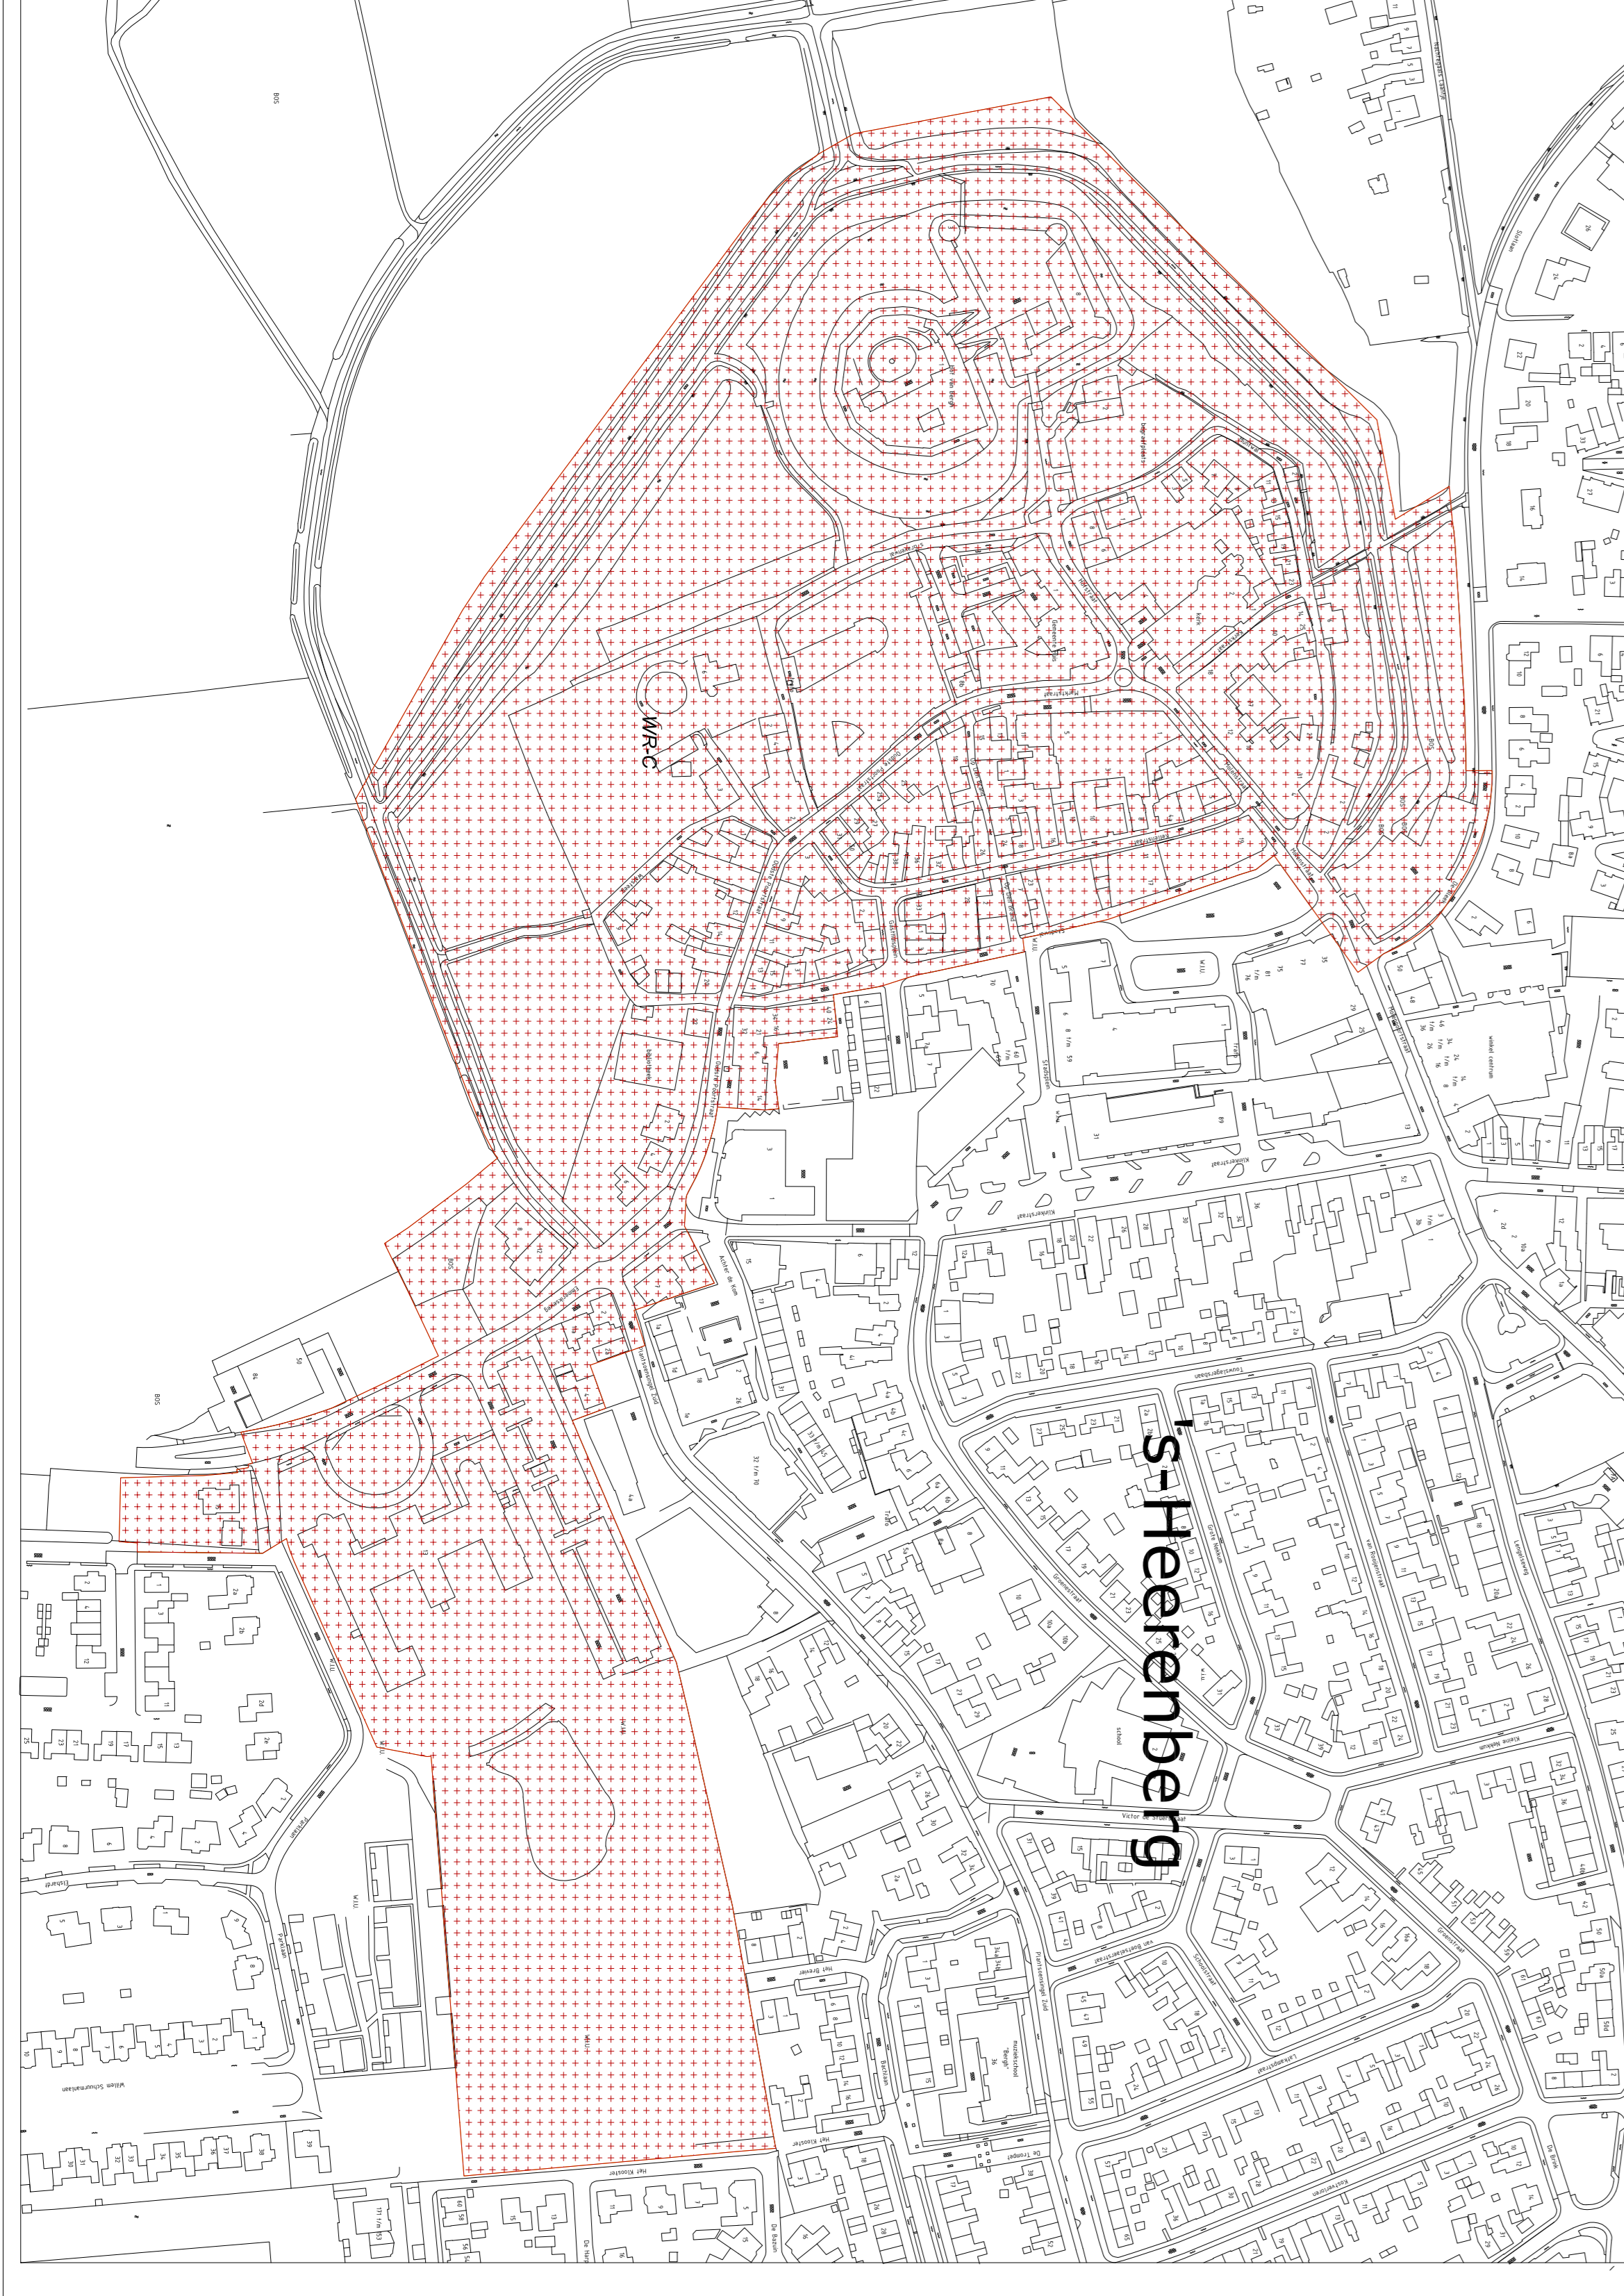

- Plangrens welstandsnota 3e wijziging
- WRC Bijzonder Welstandsgebied
- WRC Welstandsvrij gebied

uitsnede bijzonder welstandsgebied

s-Heerenberg

Gemeente Montferland
Wekstedenota 3e wijziging
Afdeling 42
4400 BA, Didam
0318 - 232323