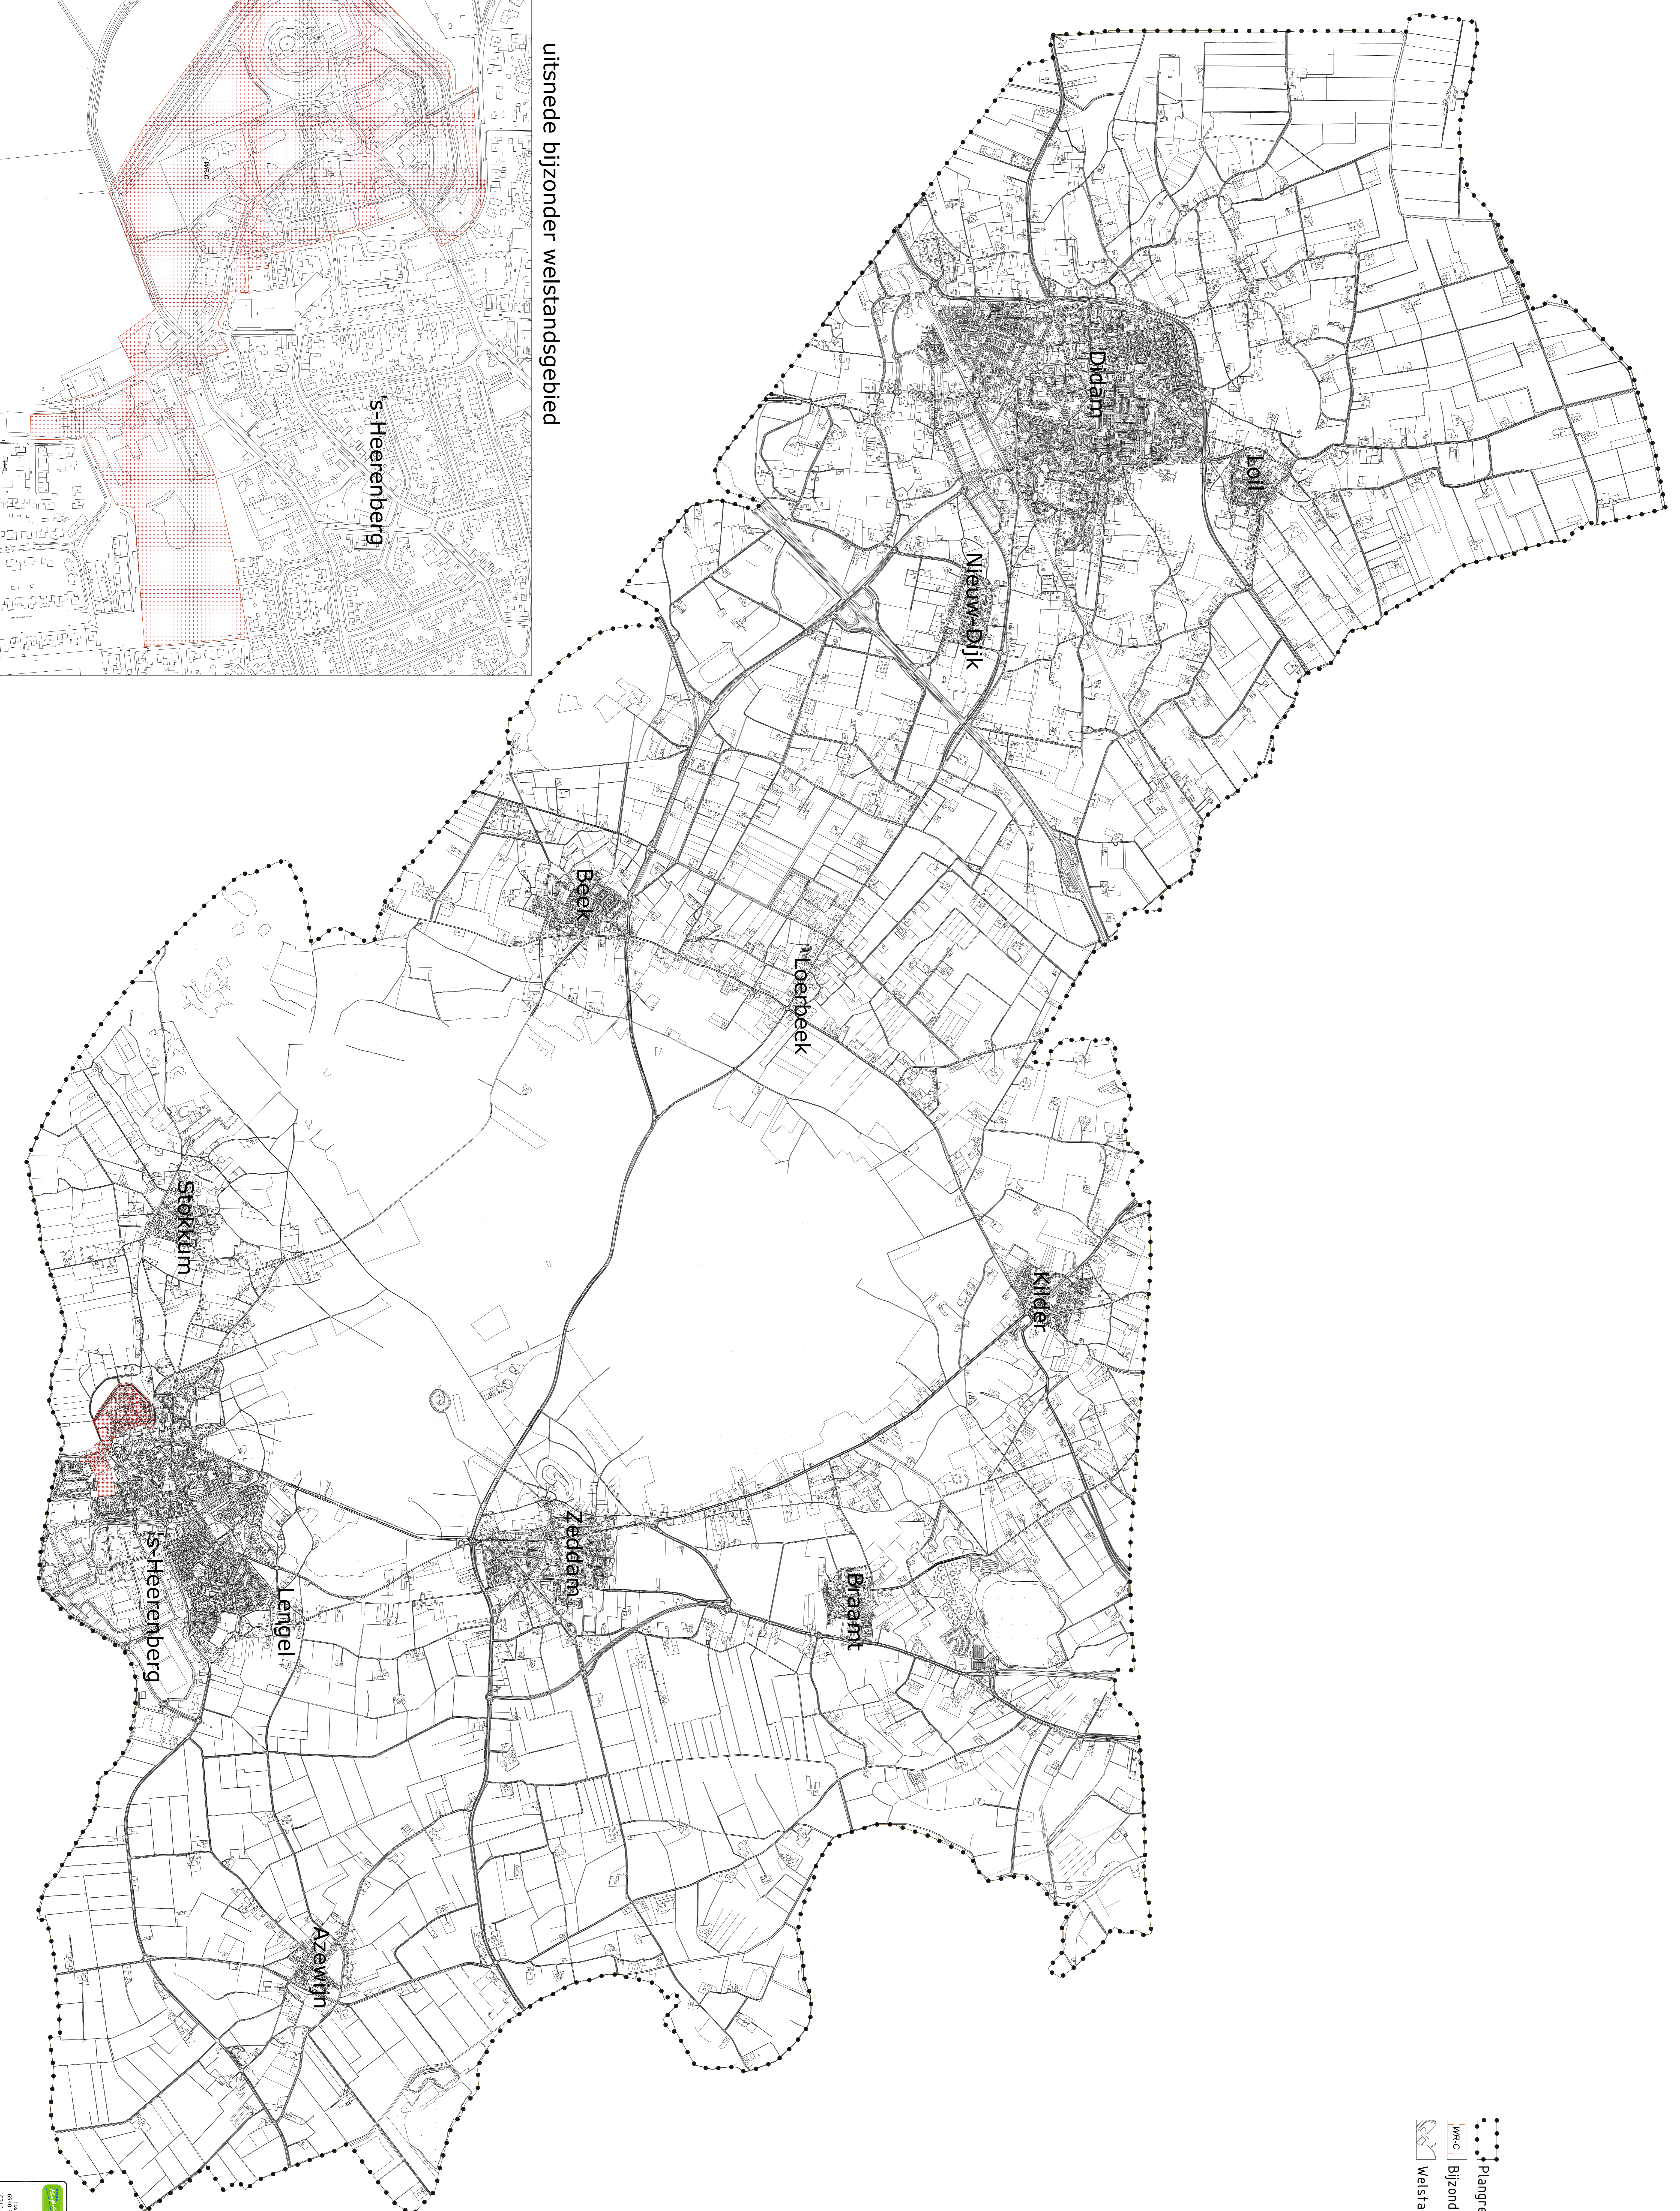

- Plangrens welstandsnota 3e wijziging
- WRC Bijzonder Welstandsgebied
- WRC Welstandsvrij gebied

uitsnede bijzonder welstandsgebied

s-Heerenberg

Gemeente Montferland
Wekstedenota 3e wijziging
Afdeling 42
4400 BA, Didam
0318 - 232323