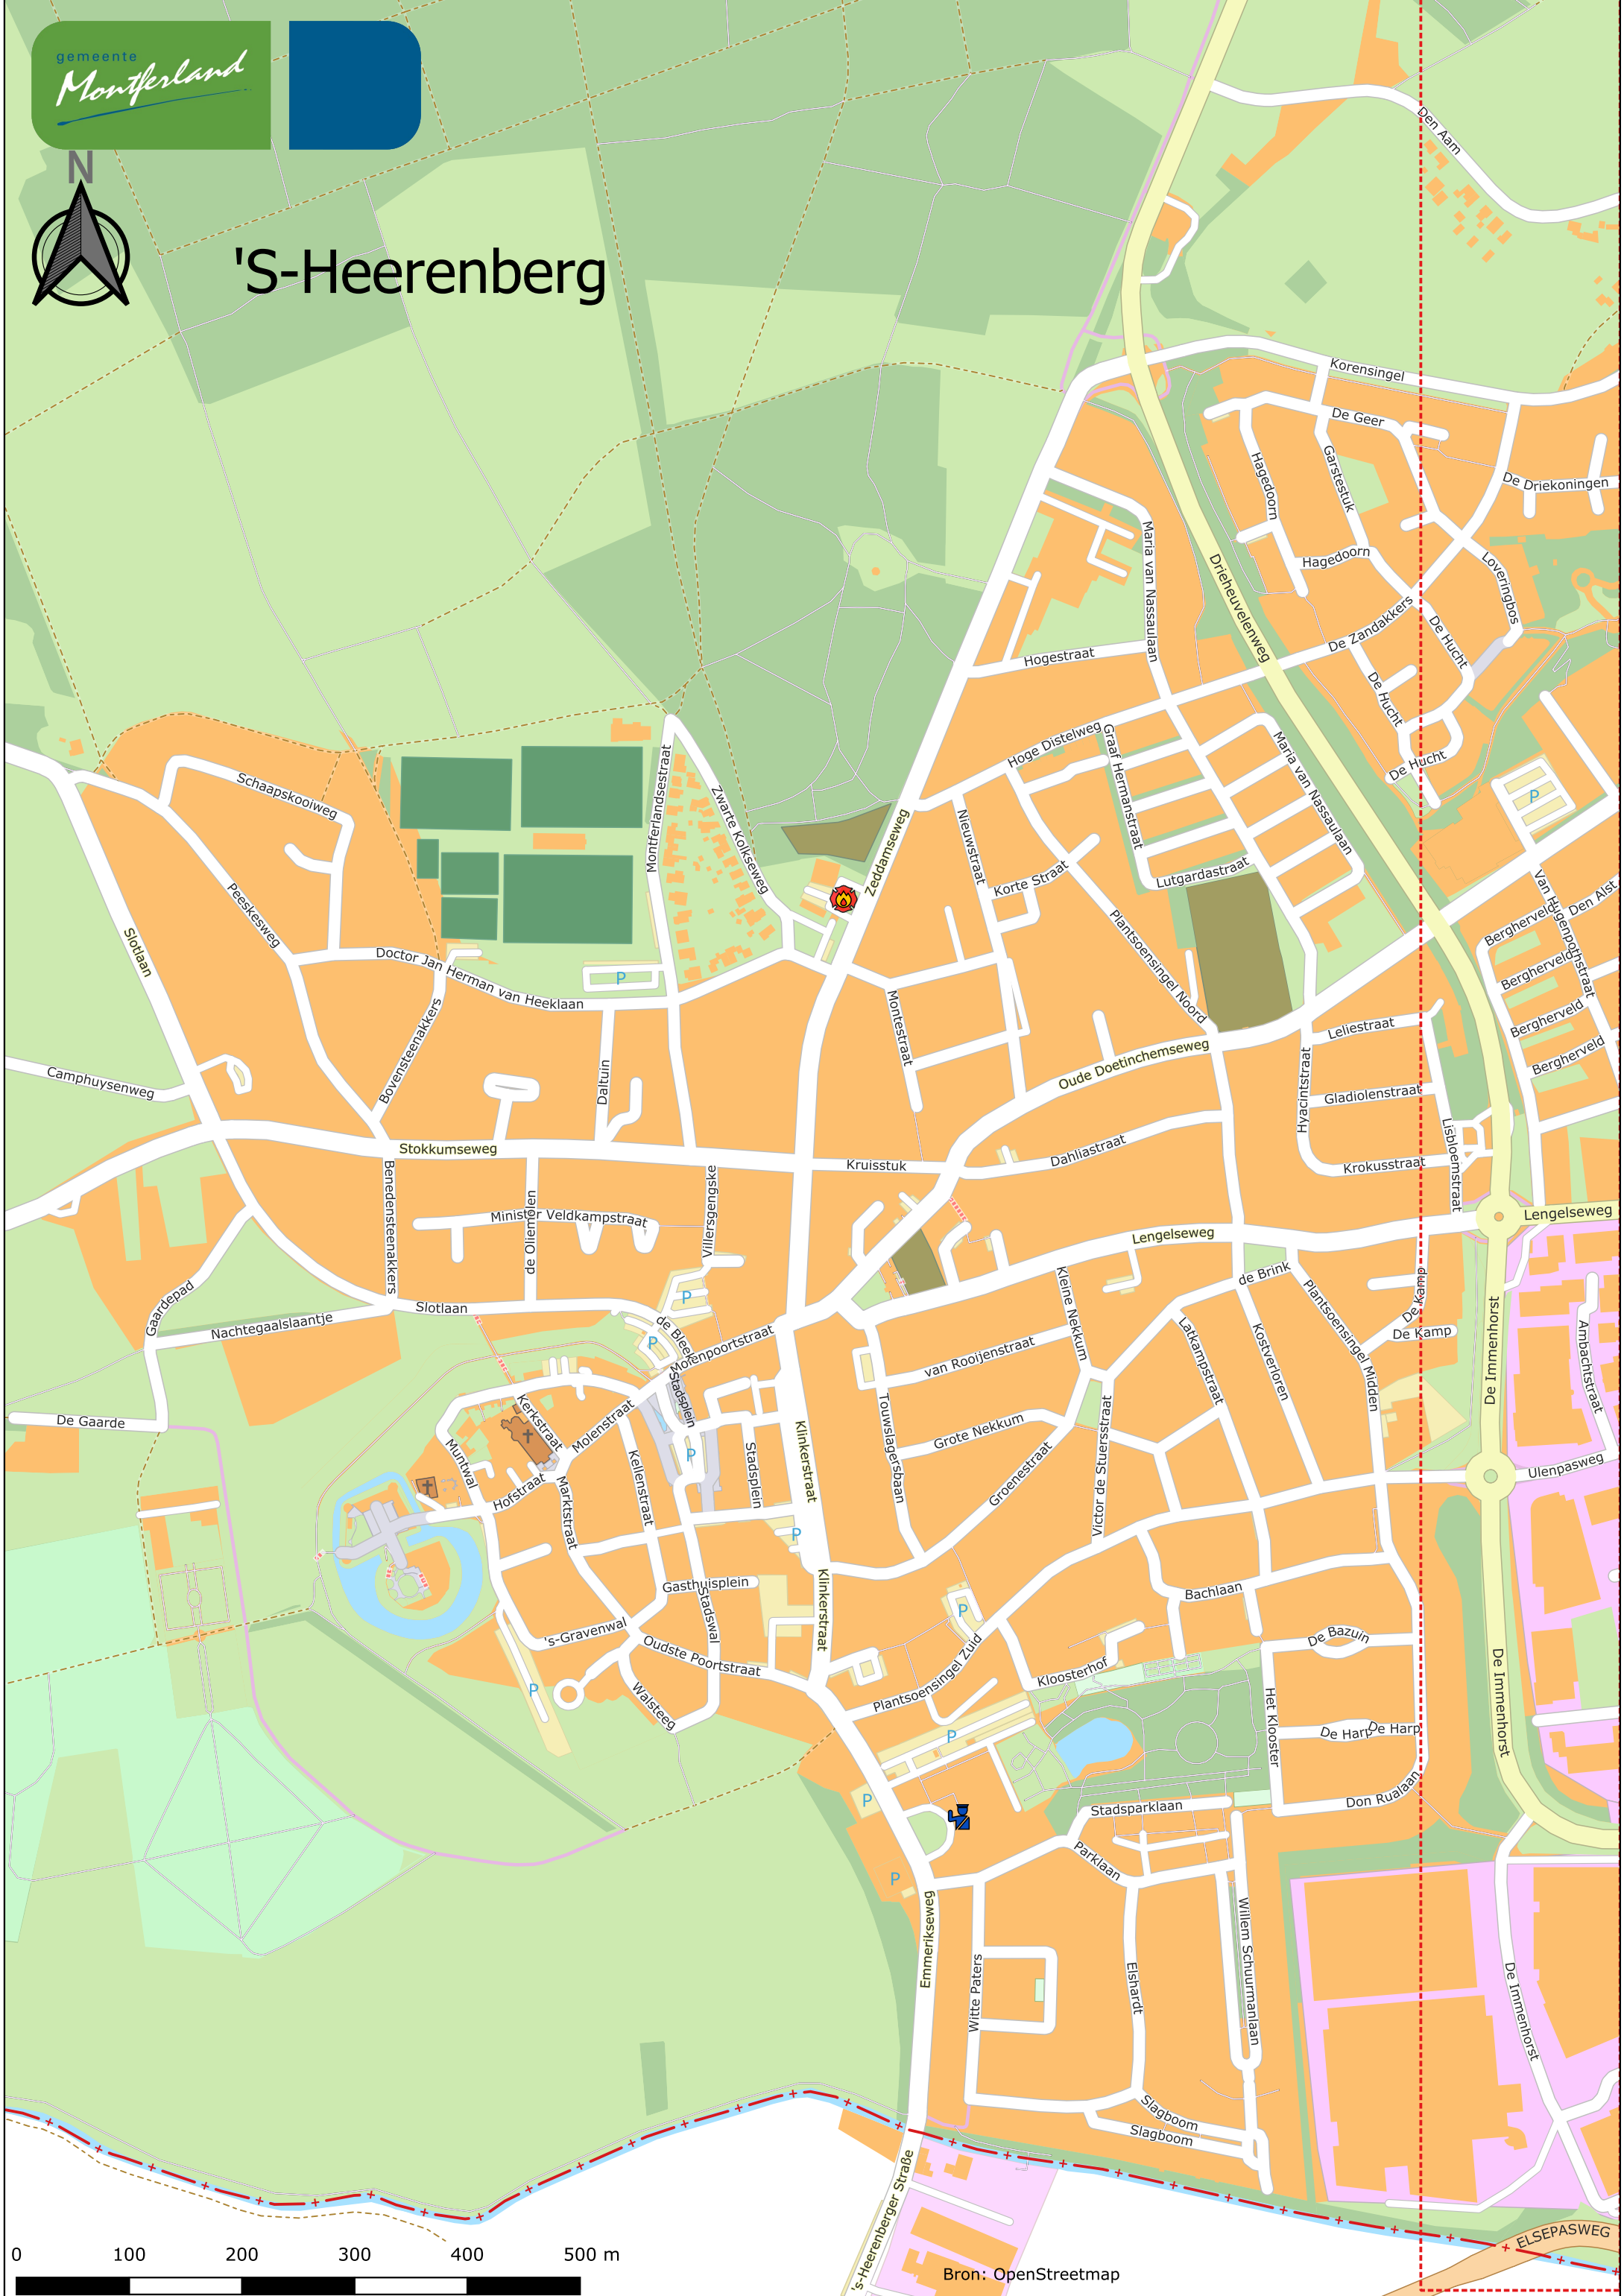

'S-Heerenberg

0 100 200 300 400 500 m

Bron: OpenStreetmap

'S-Heerenberg

Lengel

Bron: OpenStreetmap

Legenda

Provinciale weg	Kerk	Brandweer
Hoofdweg	Bedrijventerrein	Steunpunt politie
Lokale weg	Bebouwing	
Fietspad	Begraafplaats	
	Water	

Lengel

gemeente
Montferland

'S-Heerenberg