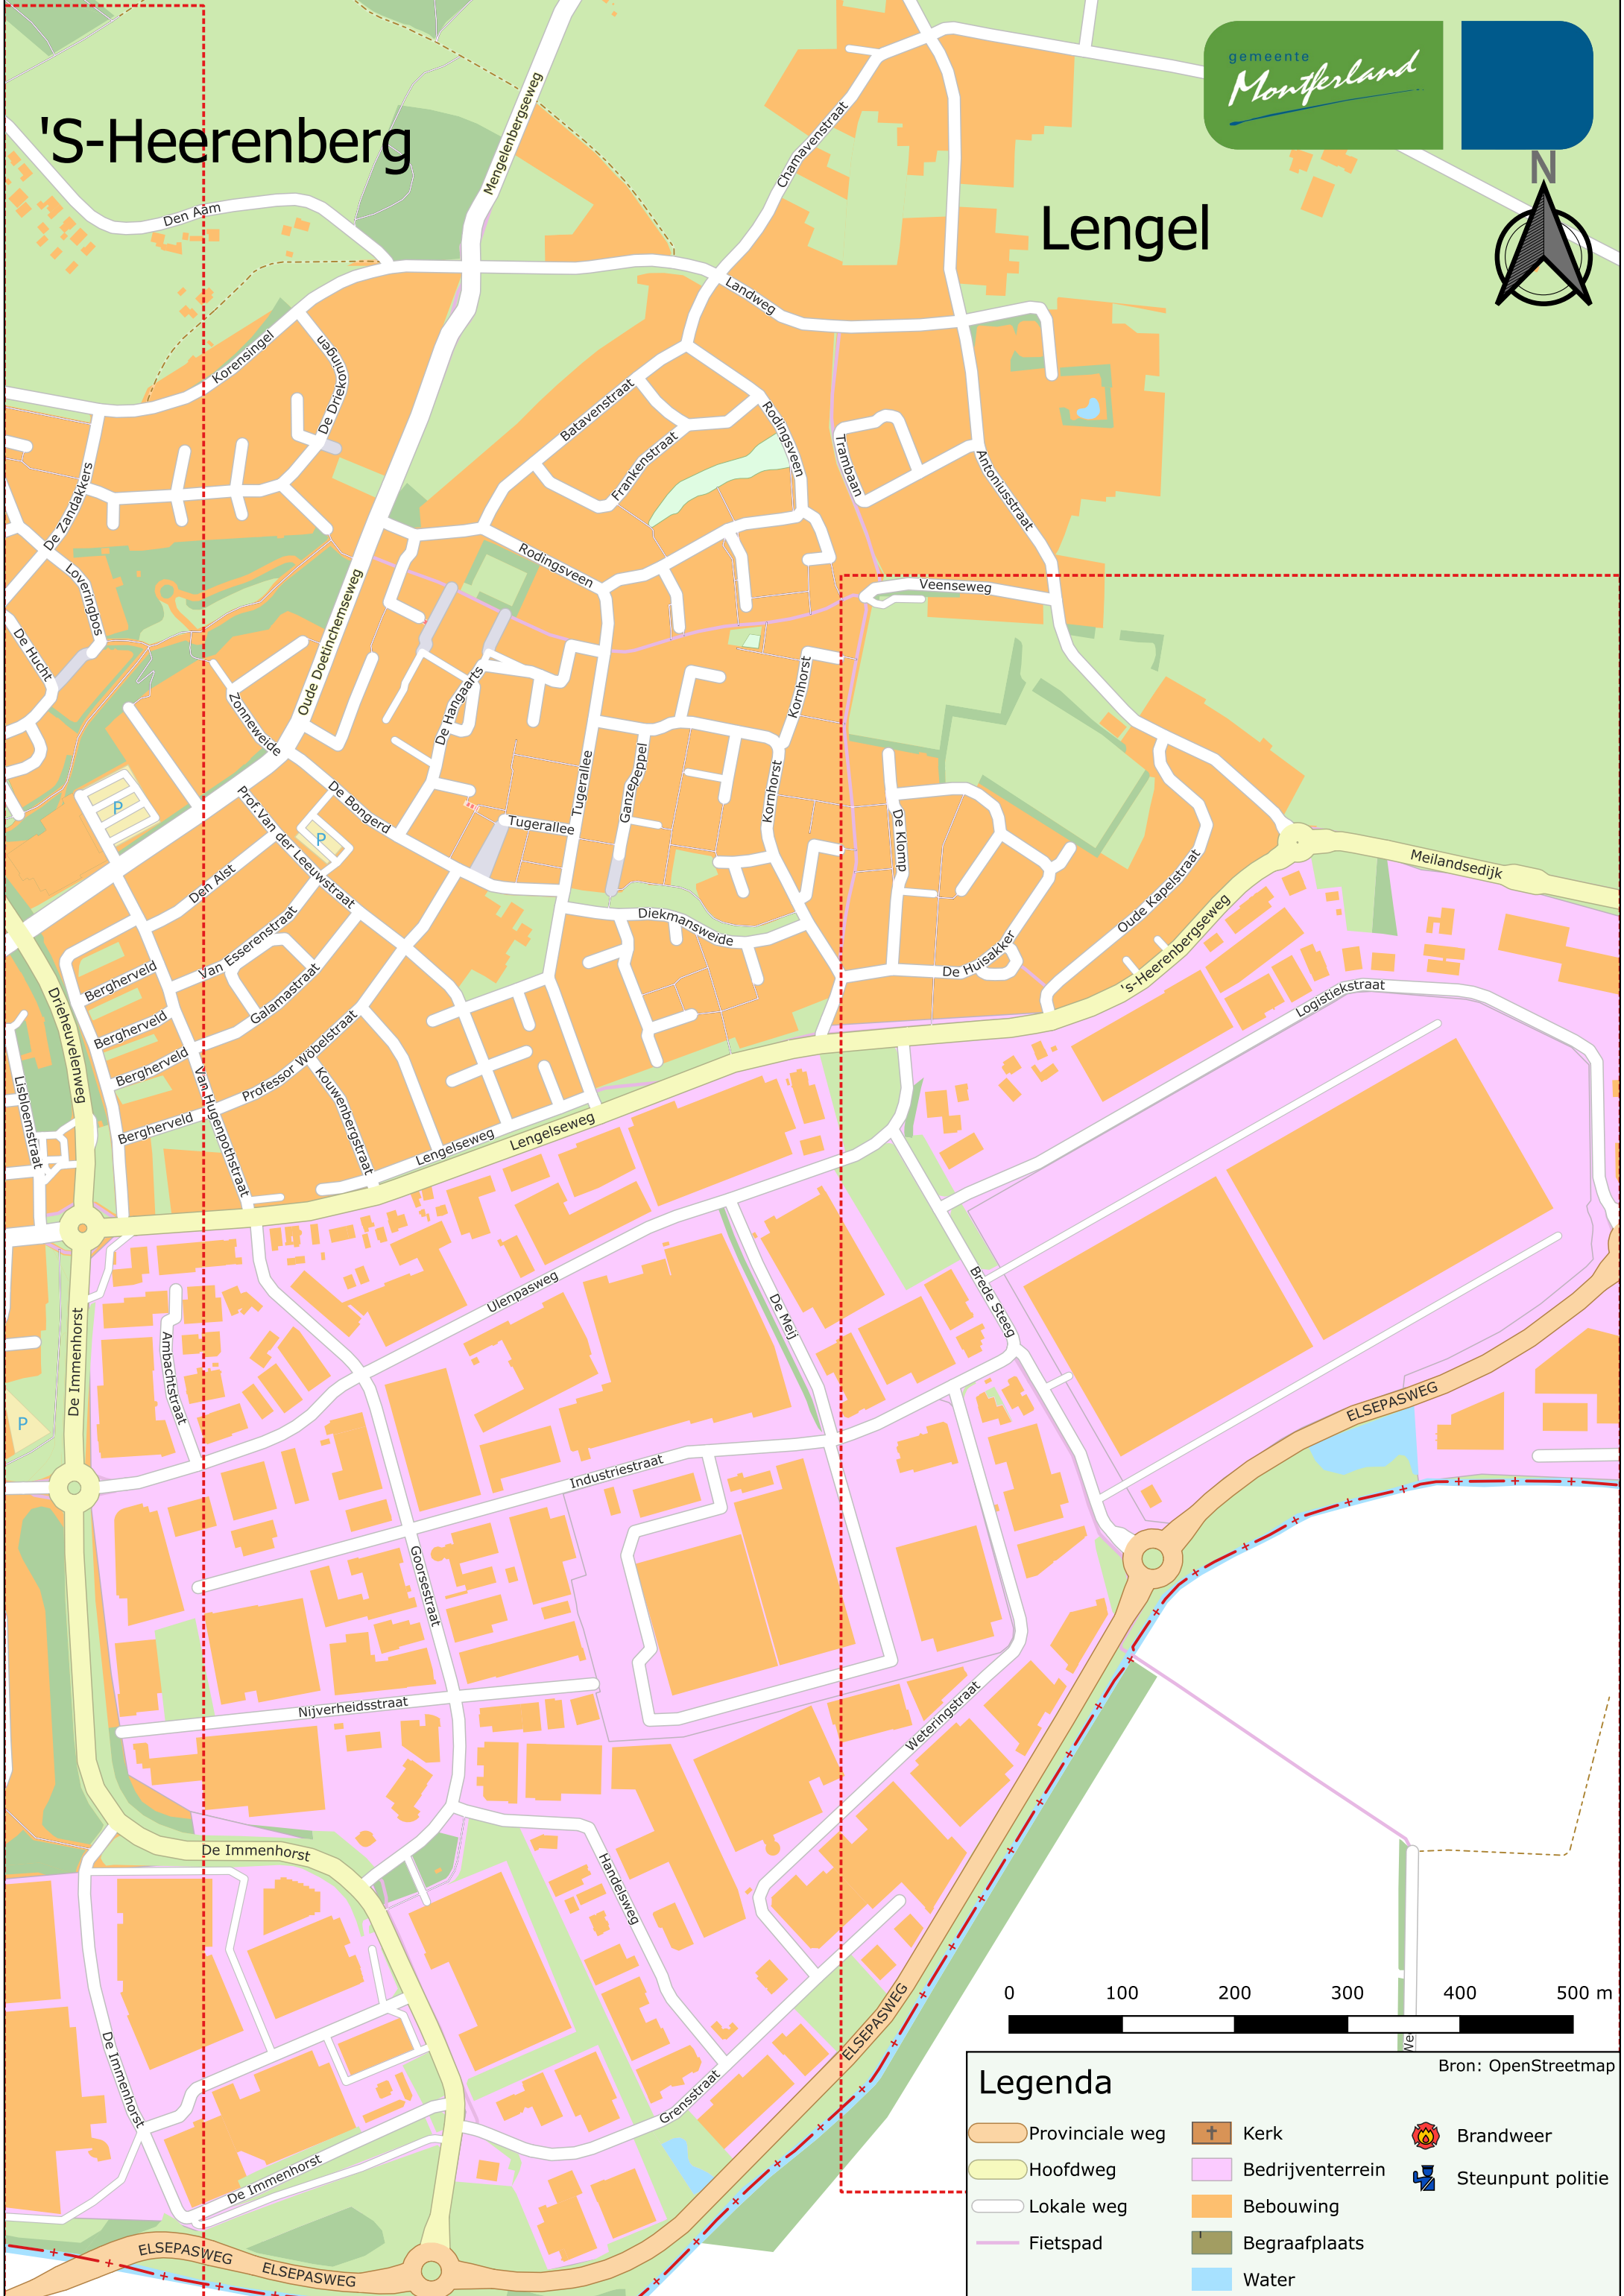

'S-Heerenberg

0 100 200 300 400 500 m

Bron: OpenStreetmap

'S-Heerenberg

Lengel

Bron: OpenStreetmap

Legenda

Provinciale weg	Kerk	Brandweer
Hoofdweg	Bedrijventerrein	Steunpunt politie
Lokale weg	Bebouwing	
Fietspad	Begraafplaats	
	Water	

Lengel

gemeente
Montferland

'S-Heerenberg