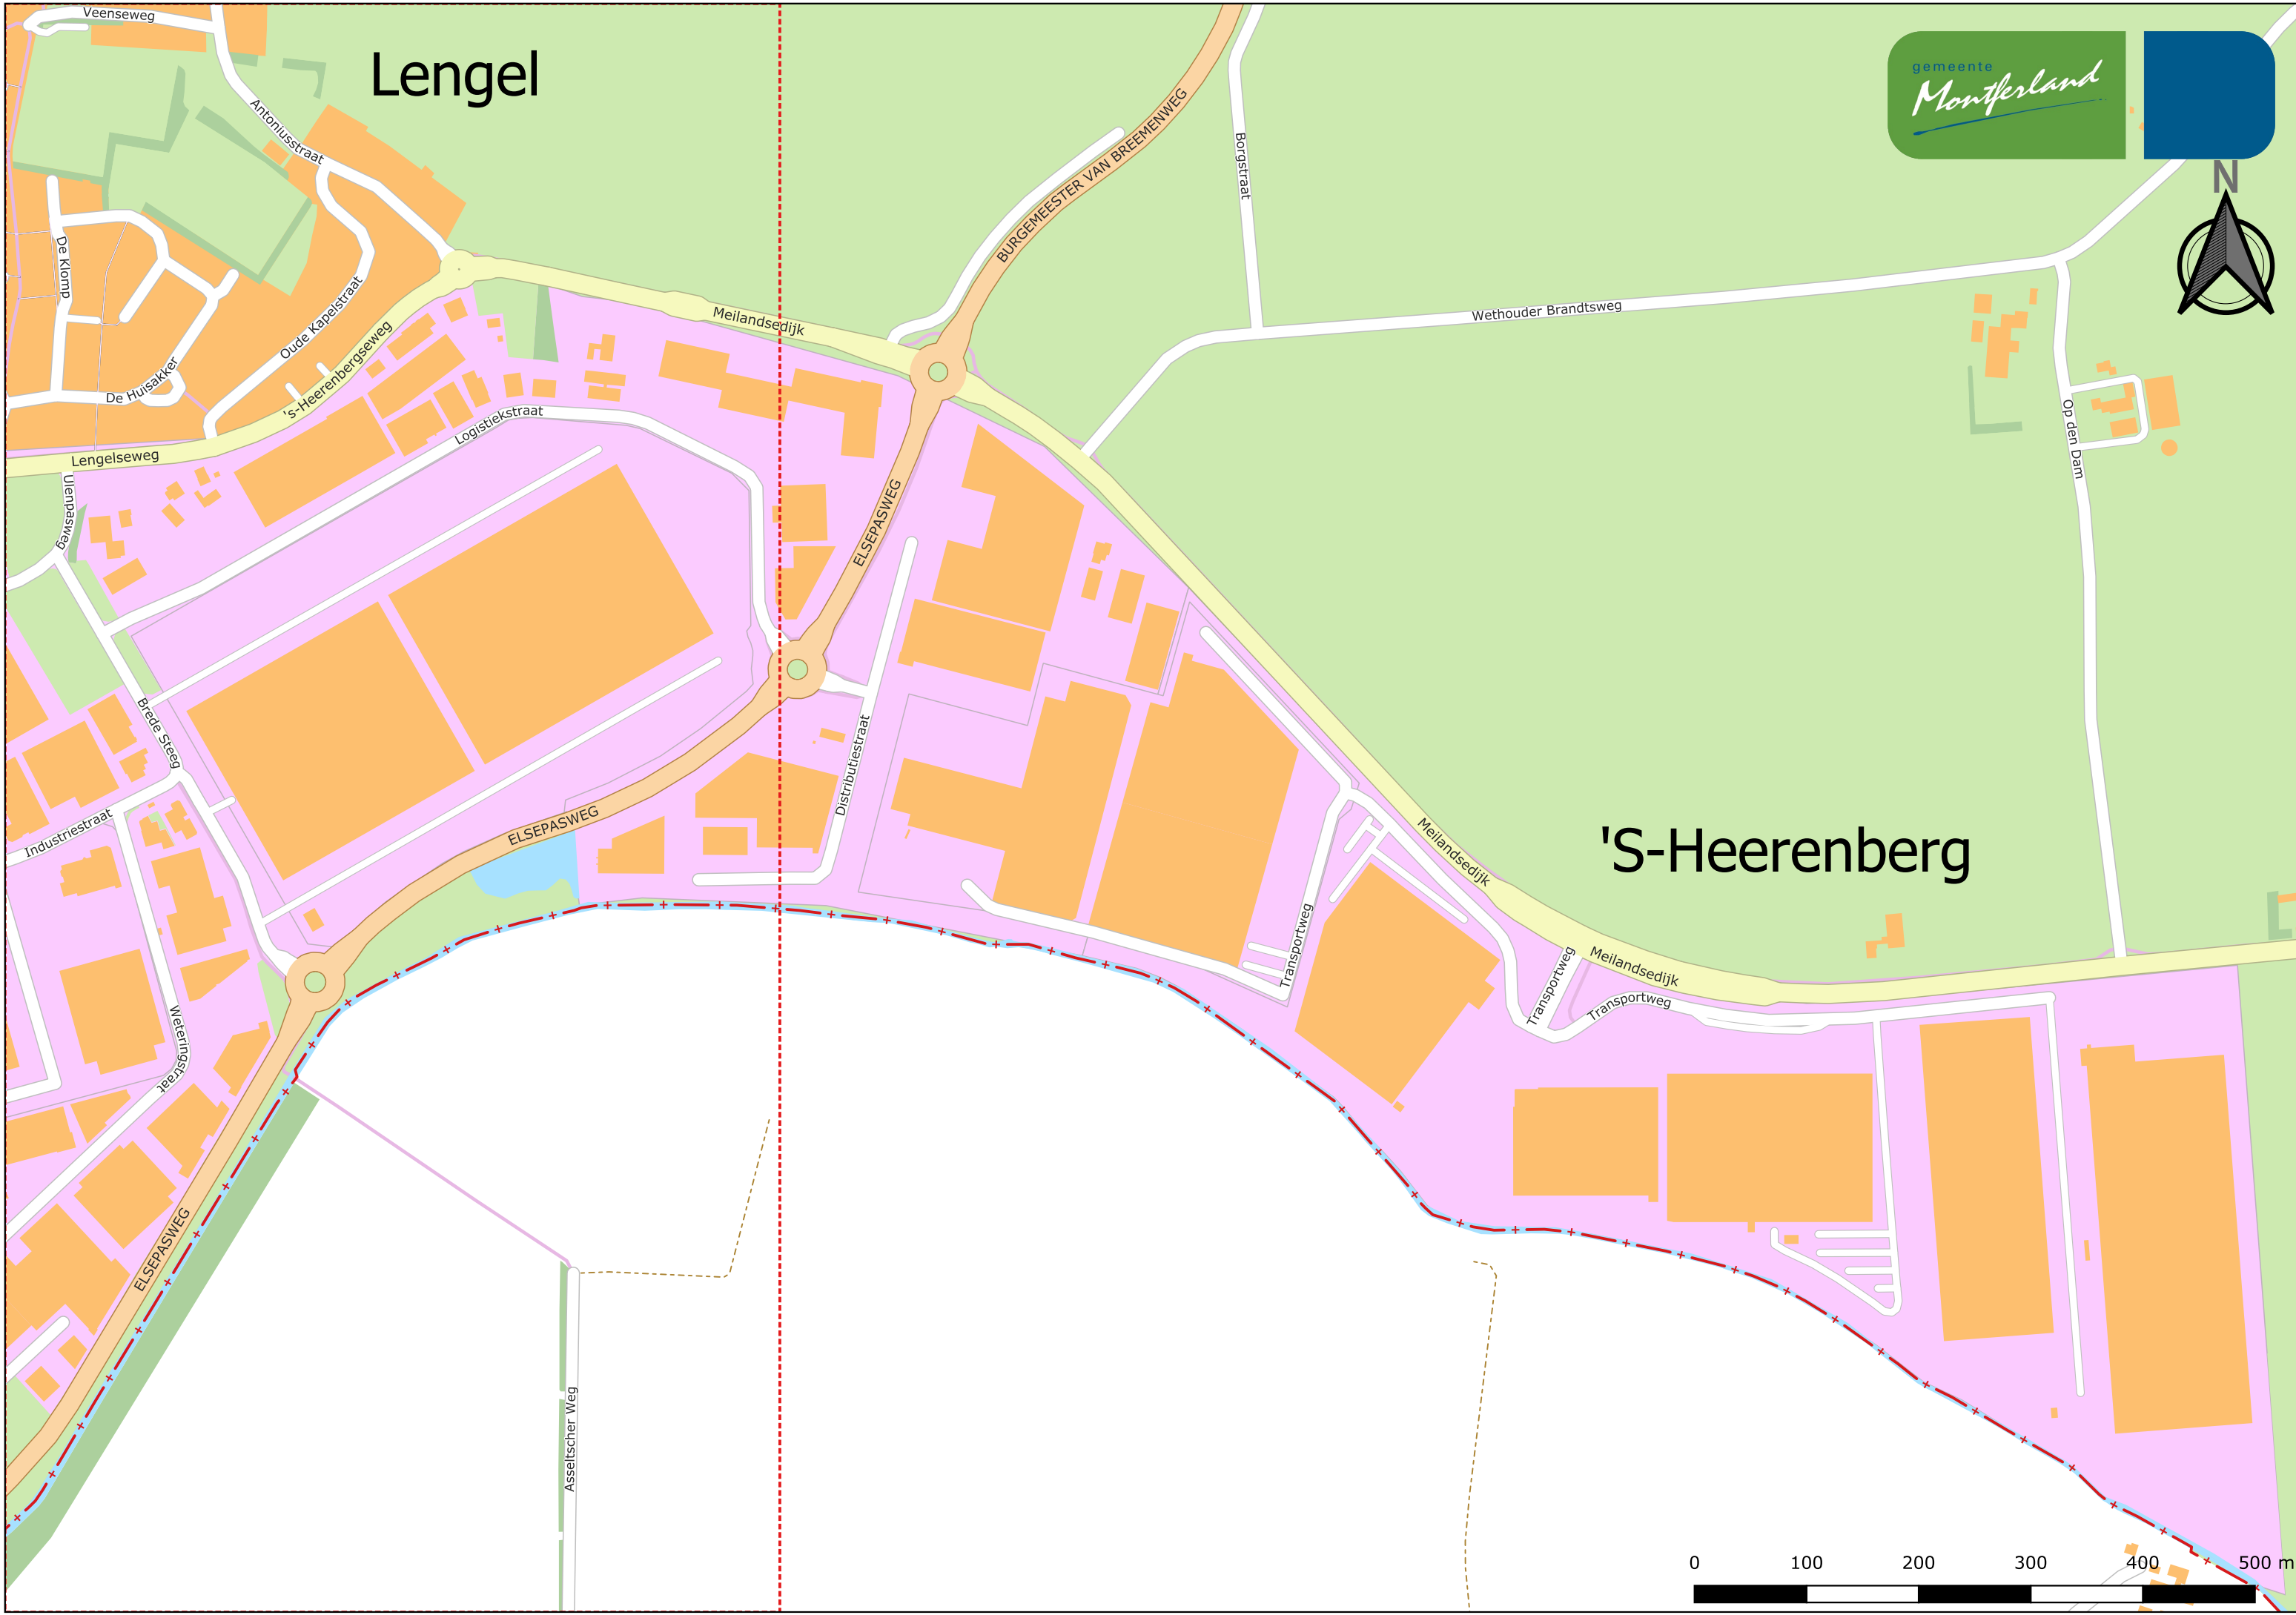

'S-Heerenberg

0 100 200 300 400 500 m

Bron: OpenStreetmap

'S-Heerenberg

Lengel

Bron: OpenStreetmap

Legenda

Provinciale weg	Kerk	Brandweer
Hoofdweg	Bedrijventerrein	Steunpunt politie
Lokale weg	Bebouwing	
Fietspad	Begraafplaats	
	Water	

Lengel

gemeente
Montferland

'S-Heerenberg