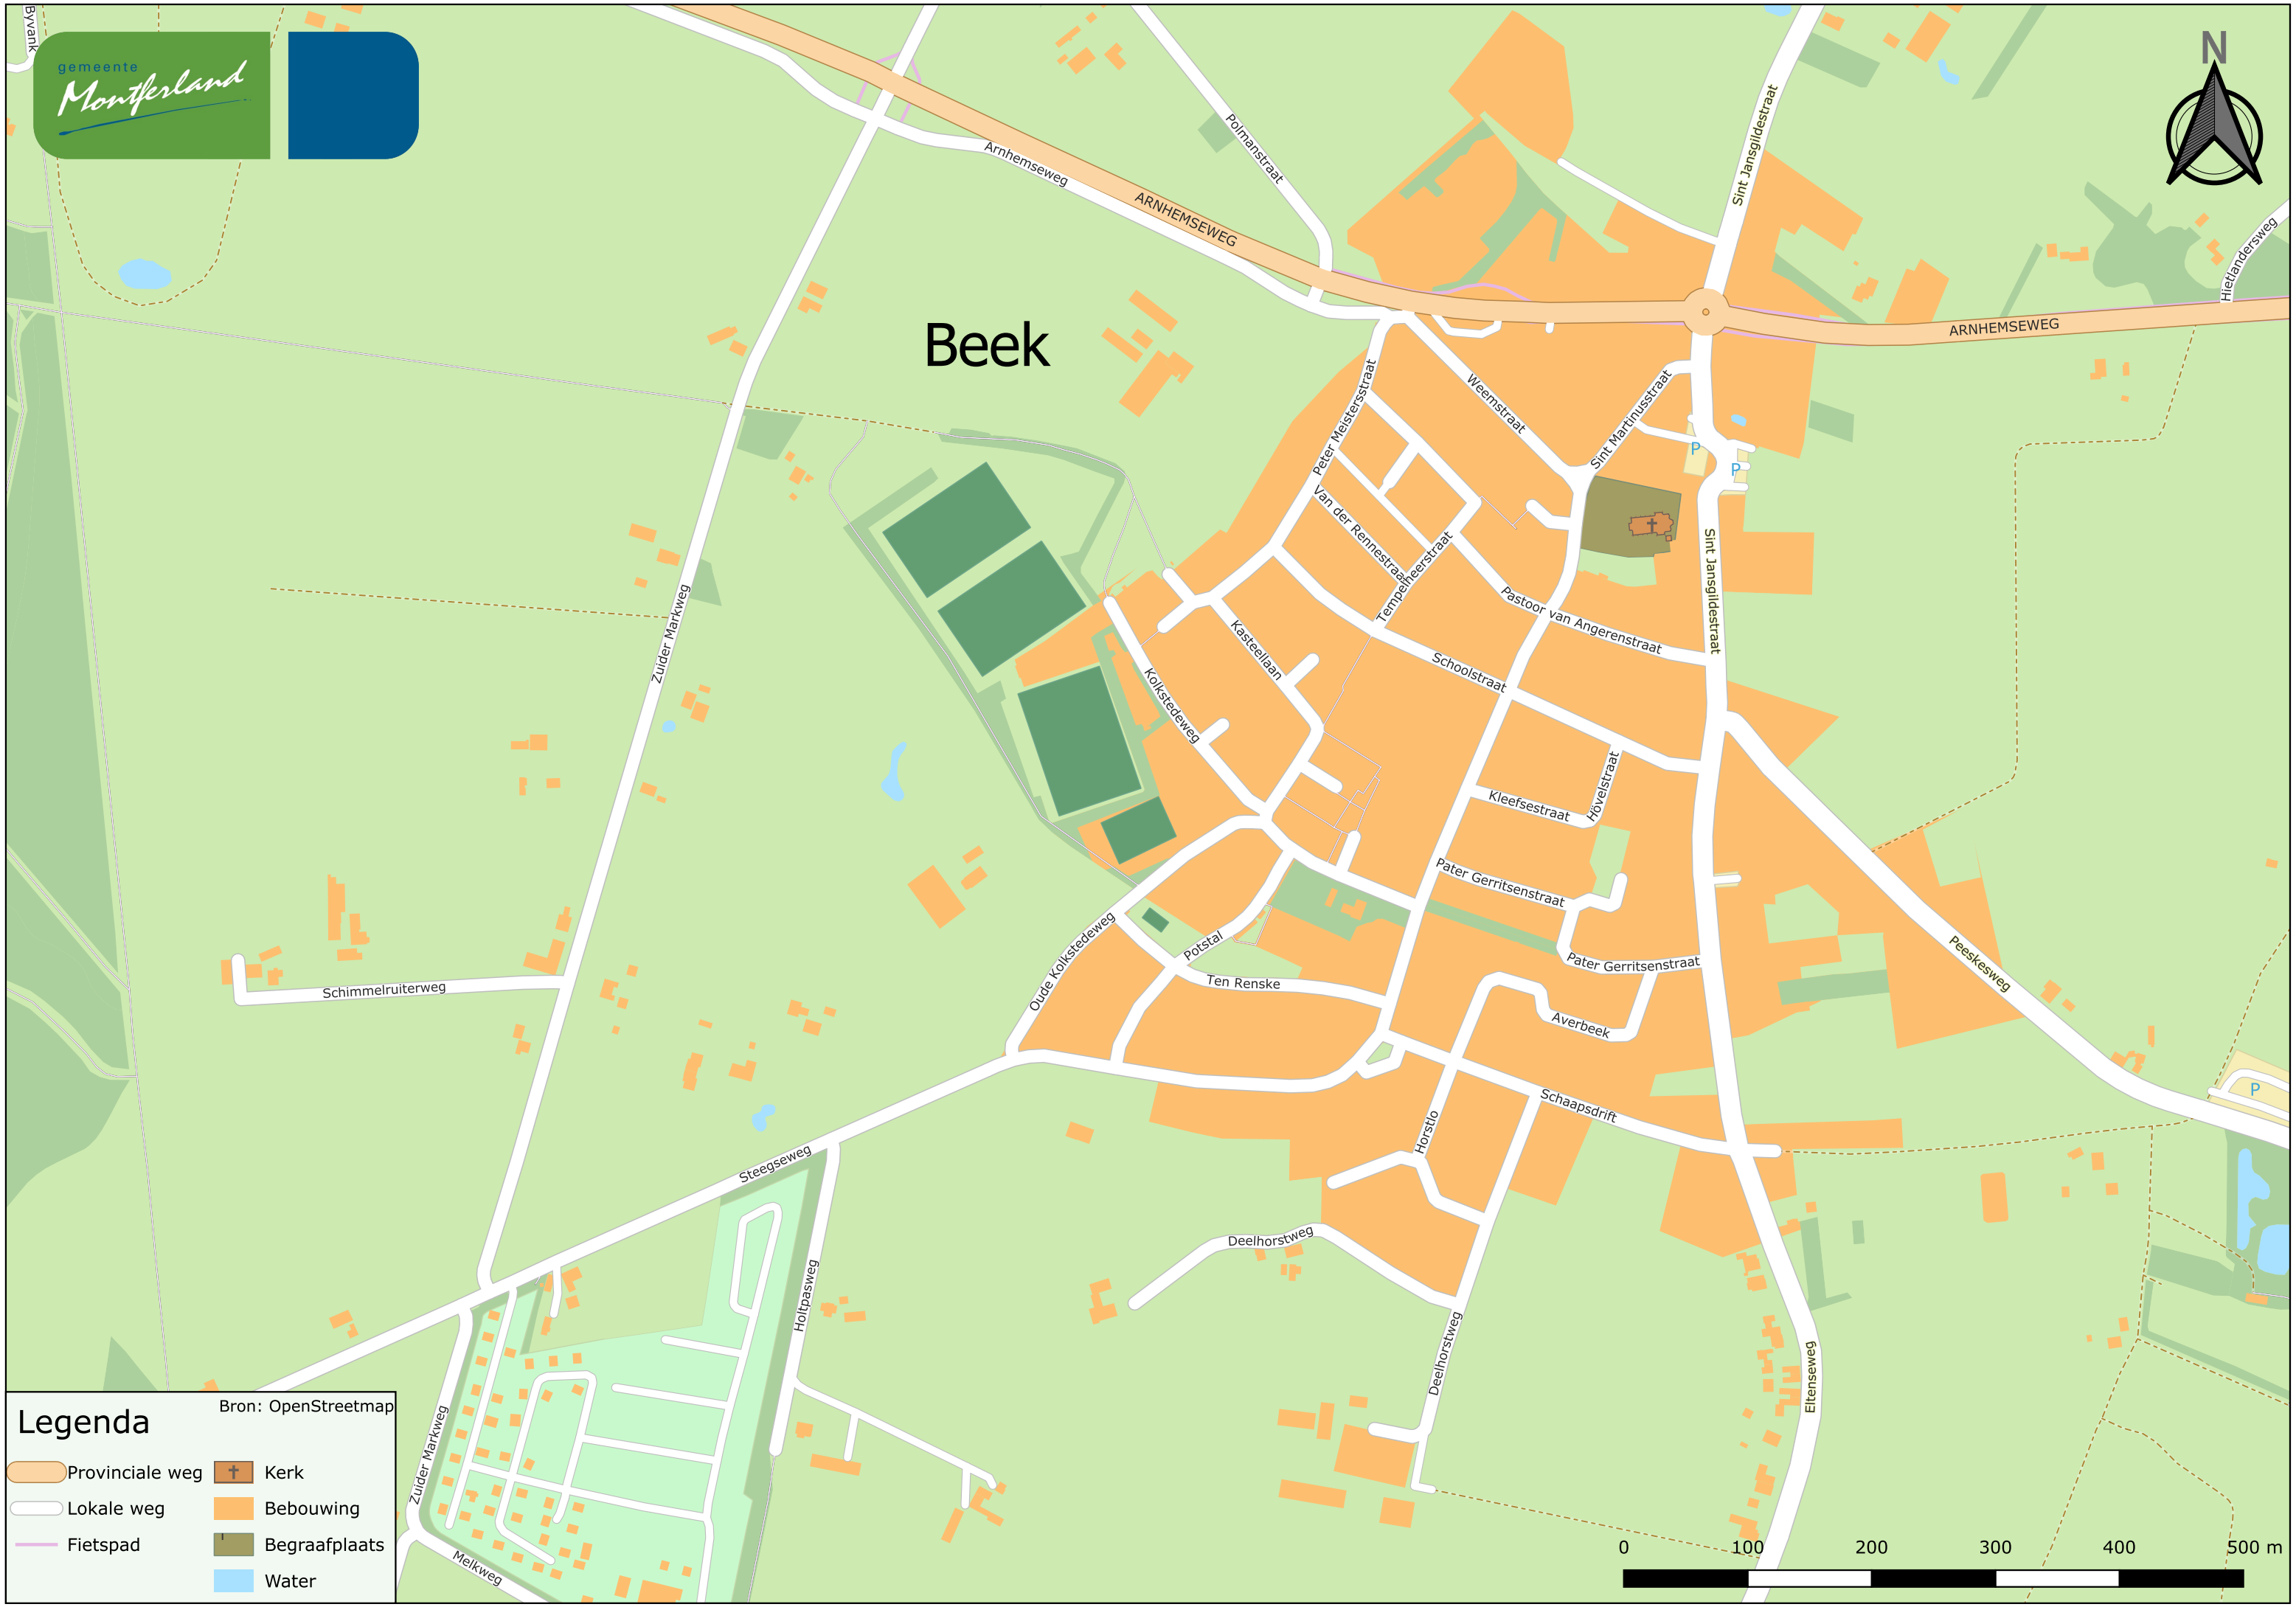

Beek

Legenda Bron: OpenStreetmap

Provinciale weg	Kerk
Lokale weg	Bebouwing
Fietspad	Begraafplaats
	Water