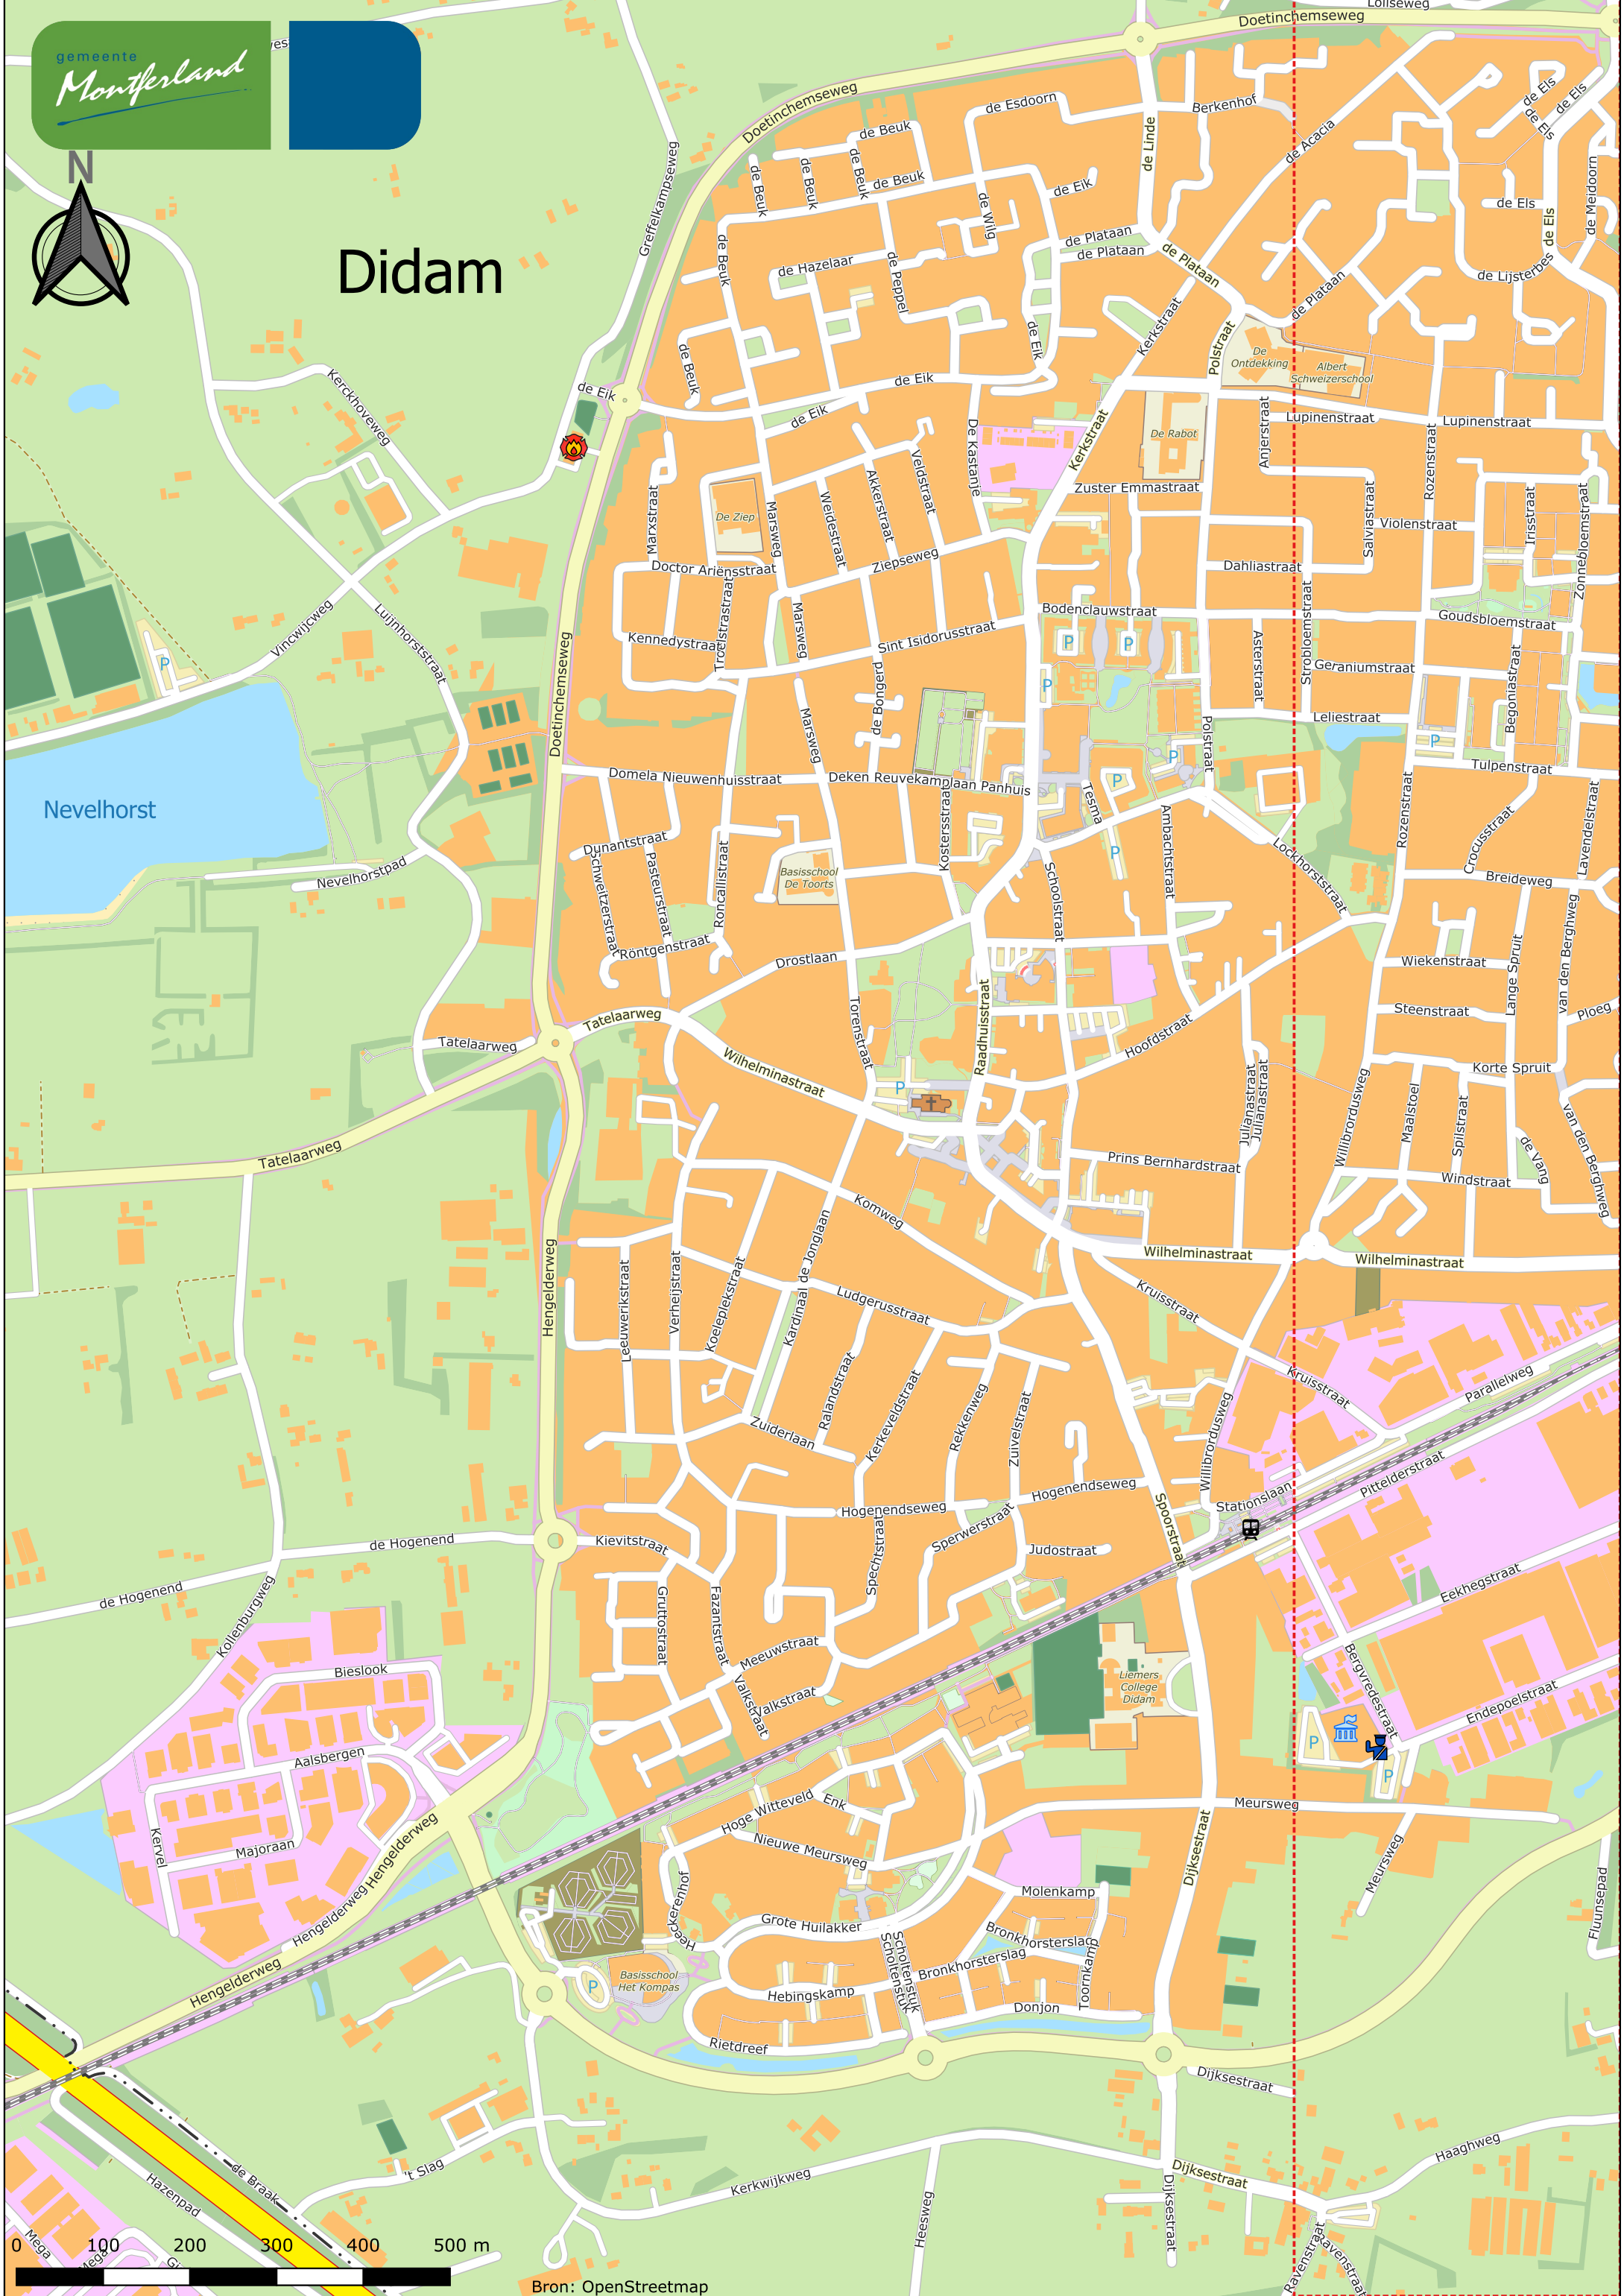

Didam

Didam

Nieuw-Dijk

Legenda

- | | | |
|------------|------------------|-------------------|
| Hoofdweg | Kerk | Brandweer |
| Lokale weg | Bedrijventerrein | Gemeentehuis |
| Fietspad | Bebouwing | Steunpunt politie |
| Spoor | Begraafplaats | Station |
| | Water | |

Bron: OpenStreetmap