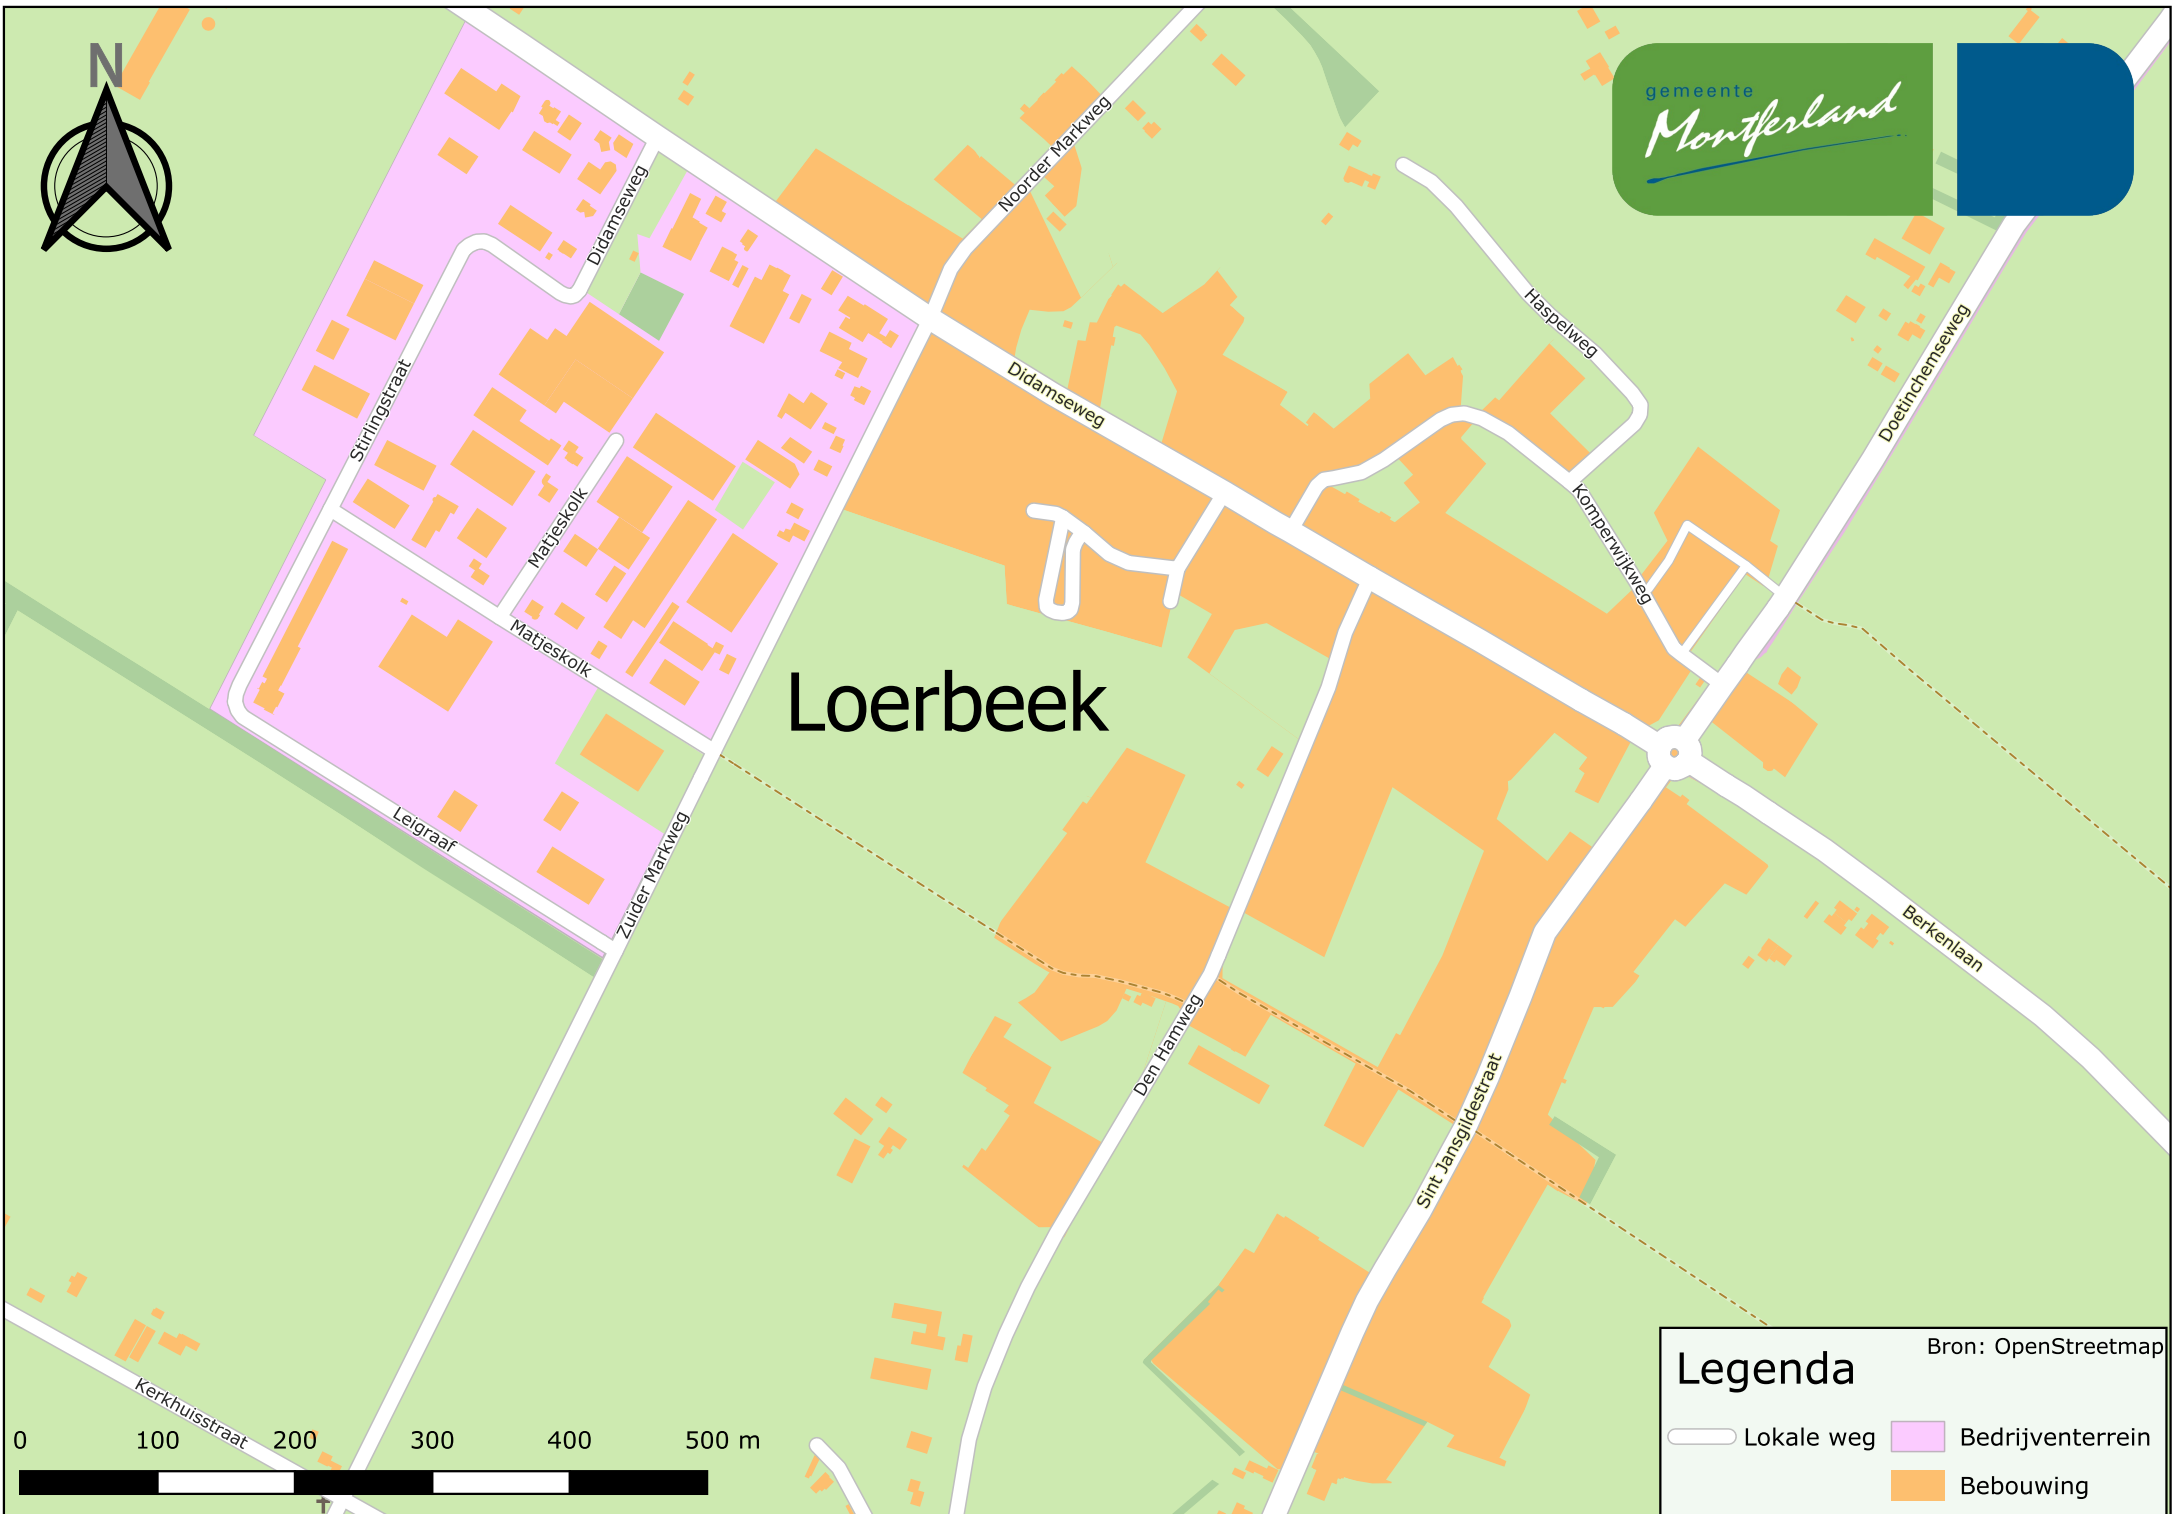

Loerbeek

Legenda Bron: OpenStreetmap

 Lokale weg	 Bedrijventerrein
 Bebouwing	