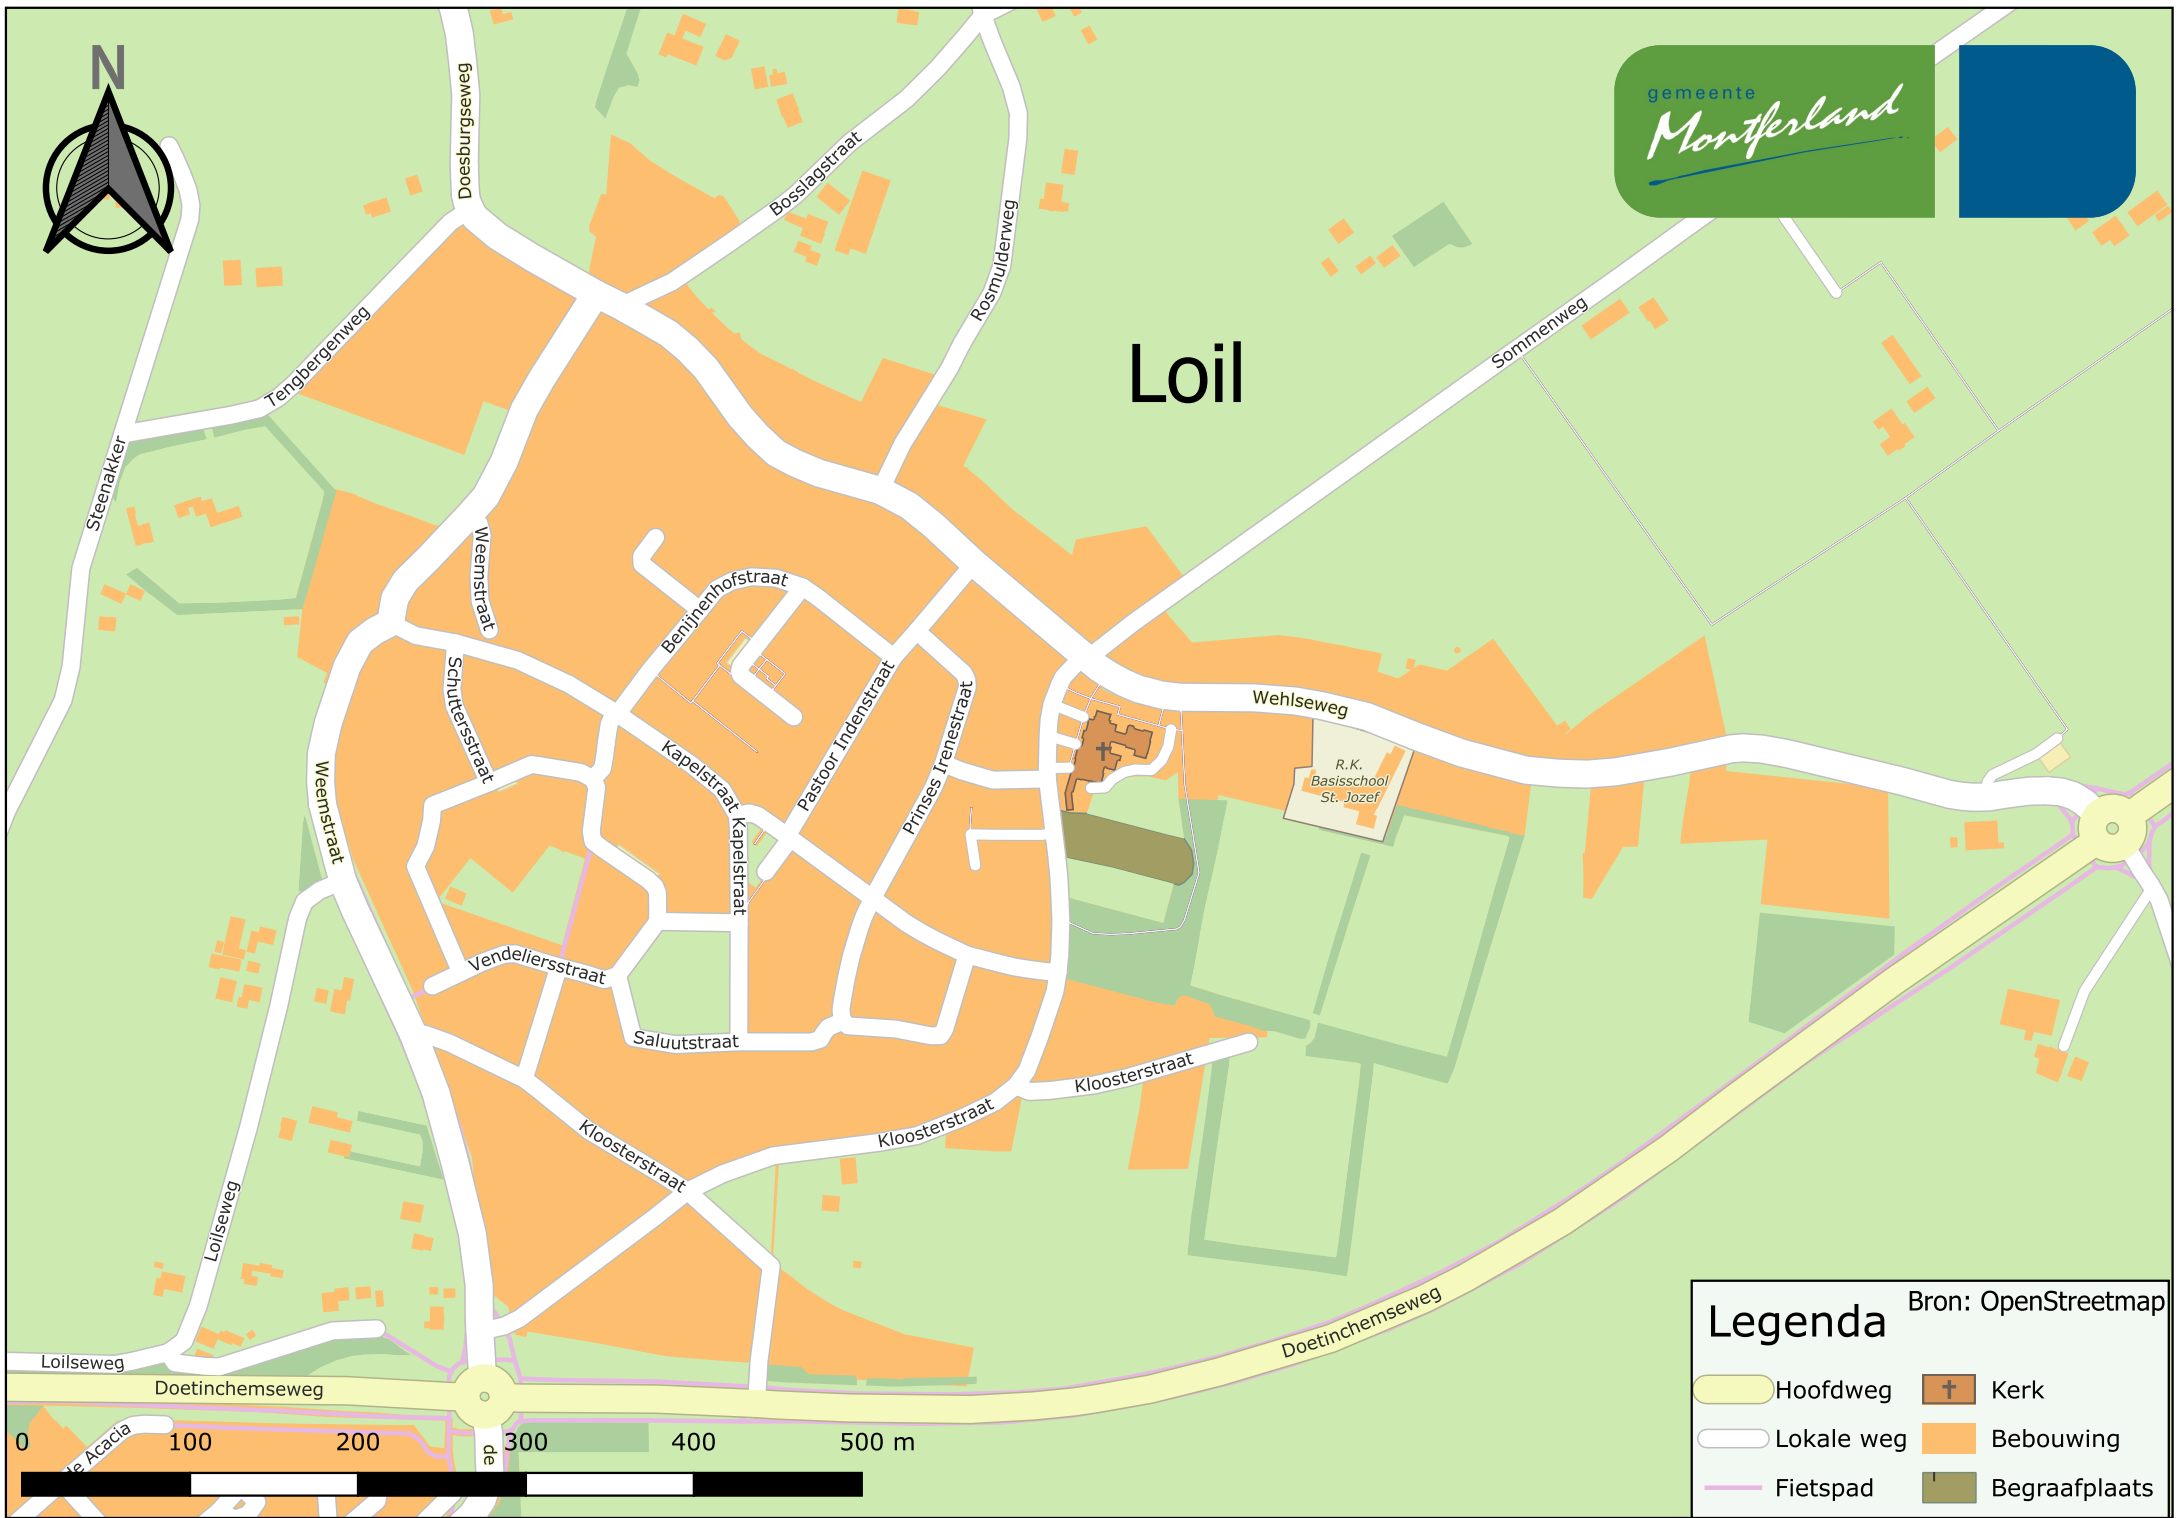

Loil

Legenda Bron: OpenStreetmap

Hoofdweg	Kerk
Lokale weg	Bebouwing
Fietspad	Begraafplaats