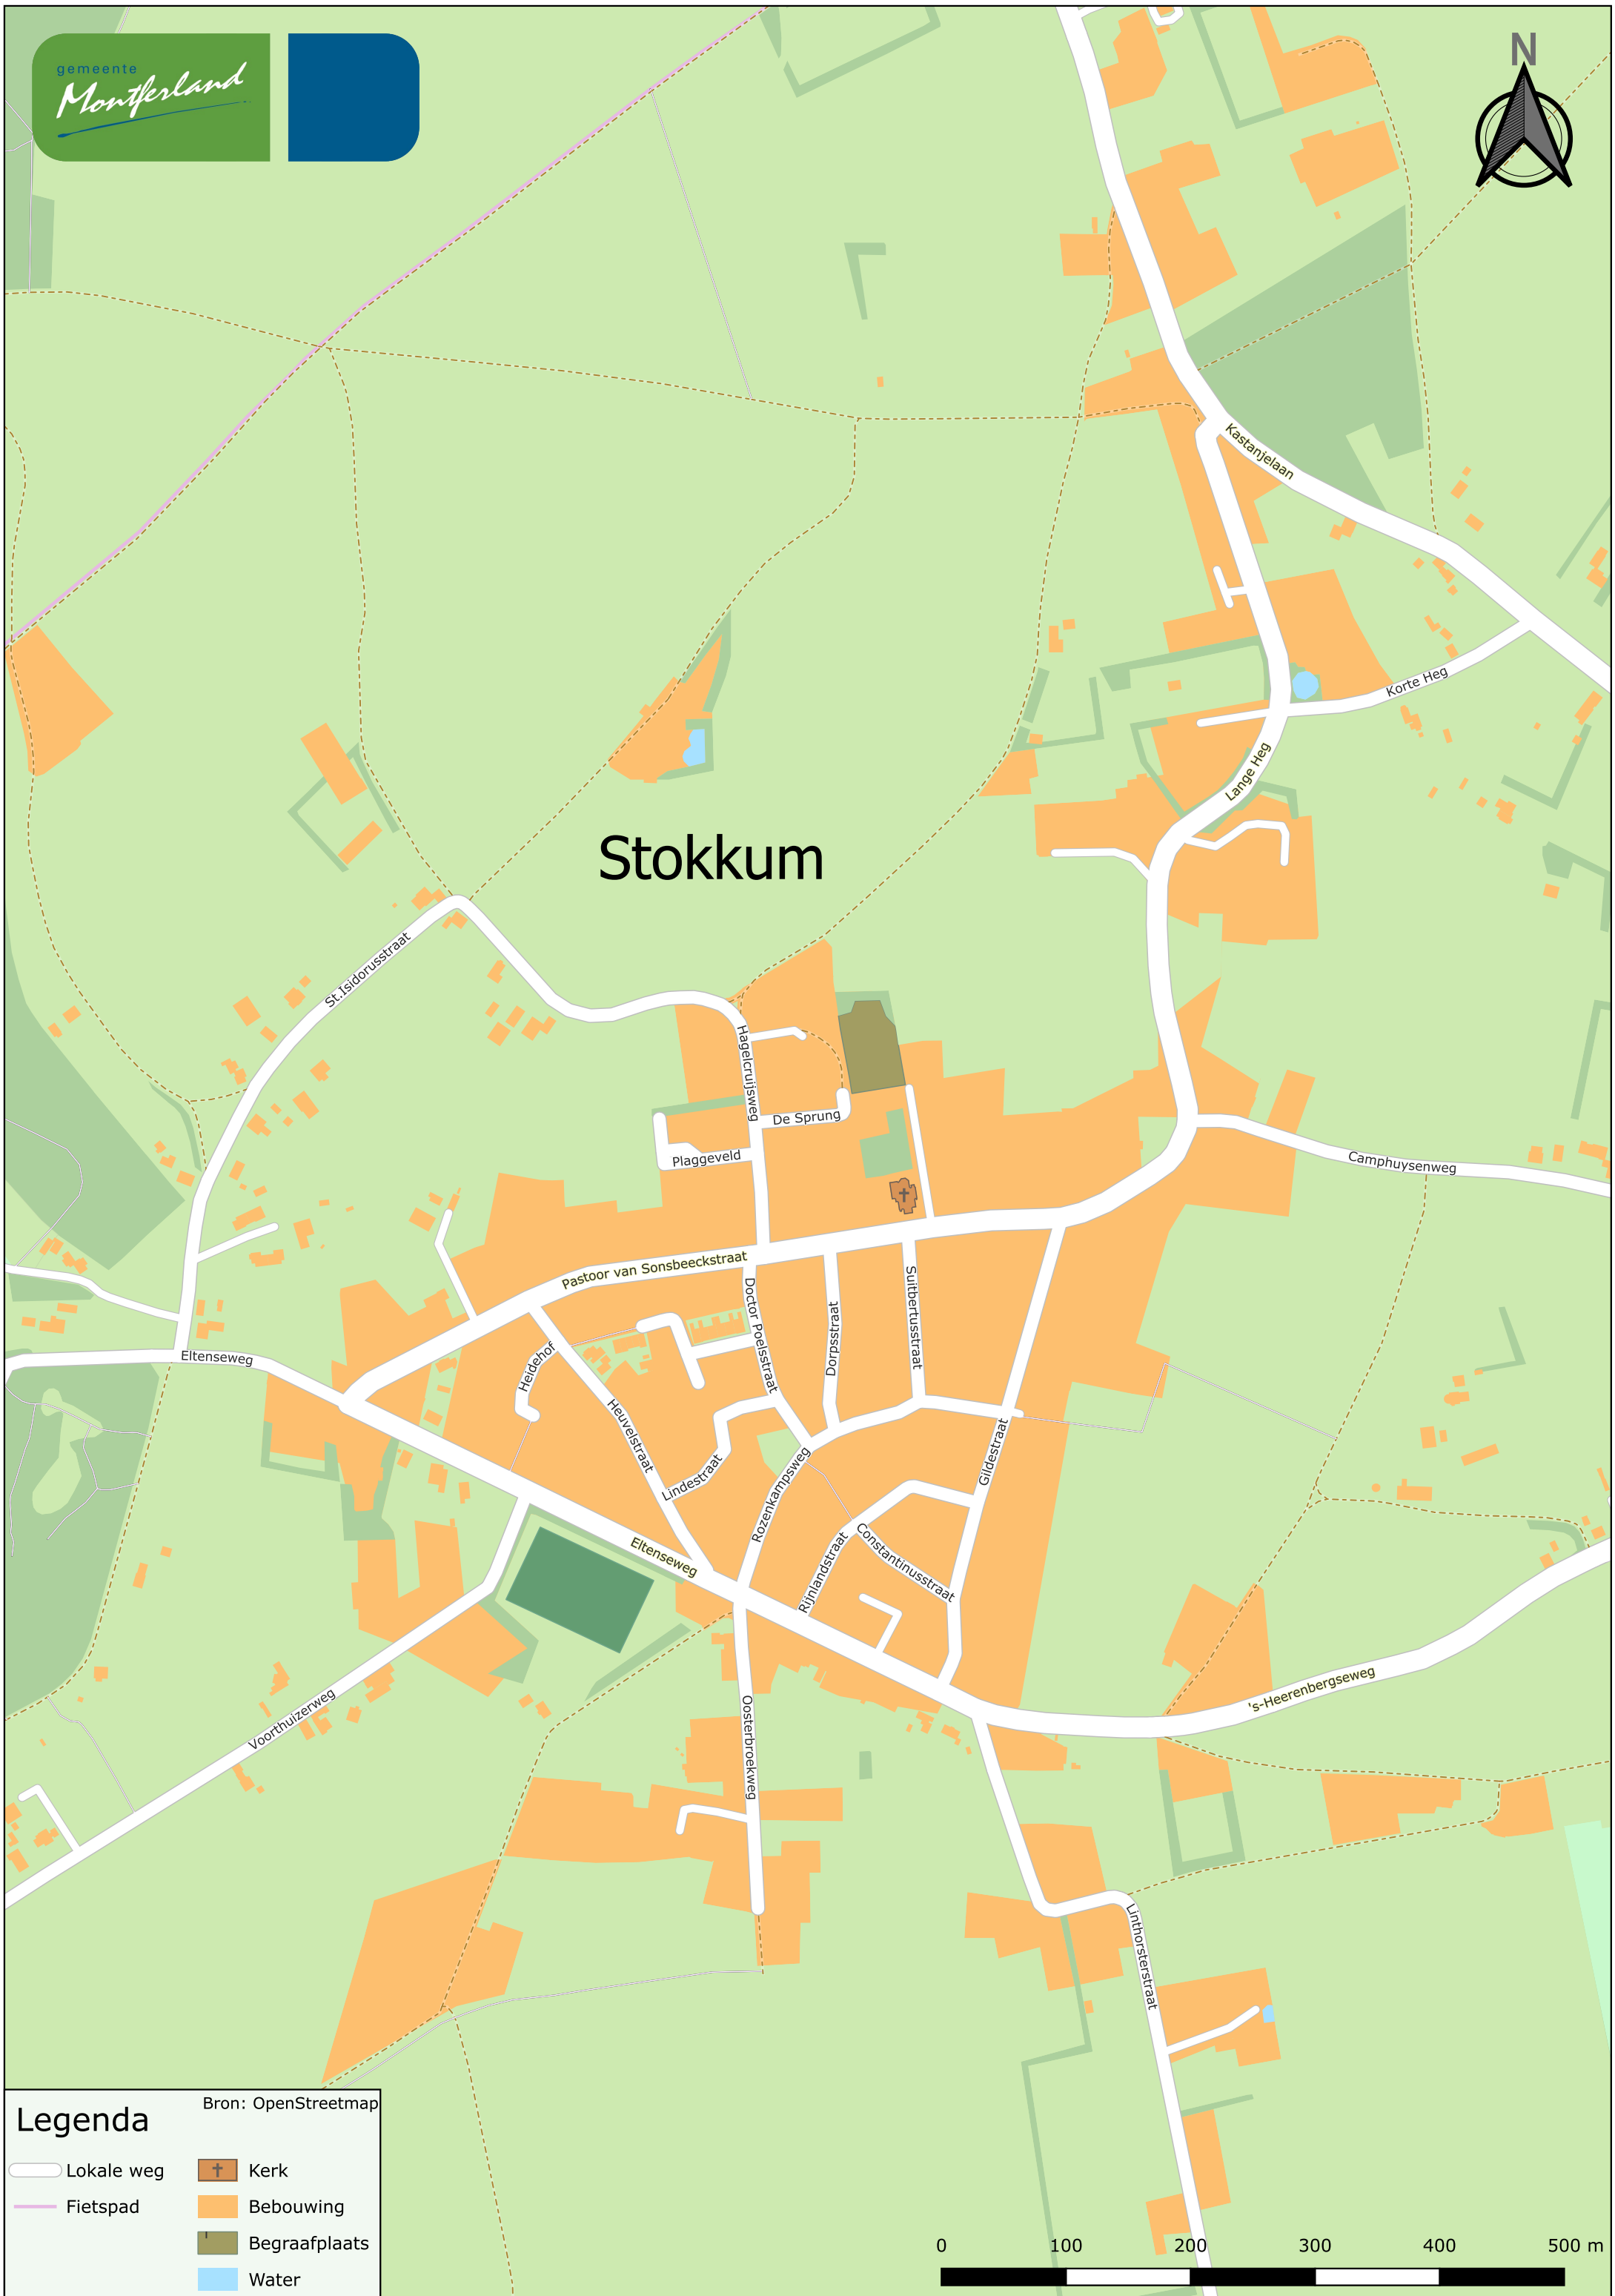

Stokkum

Legenda

Bron: OpenStreetmap

- | | |
|---|---|
|  Lokale weg |  Kerk |
|  Fietspad |  Bebouwing |
| |  Begraafplaats |
| |  Water |

0 100 200 300 400 500 m