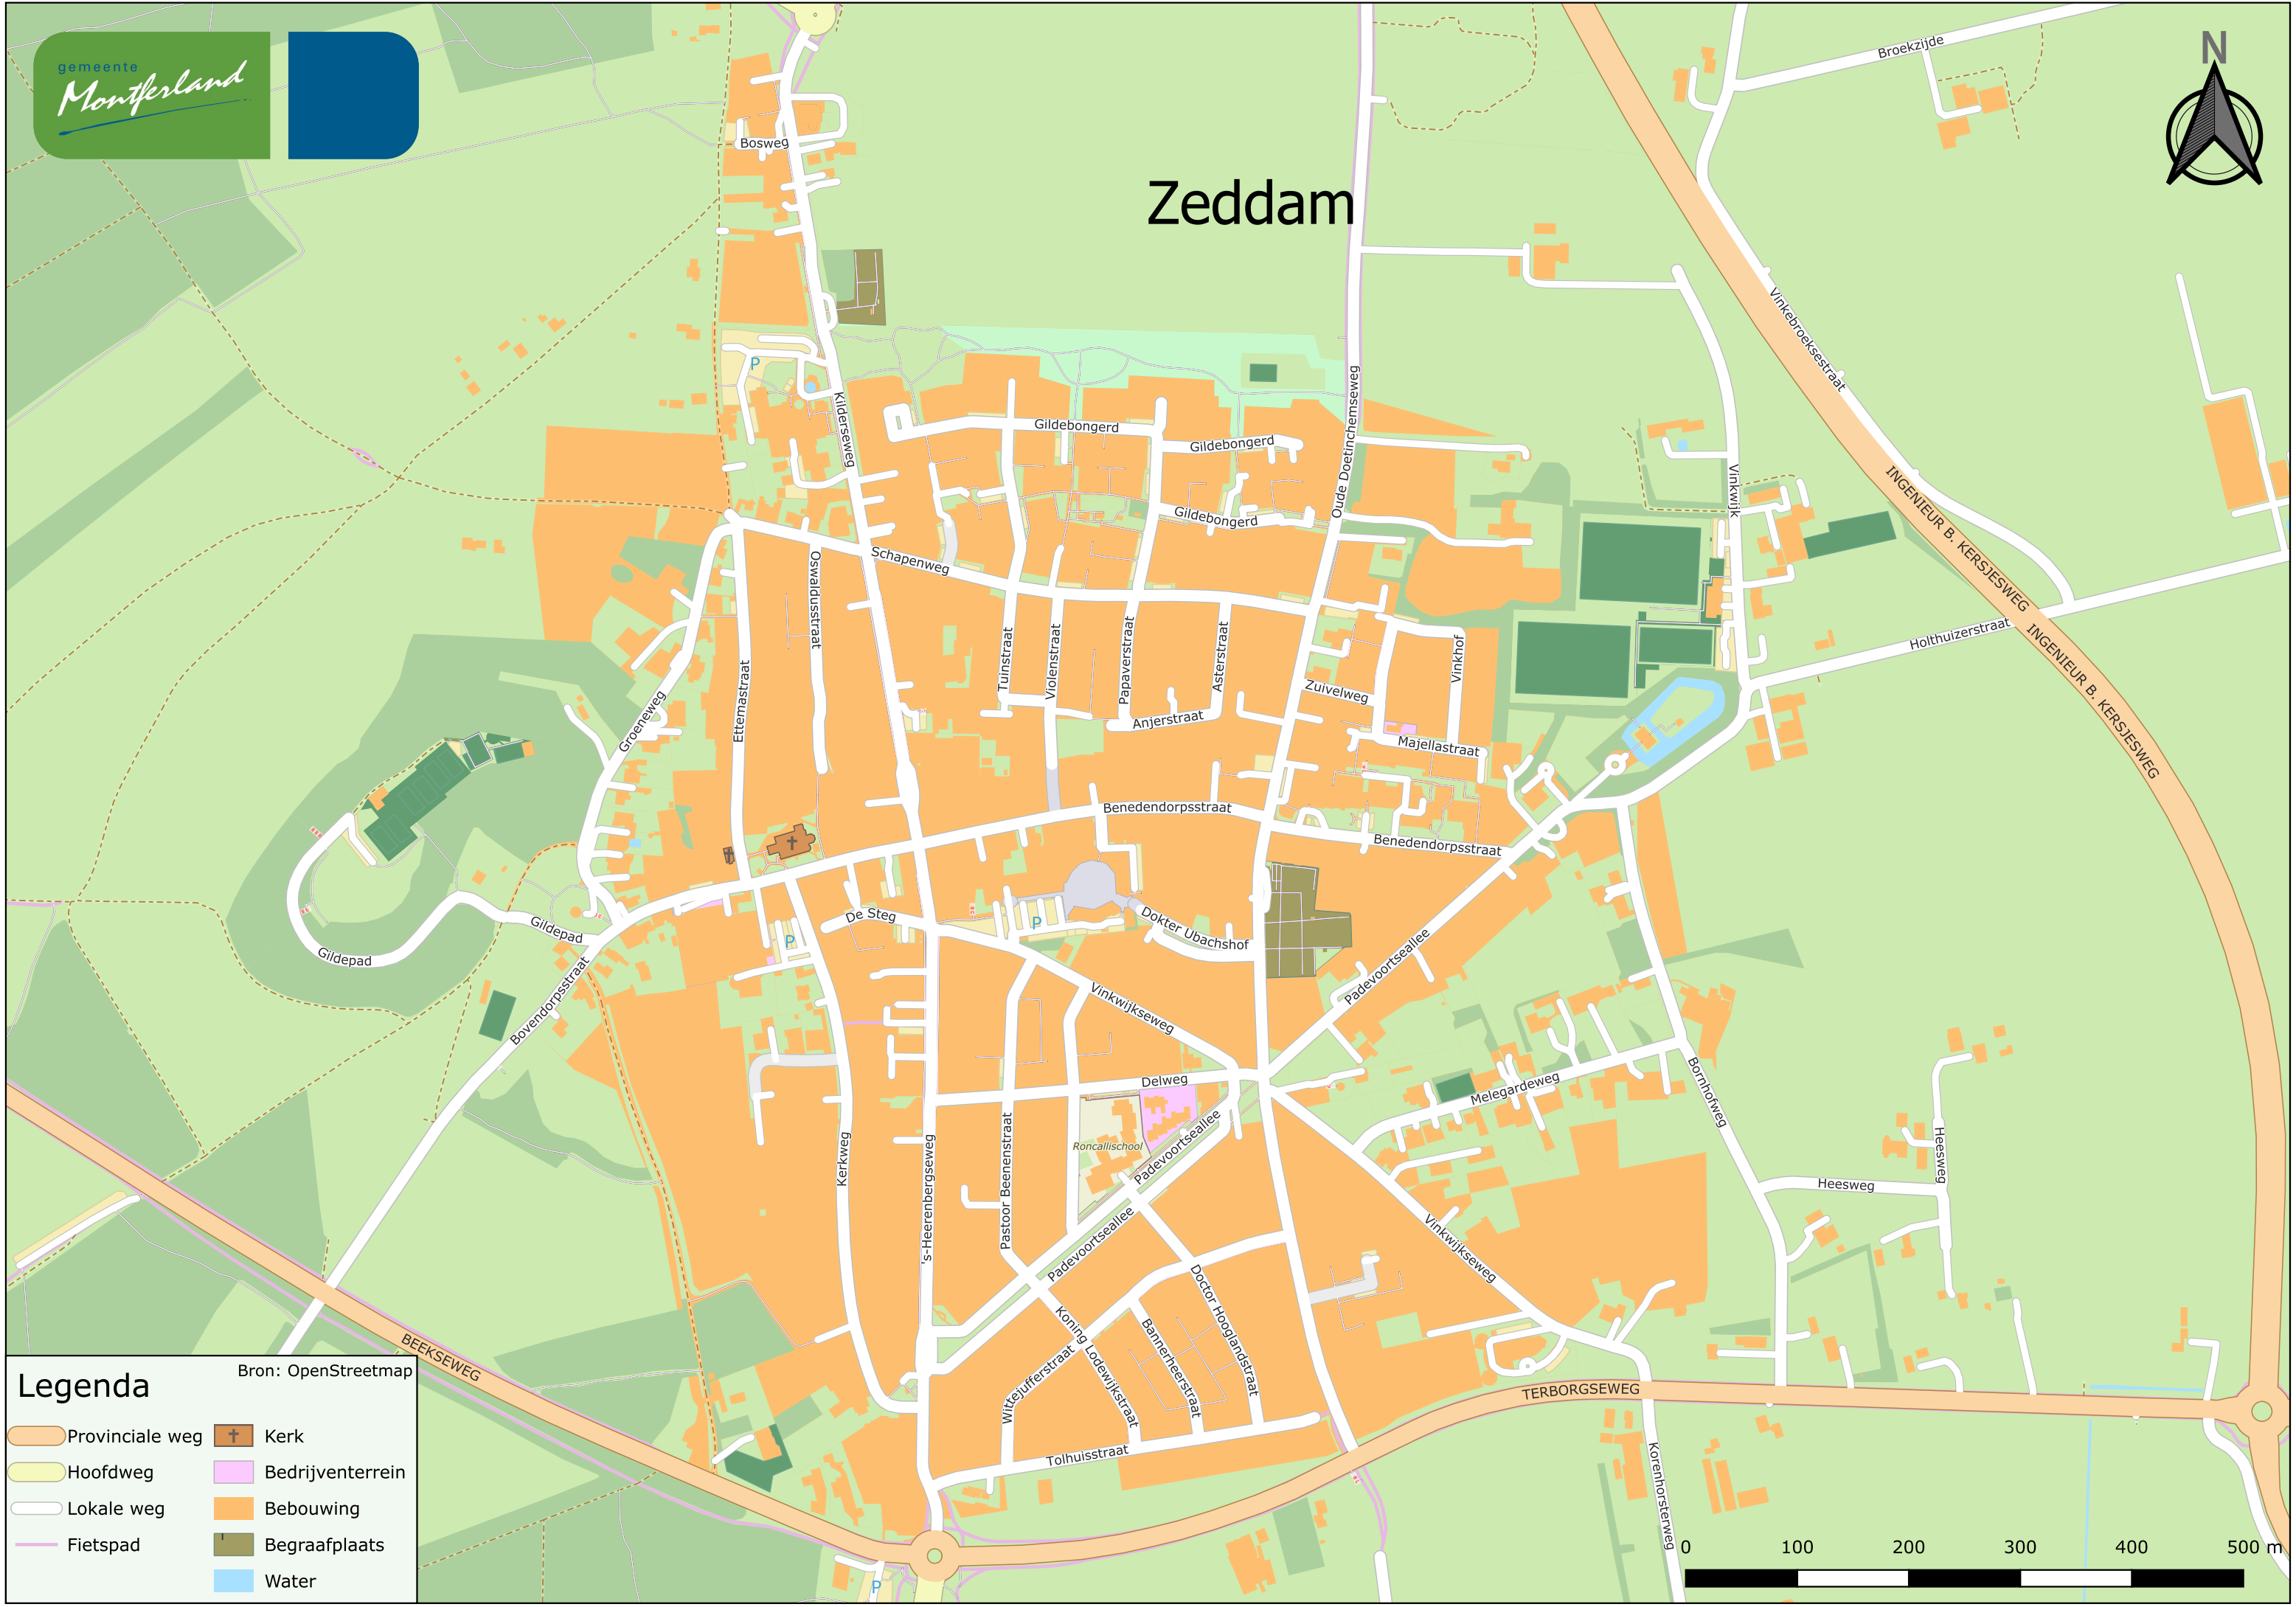

Zeddam

Legenda Bron: OpenStreetmap

Provinciale weg	Kerk
Hoofdweg	Bedrijventerrein
Lokale weg	Bebouwing
Fietspad	Begraafplaats
	Water