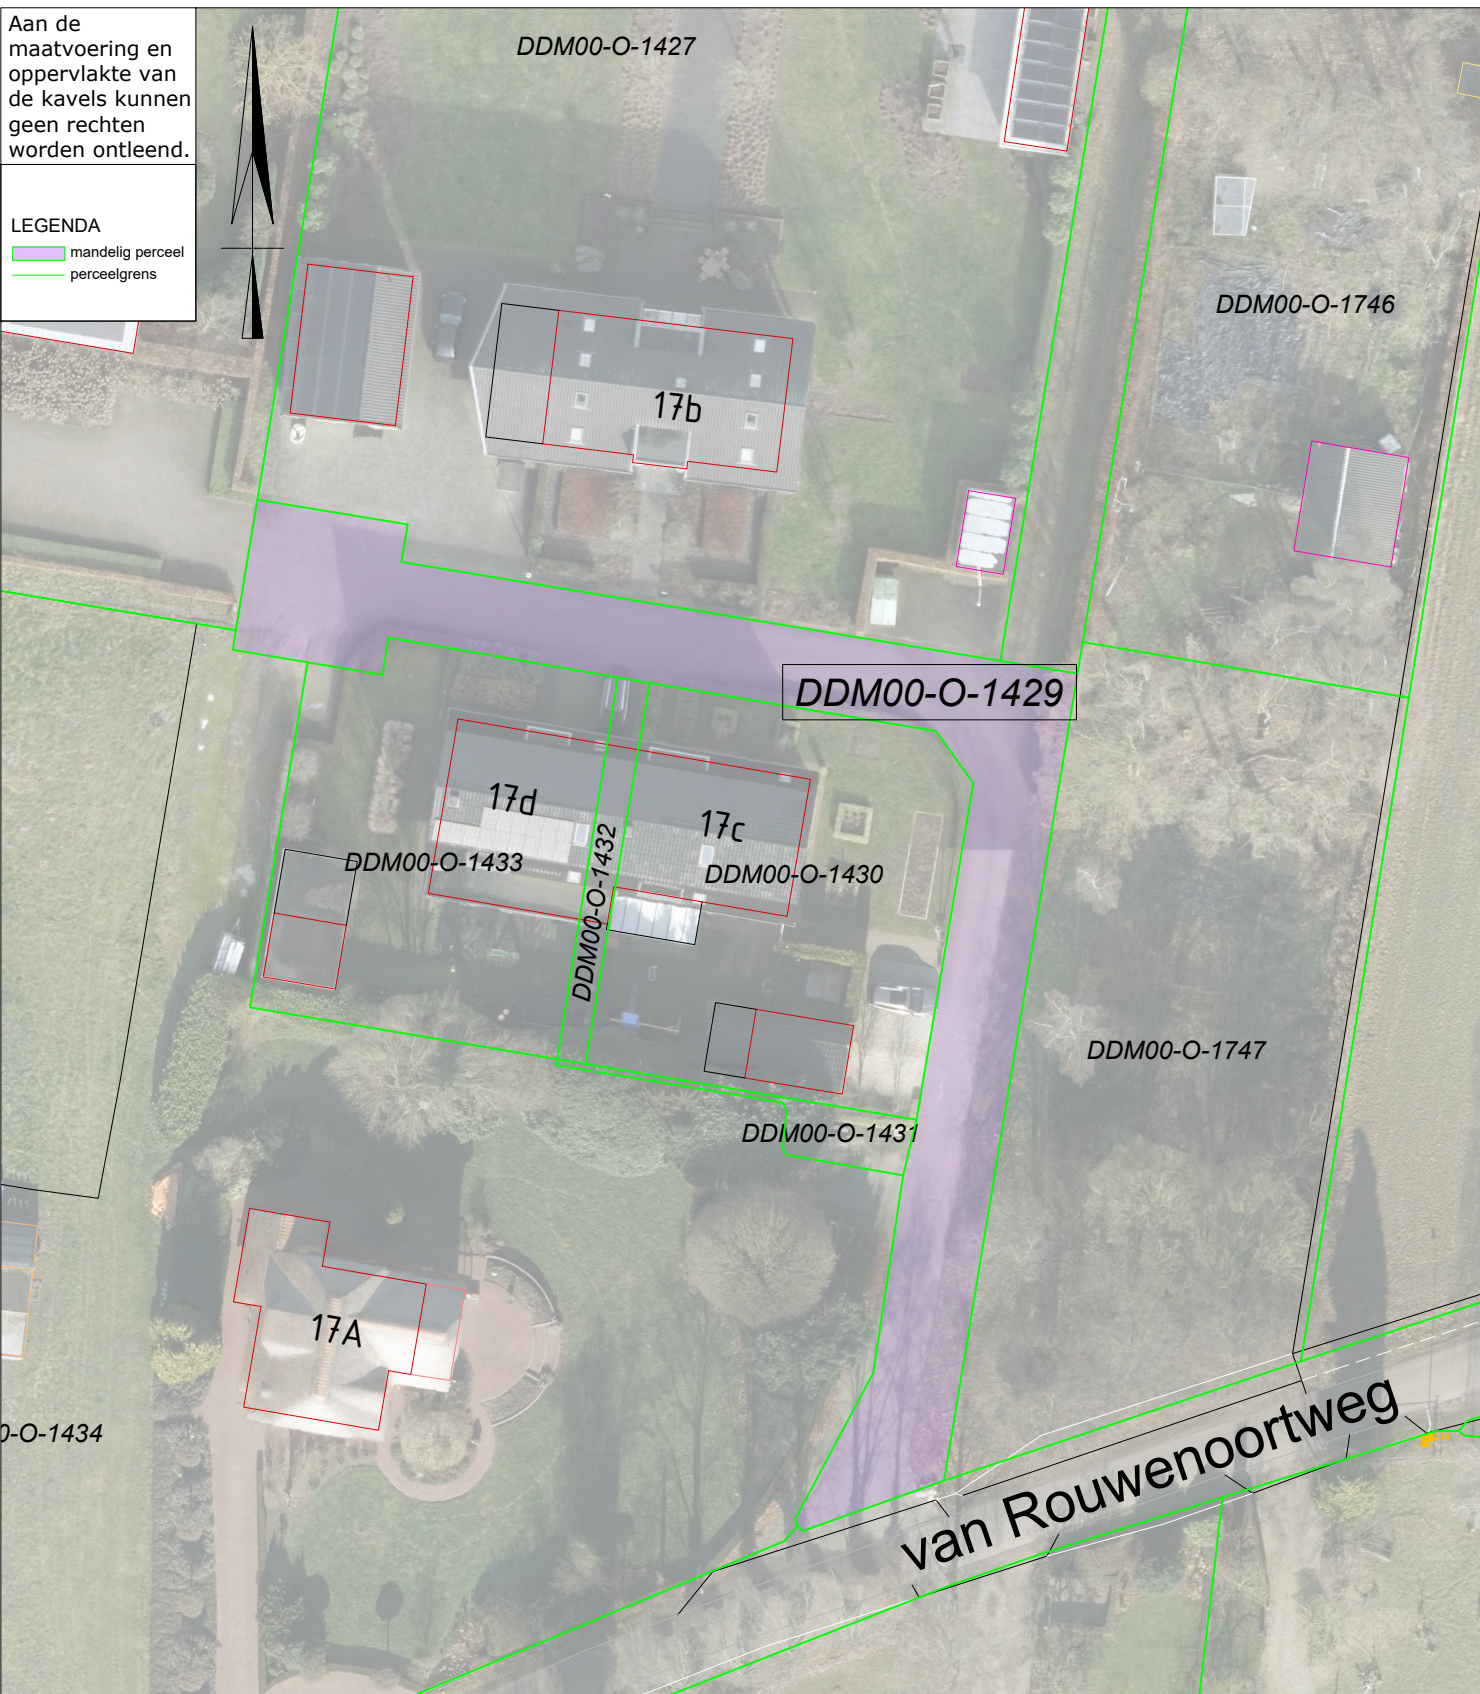

Aan de
maatvoering en
oppervlakte van
de kavels kunnen
geen rechten
worden ontleend.

LEGENDA
mandelig perceel
perceelgrens

Didam - Van Rouwenoortweg
rectificatie grondoverdracht
mandelig perceel DDM00-O-1433

Bergvredestraat 10
6942 GK Didam
t. (0316) 291 391

schaal: 1:500
formaat: A4
get. : BB

gew.:
:
:

datum: 02/06/2026
bestek:
tek.nr.: